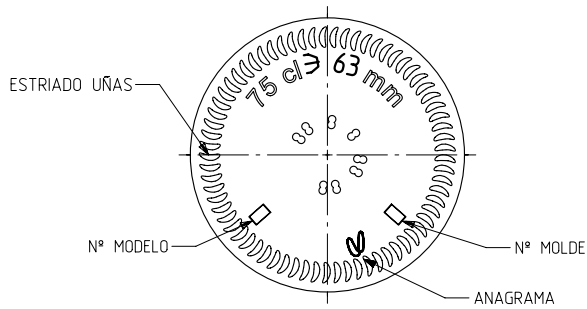

BD ELEGANCIA NATURA 75 CL

Características del producto:

Código	1173/249
Capacidad	750 ml
Boca	CORCHO CETIE PT
Colores	<input type="radio"/> <input checked="" type="radio"/> <input checked="" type="radio"/>
Peso	450 gr
Altura total	325.00 mm
Diámetro	72.50 mm
Palé	1.428 unidades

VISTA DEL FONDO

				Peso aprox / Weight approx	450 gr		Product Design Office www.vidrala.com
				Capacidad N. llenado / Fillpoint Capacity	750 cc ± 10 a 63,0 mm		
				Capacidad a verter / Brimfull Capacity	767,0 cc ± aprox	Dibujado / Des. : AETXEBARRIA	CAD: 7248prt
				Cámara expansión / Expansion Chamber	2,3 %	Fecha / Date: 15-05-14	Anula / Annuls:
				Recipiente medida / Meas cap	SI	Escala / Escala: 1:1	Nº Plano: 7248
				Angulo de volcado / Tilt angle	14,5°	Retornable / Refillable: NO	Drawing Nº: 59,6%
Rev	Modificación / Modification	Fecha/Date	Firma/Sign	Carbonatación / Gas vol	0,0 Vol CO2 máx	Modelo:	BD ELEGANCIA NATURA 75 CL
				Presión int. max. (20°) / Max Pressure (20°):	<input checked="" type="checkbox"/> Bar	Code: 1173/249	
<small>Este plano es propiedad de Vidrala, no puede ser reproducido ni comunicado sin nuestro permiso. Las cotas no toleradas son aproximadas. Specification agreements are based on toleranced dimensions only. Do not scale drawing, copyright reserved. Not to be copied in whole or part without written permission from Vidrala. All dimensions are in millimeters.</small>				Resistencia. choque térmico / Thermal Shock Max:	42 °C		