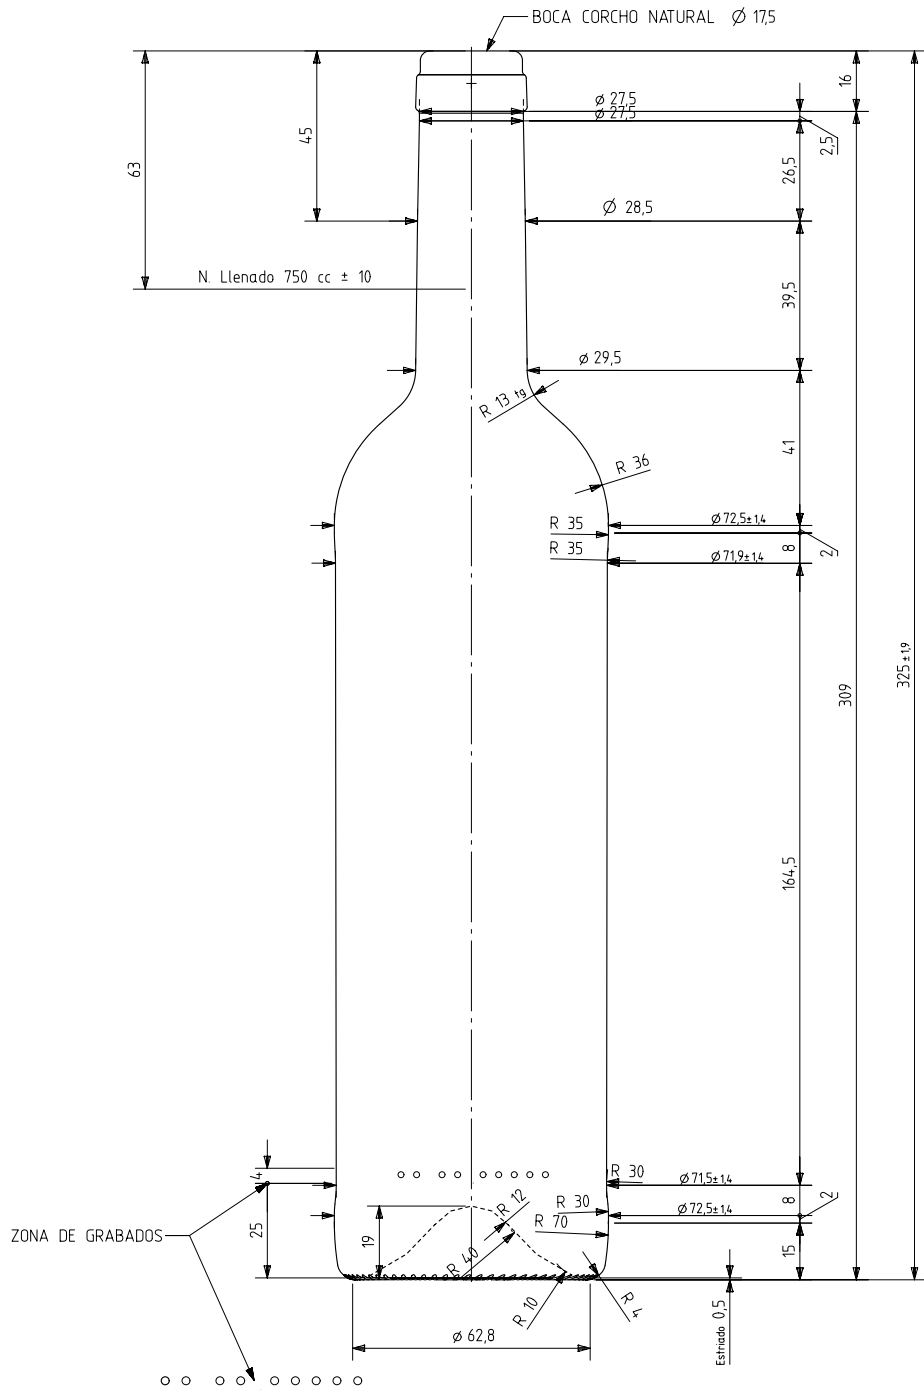

BD ELEGANCIA NATURA 75 CL

Características del producto:

Código	1173/249
Capacidad	750 ml
Boca	CORCHO CETIE PT
Colores	<input type="radio"/> <input checked="" type="radio"/> <input checked="" type="radio"/>
Peso	450 gr
Altura total	325.00 mm
Diámetro	72.50 mm
Palé	1.428 unidades

VISTA DEL FONDO

				Peso aprox / Weight approx	450 gr		Product Design Office www.vidrala.com
				Capacidad N. llenado / Fillpoint Capacity	750 cc ± 10 a 63,0 mm		
				Capacidad a verter / Brimfull Capacity	767,0 cc ± aprox	Dibujado / Des. : AETXEBARRIA	CAD: 7248prt
				Cámara expansión / Expansion Chamber	2,3 %	Fecha / Date: 15-05-14	Anula / Annuls:
				Recipiente medida / Meas cap	SI	Escala / Escala: 1:1	Nº Plano: 7248
				Angulo de volcado / Tilt angle	14,5°	Retornable / Refillable: NO	Drawing Nº: 59,6%
Rev	Modificación / Modification	Fecha/Date	Firma/Sign	Carbonatación / Gas vol	0,0 Vol CO2 máx	Modelo:	BD ELEGANCIA NATURA 75 CL
				Presión int. max. (20°) / Max Pressure (20°):	<input checked="" type="checkbox"/> Bar	Code: 1173/249	
<small>Este plano es propiedad de Vidrala, no puede ser reproducido ni comunicado sin nuestro permiso. Las cotas no toleradas son aproximadas. Specification agreements are based on toleranced dimensions only. Do not scale drawing, copyright reserved. Not to be copied in whole or part without written permission from Vidrala. All dimensions are in millimeters.</small>				Resistencia. choque térmico / Thermal Shock Max:	42 °C		