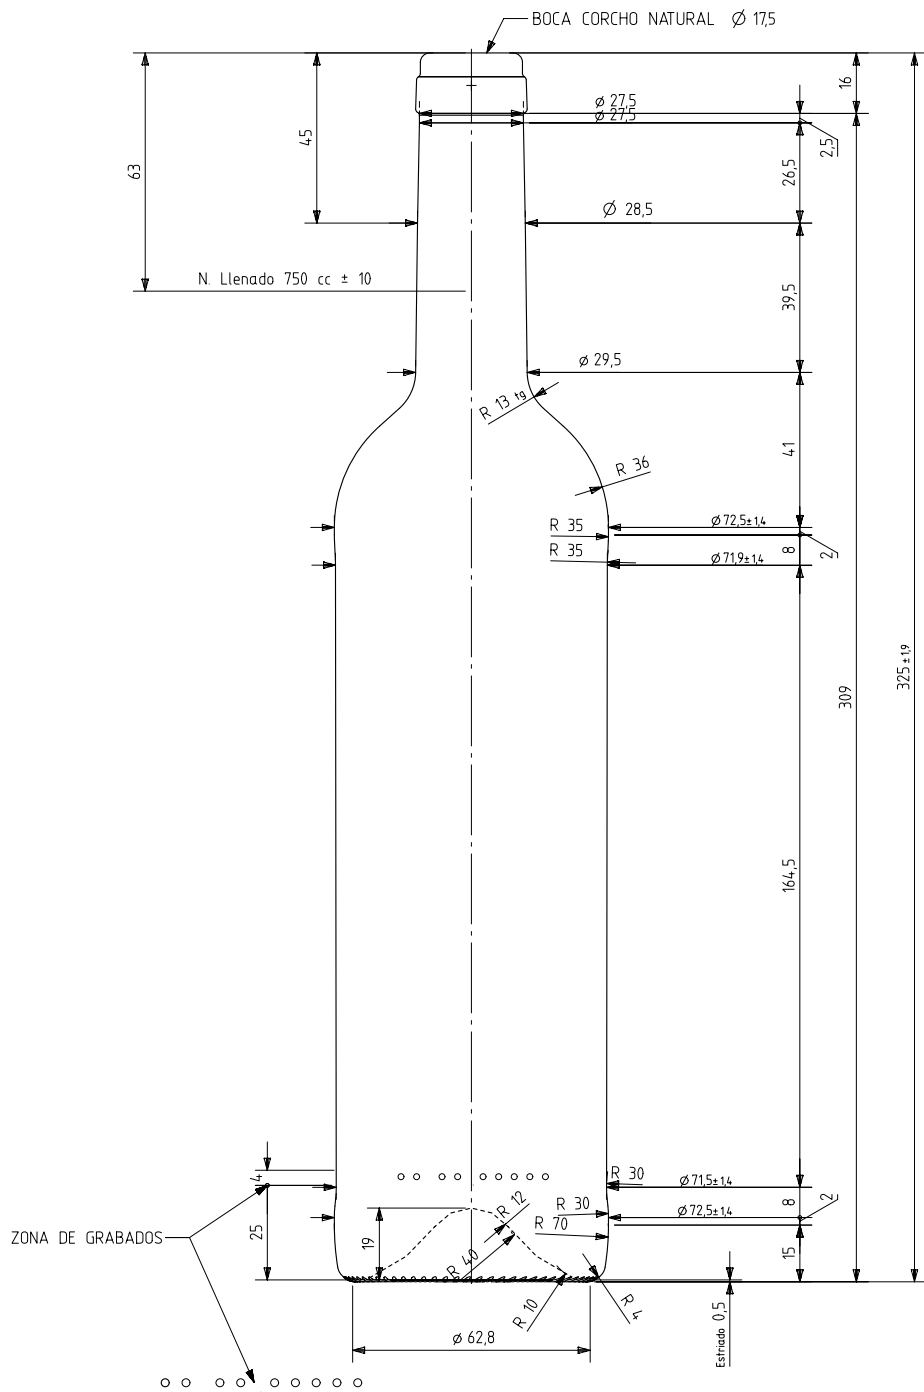

# BD ELEGANCIA NATURA 75 CL

Características do produto

<b>Código</b>	1173/249
<b>Capacidade</b>	750 ml
<b>Boca</b>	CORCHO CETIE PT
<b>Cores</b>	
<b>Peso</b>	450 gr
<b>Altura Total</b>	325.00 mm
<b>Diâmetro</b>	72.50 mm
<b>Paquete</b>	1.428 Unidades

VISTA DEL FONDO

				Peso aprox / Weight approx	450 gr	 <p>Product Design Office www.vidrala.com</p>
				Capacidad N. llenado / Fillpoint Capacity	750 cc ± 10 a 63,0 mm	
				Capacidad a verter / Brimfull Capacity	767,0 cc ± aprox	
				Cámara expansión / Expansion Chamber	2,3 %	
				Recipiente medida / Meas cap	SI	
				Angulo de volcado / Tilt angle	14,5°	Dibujado / Des : AETXEBARRIA CAD: 7248prt
				Carbonatación / Gas vol	0,0 Vol CO2 máx	Fecha / Date: 15-05-14 Anula / Annuls:
Rev	Modificación / Modification	Fecha/Date	Firma/Sign	Presión int. max. (20°) / Max Pressure (20°):	<input checked="" type="checkbox"/> Bar	Modelo: N° Plano: 7248
				Resistencia. choque térmico / Thermal Shock Max:	42 °C	Retornable / Refillable NO N° Plano: 59,6%
<p>Este plano es propiedad de Vidrala, no puede ser reproducido ni comunicado sin nuestro permiso. Las cotas no toleradas son aproximadas. Specification agreements are based on toleranced dimensions only. Do not scale drawing, copyright reserved. Not to be copied in whole or part without written permission from Vidrala. All dimensions are in millimeters.</p>						Code: 1173/249 BD ELEGANCIA NATURA 75 CL