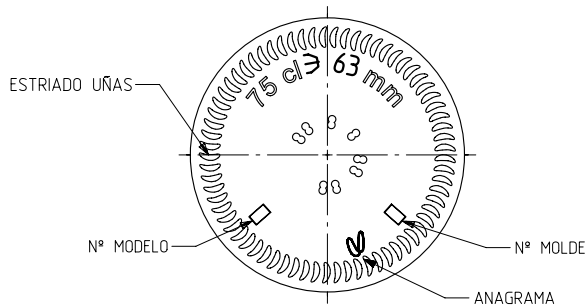

# BD ELEGANCIA NATURA 75 CL

Características do produto

<b>Código</b>	1173/249
<b>Capacidade</b>	750 ml
<b>Boca</b>	CORCHO CETIE PT
<b>Cores</b>	
<b>Peso</b>	450 gr
<b>Altura Total</b>	325.00 mm
<b>Diâmetro</b>	72.50 mm
<b>Paquete</b>	1.428 Unidades

VISTA DEL FONDO

				Peso aprox / Weight approx	450 gr	 <p>Product Design Office www.vidrala.com</p>
				Capacidad N. llenado / Fillpoint Capacity	750 cc ± 10 a 63,0 mm	
				Capacidad a verter / Brimfull Capacity	767,0 cc ± aprox	
				Cámara expansión / Expansion Chamber	2,3 %	
				Recipiente medida / Meas cap	SI	
				Angulo de volcado / Tilt angle	14,5°	Dibujado / Des : AETXEBARRIA CAD: 7248prt
				Carbonatación / Gas vol	0,0 Vol CO2 máx	Fecha / Date: 15-05-14 Anula / Annuls:
Rev	Modificación / Modification	Fecha/Date	Firma/Sign	Presión int. max. (20°) / Max Pressure (20°):	<input checked="" type="checkbox"/> Bar	Modelo: N° Plano: 7248
				Resistencia. choque térmico / Thermal Shock Max:	42 °C	Retornable / Refillable NO N° Plano: 59,6%
<p>Este plano es propiedad de Vidrala, no puede ser reproducido ni comunicado sin nuestro permiso. Las cotas no toleradas son aproximadas. Specification agreements are based on toleranced dimensions only. Do not scale drawing, copyright reserved. Not to be copied in whole or part without written permission from Vidrala. All dimensions are in millimeters.</p>						Code: 1173/249 BD ELEGANCIA NATURA 75 CL