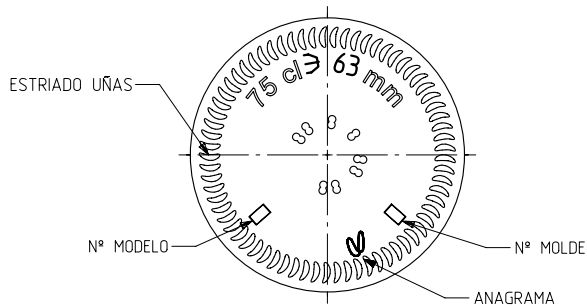

VISTA DEL FONDO

				Peso aprox / Weight approx	450 gr		Product Design Office www.vidrala.com
				Capacidad N. llenado / Fillpoint Capacity	750 cc ± 10 a 63,0 mm		
				Capacidad a verter / Brimfull Capacity	767,0 cc ± aprox	Dibujado / Des. : AETXEBARRIA	CAD: 7248prt
				Cámara expansión / Expansion Chamber	2,3 %	Fecha / Date: 15-05-14	Anula / Annuls:
				Recipiente medida / Meas cap	SI	Escala / Escale: 1:1	Nº Plano: 7248
				Angulo de volcado / Tilt angle	14,5°	Retornable / Refillable: NO	Drawing Nº: 59,6%
Rev	Modificación / Modification	Fecha/Date	Firma/Sign	Carbonatación / Gas vol	0,0 Vol CO2 máx	Modelo:	
				Presión int. max. (20°) / Max Pressure (20°):	☒ Bar	Code: 1173/249	BD ELEGANCIA NATURA 75 CL
				Resistencia. choque térmico / Thermal Shock Max:	42 °C