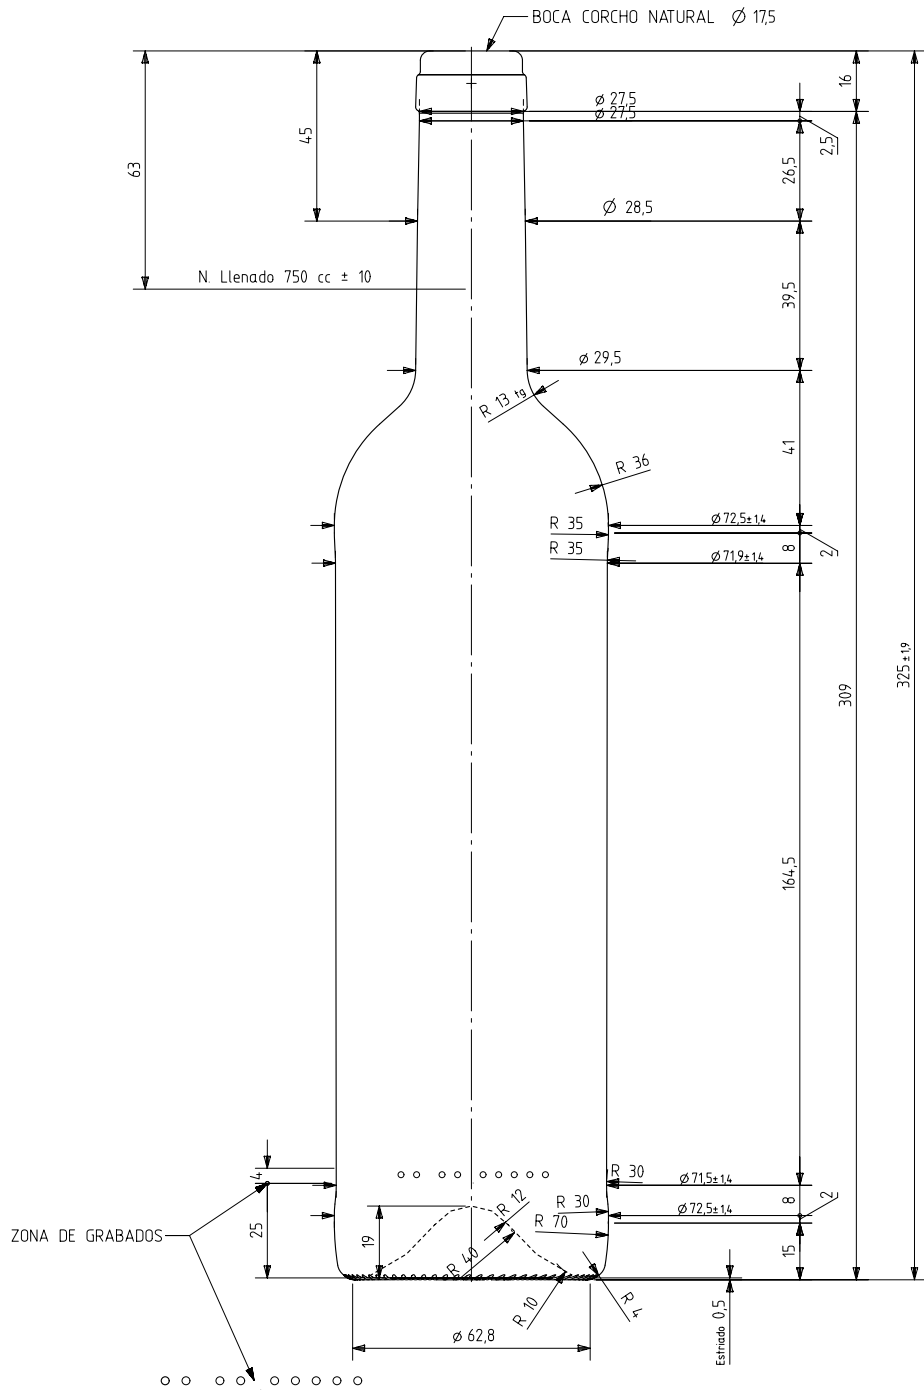

VISTA DEL FONDO

				Peso aprox / Weight approx	450 gr		Product Design Office www.vidrala.com
				Capacidad N. llenado / Fillpoint Capacity	750 cc ± 10 a 63,0 mm		
				Capacidad a verter / Brimfull Capacity	767,0 cc ± aprox	Dibujado / Des. : AETXEBARRIA	CAD: 7248prt
				Cámara expansión / Expansion Chamber	2,3 %	Fecha / Date: 15-05-14	Anula / Annuls:
				Recipiente medida / Meas cap	SI	Escala / Escale: 1:1	Nº Plano: 7248
				Angulo de volcado / Tilt angle	14,5°	Retornable / Refillable: NO	Drawing Nº: 59,6%
Rev	Modificación / Modification	Fecha/Date	Firma/Sign	Carbonatación / Gas vol	0,0 Vol CO2 máx	Modelo:	
				Presión int. max. (20°) / Max Pressure (20°):	☒ Bar	Code: 1173/249	BD ELEGANCIA NATURA 75 CL
				Resistencia. choque térmico / Thermal Shock Max:	42 °C