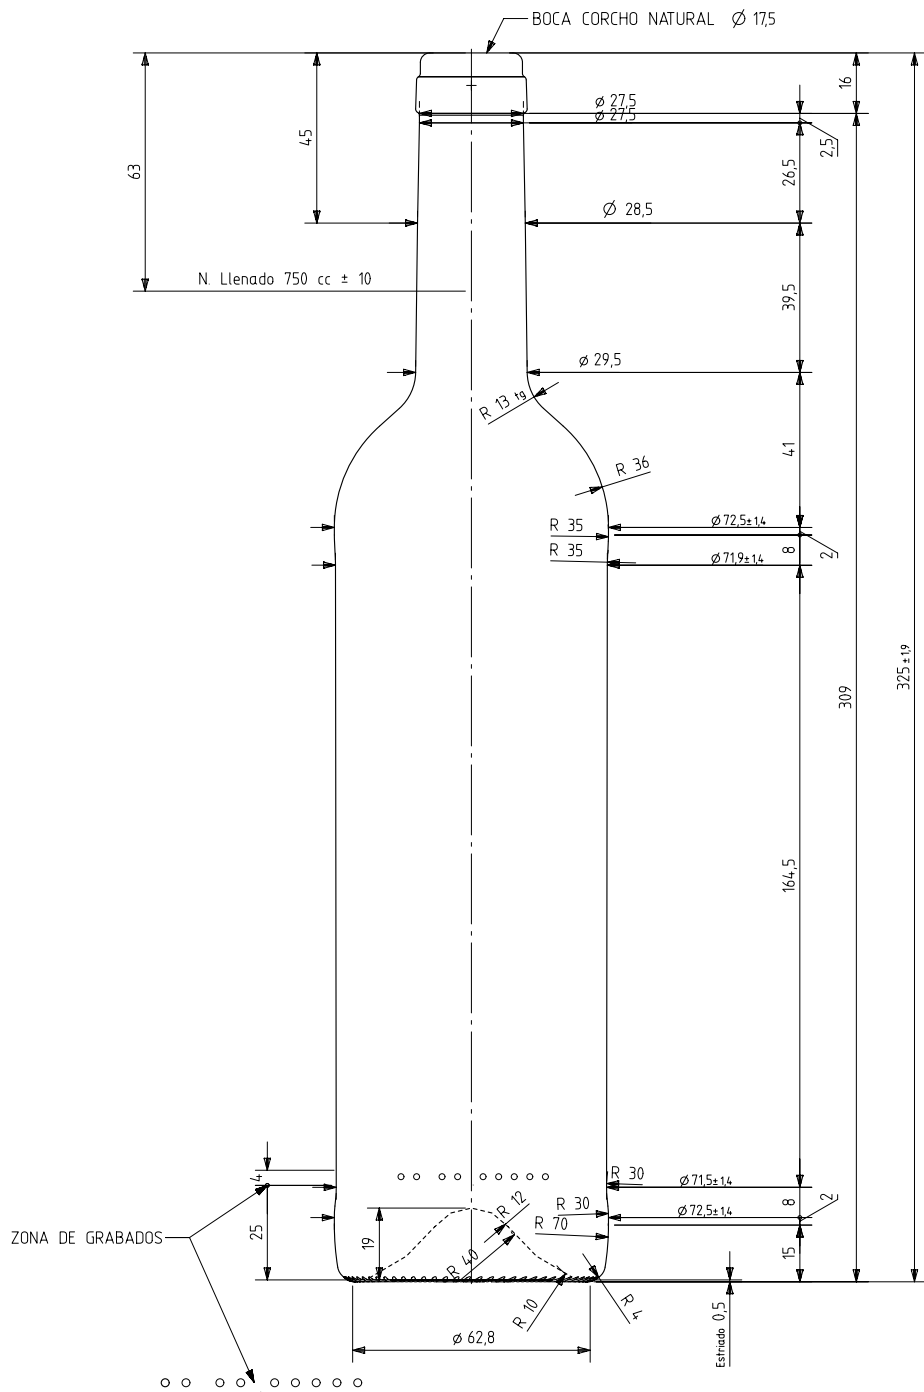

BD ELEGANCIA NATURA 75 CL

Características do produto

Código	1173/249
Capacidade	750 ml
Boca	CORCHO CETIE PT
Cores	<input type="radio"/> <input checked="" type="radio"/> <input checked="" type="radio"/>
Peso	450 gr
Altura Total	325.00 mm
Diâmetro	72.50 mm
Paquete	1.428 Unidades

VISTA DEL FONDO

				Peso aprox / Weight approx	450 gr	 Product Design Office www.vidrala.com
				Capacidad N. llenado / Fillpoint Capacity	750 cc ± 10 a 63,0 mm	
				Capacidad a verter / Brimfull Capacity	767,0 cc ± aprox	
				Cámara expansión / Expansion Chamber	2,3 %	
				Recipiente medida / Meas cap	SI	
				Angulo de volcado / Tilt angle	14,5°	Dibujado / Des. : AETXEBARRIA CAD. 7248prt
				Carbonatación / Gas vol	0,0 Vol CO2 máx	Fecha / Date: 15-05-14 Anula / Annuls.
Rev	Modificación / Modification	Fecha/Date	Firma/Sign	Angulo de volcado / Tilt angle	14,5°	Escala / Escalé: 1:1 N° Plano: 7248
				Presión int. max. (20°) / Max Pressure (20°)	<input checked="" type="checkbox"/> Bar	N° Plano: 7248
				Resistencia. choque térmico / Thermal Shock Max.	42 °C	Retornable / Refillable NO
Este plano es propiedad de Vidrala, no puede ser reproducido ni comunicado sin nuestro permiso. Las cotas no toleradas son aproximadas. Specification agreements are based on toleranced dimensions only. Do not scale drawing, copyright reserved. Not to be copied in whole or part without written permission from Vidrala. All dimensions are in millimeters.				Modelo:	1173/249	BD ELEGANCIA NATURA 75 CL