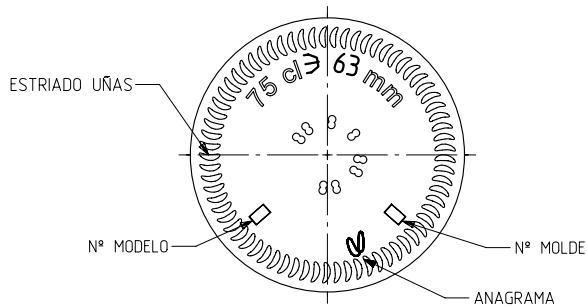

BD ELEGANCIA NATURA 75 CL

Características do produto

Código	1173/249
Capacidade	750 ml
Boca	CORCHO CETIE PT
Cores	<input type="radio"/> <input checked="" type="radio"/> <input checked="" type="radio"/>
Peso	450 gr
Altura Total	325.00 mm
Diâmetro	72.50 mm
Paquete	1.428 Unidades

VISTA DEL FONDO

				Peso aprox / Weight approx	450 gr	 Product Design Office www.vidrala.com
				Capacidad N. llenado / Fillpoint Capacity	750 cc ± 10 a 63,0 mm	
				Capacidad a verter / Brimfull Capacity	767,0 cc ± aprox	
				Cámara expansión / Expansion Chamber	2,3 %	
				Recipiente medida / Meas cap	SI	
				Angulo de volcado / Tilt angle	14,5°	Dibujado / Des. : AETXEBARRIA CAD. 7248prt
				Carbonatación / Gas vol	0,0 Vol CO2 máx	Fecha / Date: 15-05-14 Anula / Annuls.
Rev	Modificación / Modification	Fecha/Date	Firma/Sign	Angulo de volcado / Tilt angle	14,5°	Escala / Escalé: 1:1 N° Plano: 7248
				Presión int. max. (20°) / Max Pressure (20°)	<input checked="" type="checkbox"/> Bar	N° Plano: 7248
				Resistencia. choque térmico / Thermal Shock Max.	42 °C	Retornable / Refillable NO
Este plano es propiedad de Vidrala, no puede ser reproducido ni comunicado sin nuestro permiso. Las cotas no toleradas son aproximadas. Specification agreements are based on toleranced dimensions only. Do not scale drawing, copyright reserved. Not to be copied in whole or part without written permission from Vidrala. All dimensions are in millimeters.				Modelo:	1173/249	BD ELEGANCIA NATURA 75 CL