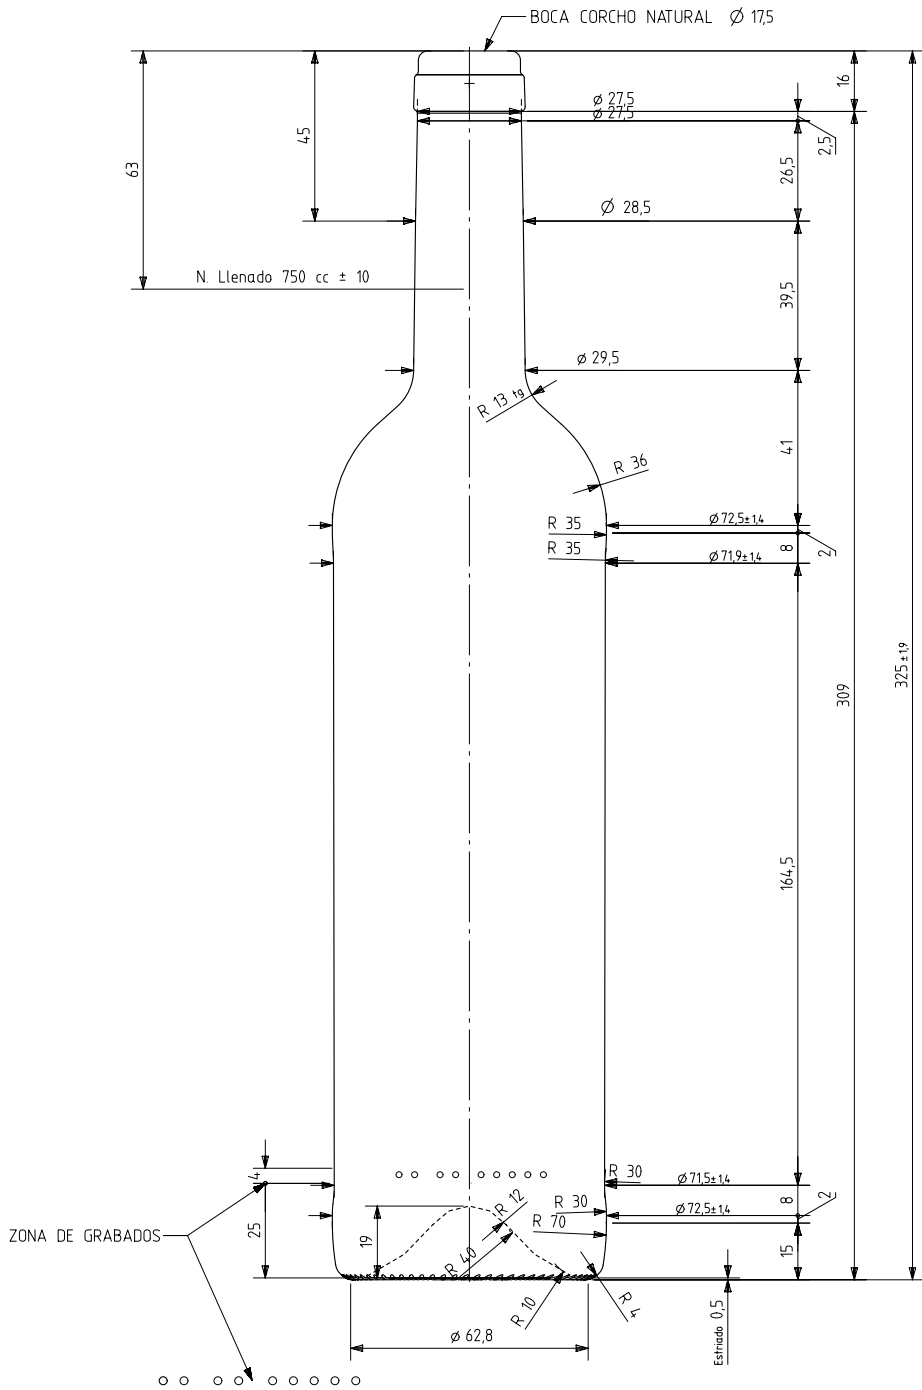

BD ELEGANCIA NATURA 75 CL

Caratteristiche del prodotto

Codice	1173/249
Capacità	750 ml
Imboccatura	CORCHO CETIE PT
Colori	
Peso	450 gr
Altezza Totale	325.00 mm
Diametro	72.50 mm
Pallet	1.428 Unitá

VISTA DEL FONDO

				Peso aprox / Weight approx	450 gr		Product Design Office www.vidrala.com
				Capacidad N. llenado / Fillpoint Capacity	750 cc ± 10 a 63,0 mm		
				Capacidad a verter / Brimfull Capacity	767,0 cc ± aprox	Dibujado / Des. : AETXEBARRIA	CAD: 7248prt
				Cámara expansión / Expansion Chamber	2,3 %	Fecha / Date: 15-05-14	Anula / Annuls:
				Recipiente medida / Meas cap	SI	Escala / Escale: 1:1	Nº Plano: 7248
				Angulo de volcado / Tilt angle	14,5°	Retornable / Refillable: NO	Drawing Nº: 59,6%
Rev	Modificación / Modification	Fecha/Date	Firma/Sign	Carbonatación / Gas vol	0,0 Vol CO2 máx	Modelo:	BD ELEGANCIA NATURA 75 CL
				Presión int. max. (20°) / Max Pressure (20°):	<input checked="" type="checkbox"/> Bar	Code: 1173/249	
<small>Este plano es propiedad de Vidrala, no puede ser reproducido ni comunicado sin nuestro permiso. Las cotas no toleradas son aproximadas. Specification agreements are based on toleranced dimensions only. Do not scale drawing, copyright reserved. Not to be copied in whole or part without written permission from Vidrala. All dimensions are in millimeters.</small>				Resistencia. choque térmico / Thermal Shock Max:	42 °C		