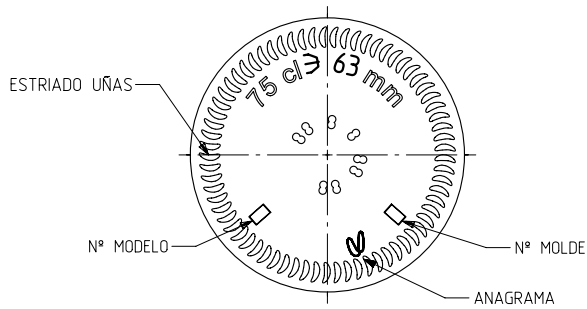

BD ELEGANCIA NATURA 75 CL

Caratteristiche del prodotto

Codice	1173/249
Capacità	750 ml
Imboccatura	CORCHO CETIE PT
Colori	
Peso	450 gr
Altezza Totale	325.00 mm
Diametro	72.50 mm
Pallet	1.428 Unitá

VISTA DEL FONDO

				Peso aprox / Weight approx	450 gr		Product Design Office www.vidrala.com
				Capacidad N. llenado / Fillpoint Capacity	750 cc ± 10 a 63,0 mm		
				Capacidad a verter / Brimfull Capacity	767,0 cc ± aprox	Dibujado / Des. : AETXEBARRIA	CAD: 7248prt
				Cámara expansión / Expansion Chamber	2,3 %	Fecha / Date: 15-05-14	Anula / Annuls:
				Recipiente medida / Meas cap	SI	Escala / Escale: 1:1	Nº Plano: 7248
				Angulo de volcado / Tilt angle	14,5°	Retornable / Refillable: NO	Drawing Nº: 59,6%
Rev	Modificación / Modification	Fecha/Date	Firma/Sign	Carbonatación / Gas vol	0,0 Vol CO2 máx	Modelo:	BD ELEGANCIA NATURA 75 CL
				Presión int. max. (20°) / Max Pressure (20°):	<input checked="" type="checkbox"/> Bar	Code: 1173/249	
<small>Este plano es propiedad de Vidrala, no puede ser reproducido ni comunicado sin nuestro permiso. Las cotas no toleradas son aproximadas. Specification agreements are based on toleranced dimensions only. Do not scale drawing, copyright reserved. Not to be copied in whole or part without written permission from Vidrala. All dimensions are in millimeters.</small>				Resistencia. choque térmico / Thermal Shock Max:	42 °C		