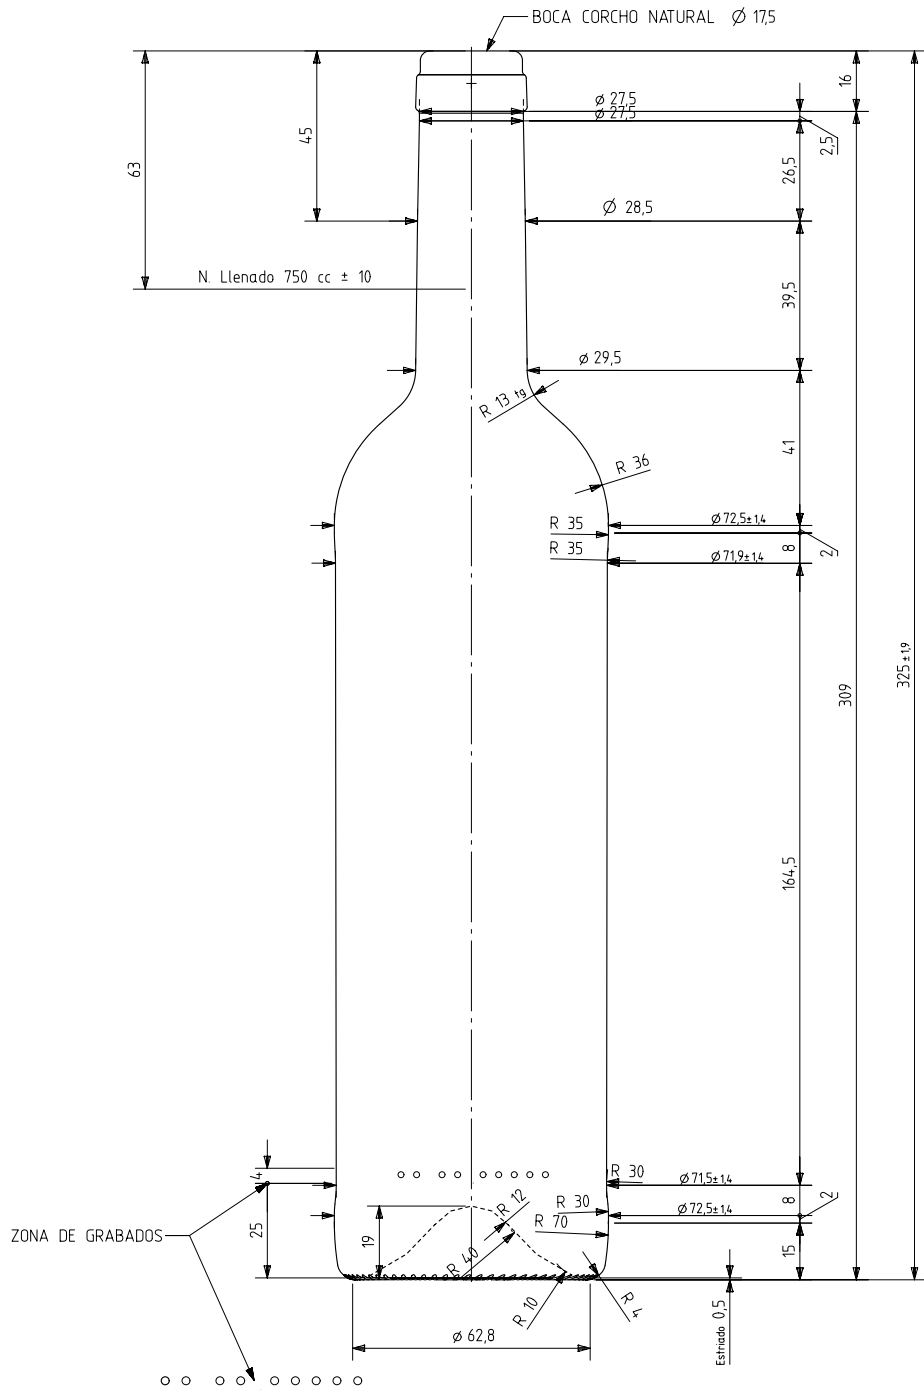

BD ELEGANCIA NATURA 75 CL

Caratteristiche del prodotto

Codice	1173/249
Capacità	750 ml
Imboccatura	CORCHO CETIE PT
Colori	<input type="radio"/> <input checked="" type="radio"/> <input checked="" type="radio"/>
Peso	450 gr
Altezza Totale	325.00 mm
Diametro	72.50 mm
Pallet	1.428 Unitá

VISTA DEL FONDO

				Peso aprox / Weight approx	450 gr		Product Design Office www.vidrala.com
				Capacidad N. llenado / Fillpoint Capacity	750 cc ± 10 a 63,0 mm		
				Capacidad a verter / Brimfull Capacity	767,0 cc ± aprox	Dibujado / Des. : AETXEBARRIA	CAD: 7248prt
				Cámara expansión / Expansion Chamber	2,3 %	Fecha / Date: 15-05-14	Anula / Annuls:
				Recipiente medida / Meas cap	SI	Escala / Escale: 1:1	Nº Plano: 7248
				Angulo de volcado / Tilt angle	14,5°	Retornable / Refillable: NO	Drawing Nº: 59,6%
Rev	Modificación / Modification	Fecha/Date	Firma/Sign	Carbonatación / Gas vol	0,0 Vol CO2 máx	Modelo:	BD ELEGANCIA NATURA 75 CL
				Presión int. max. (20°) / Max Pressure (20°):	<input checked="" type="checkbox"/> Bar	Code: 1173/249	
<small>Este plano es propiedad de Vidrala, no puede ser reproducido ni comunicado sin nuestro permiso. Las cotas no toleradas son aproximadas. Specification agreements are based on toleranced dimensions only. Do not scale drawing, copyright reserved. Not to be copied in whole or part without written permission from Vidrala. All dimensions are in millimeters.</small>				Resistencia. choque térmico / Thermal Shock Max:	42 °C		