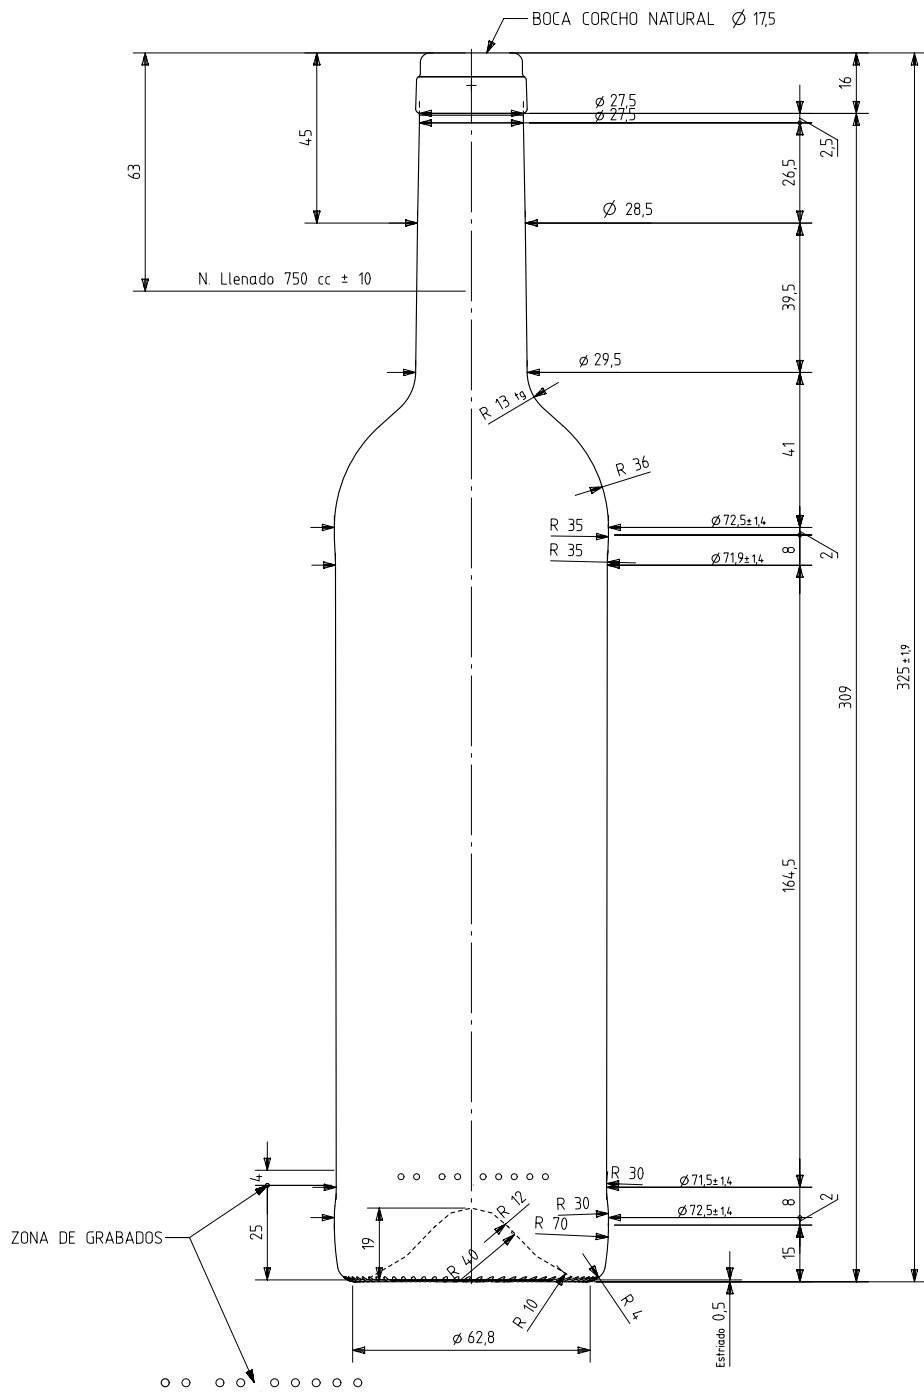

BD ELEGANCIA NATURA 75 CL

Caratteristiche del prodotto

Codice	1173/249
Capacità	750 ml
Imboccatura	CORCHO CETIE PT
Colori	<input type="radio"/> <input checked="" type="radio"/> <input checked="" type="radio"/>
Peso	450 gr
Altezza Totale	325.00 mm
Diametro	72.50 mm
Pallet	1.428 Unitá

VISTA DEL FONDO

				Peso aprox / Weight approx	450 gr	 Product Design Office www.vidrala.com
				Capacidad N. llenado / Fillpoint Capacity	750 cc ± 10 a 63,0 mm	
				Capacidad a verter / Brimfull Capacity	767,0 cc ± aprox	
				Cámara expansión / Expansion Chamber	2,3 %	
				Recipiente medida / Meas cap	SI	
				Angulo de volcado / Tilt angle	14,5°	Dibujado / Des. : AETXEBARRIA CAD. 7248prt
				Carbonatación / Gas vol	0,0 Vol CO2 máx	Fecha / Date: 15-05-14 Anula / Annuls.
Rev	Modificación / Modification	Fecha/Date	Firma/Sign	Presión int. max. (20°) / Max Pressure (20°)	<input checked="" type="checkbox"/> Bar	Modelo: N° Plano: 7248
				Resistencia. choque térmico / Thermal Shock Max:	42 °C	Retornable / Refillable NO N° Plano: 59,6% Drawing N°: 7248
<small>Este plano es propiedad de Vidrala, no puede ser reproducido ni comunicado sin nuestro permiso. Las cotas no toleradas son aproximadas. Specification agreements are based on toleranced dimensions only. Do not scale drawing, copyright reserved. Not to be copied in whole or part without written permission from Vidrala. All dimensions are in millimeters.</small>						Code: 1173/249 BD ELEGANCIA NATURA 75 CL