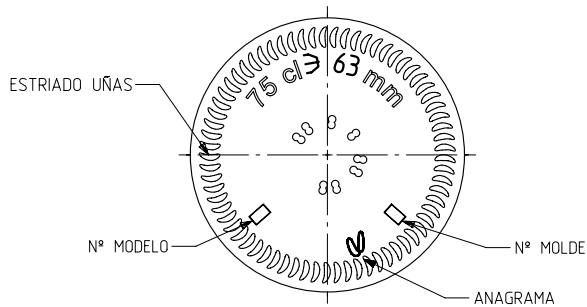

BD ELEGANCIA NATURA 75 CL

Caratteristiche del prodotto

Codice	1173/249
Capacità	750 ml
Imboccatura	CORCHO CETIE PT
Colori	<input type="radio"/> <input checked="" type="radio"/> <input checked="" type="radio"/>
Peso	450 gr
Altezza Totale	325.00 mm
Diametro	72.50 mm
Pallet	1.428 Unitá

VISTA DEL FONDO

				Peso aprox / Weight approx	450 gr	 Product Design Office www.vidrala.com
				Capacidad N. llenado / Fillpoint Capacity	750 cc ± 10 a 63,0 mm	
				Capacidad a verter / Brimfull Capacity	767,0 cc ± aprox	
				Cámara expansión / Expansion Chamber	2,3 %	
				Recipiente medida / Meas cap	SI	
				Angulo de volcado / Tilt angle	14,5°	Dibujado / Des. : AETXEBARRIA CAD. 7248prt
				Carbonatación / Gas vol	0,0 Vol CO2 máx	Fecha / Date: 15-05-14 Anula / Annuls.
Rev	Modificación / Modification	Fecha/Date	Firma/Sign	Presión int. max. (20°) / Max Pressure (20°)	<input checked="" type="checkbox"/> Bar	Modelo: N° Plano: 7248
				Resistencia. choque térmico / Thermal Shock Max:	42 °C	Retornable / Refillable NO N° Plano: 59,6% Drawing N°: 7248
<small>Este plano es propiedad de Vidrala, no puede ser reproducido ni comunicado sin nuestro permiso. Las cotas no toleradas son aproximadas. Specification agreements are based on toleranced dimensions only. Do not scale drawing, copyright reserved. Not to be copied in whole or part without written permission from Vidrala. All dimensions are in millimeters.</small>						Code: 1173/249 BD ELEGANCIA NATURA 75 CL