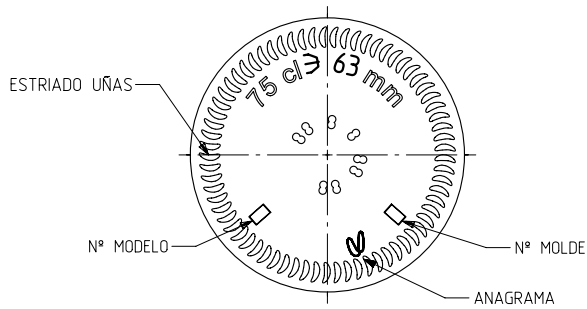

BD ELEGANCIA NATURA 75 CL

Caratteristiche del prodotto

Codice	1173/249
Capacità	750 ml
Imboccatura	CORCHO CETIE PT
Colori	<input type="radio"/> <input checked="" type="radio"/> <input checked="" type="radio"/>
Peso	450 gr
Altezza Totale	325.00 mm
Diametro	72.50 mm
Pallet	1.428 Unitá

VISTA DEL FONDO

				Peso aprox / Weight approx	450 gr		Product Design Office www.vidrala.com
				Capacidad N. llenado / Fillpoint Capacity	750 cc ± 10 a 63,0 mm		
				Capacidad a verter / Brimfull Capacity	767,0 cc ± aprox	Dibujado / Des. : AETXEBARRIA	CAD: 7248prt
				Cámara expansión / Expansion Chamber	2,3 %	Fecha / Date: 15-05-14	Anula / Annuls:
				Recipiente medida / Meas cap	SI	Escala / Escale: 1:1	Nº Plano: 7248
				Angulo de volcado / Tilt angle	14,5°	Retornable / Refillable: NO	Drawing Nº: 59,6%
Rev	Modificación / Modification	Fecha/Date	Firma/Sign	Carbonatación / Gas vol	0,0 Vol CO2 máx	Modelo:	BD ELEGANCIA NATURA 75 CL
				Presión int. max. (20°) / Max Pressure (20°):	<input checked="" type="checkbox"/> Bar	Code: 1173/249	
<small>Este plano es propiedad de Vidrala, no puede ser reproducido ni comunicado sin nuestro permiso. Las cotas no toleradas son aproximadas. Specification agreements are based on toleranced dimensions only. Do not scale drawing, copyright reserved. Not to be copied in whole or part without written permission from Vidrala. All dimensions are in millimeters.</small>				Resistencia. choque térmico / Thermal Shock Max:	42 °C		