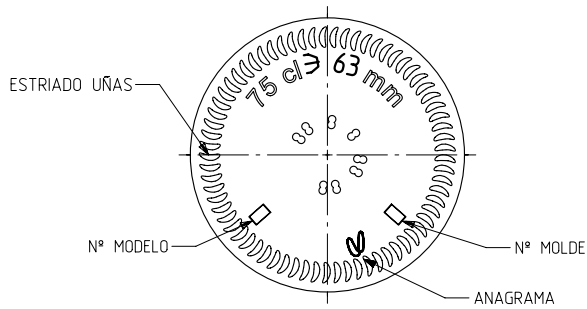

BD ELEGANCIA NATURA 75 CL

Caractéristiques du produit

Code	1173/249
Capacité	750 ml
Bague	CORCHO CETIE PT
Couleurs	
Poids	450 gr
Hauteur totale	325.00 mm
Diamètre	72.50 mm
Palette	1.428 Unités

VISTA DEL FONDO

				Peso aprox / Weight approx	450 gr		Product Design Office www.vidrala.com
				Capacidad N. llenado / Fillpoint Capacity	750 cc ± 10 a 63,0 mm		
				Capacidad a verter / Brimfull Capacity	767,0 cc ± aprox	Dibujado / Des. : AETXEBARRIA	CAD: 7248prt
				Cámara expansión / Expansion Chamber	2,3 %	Fecha / Date: 15-05-14	Anula / Annuls:
				Recipiente medida / Meas cap	SI	Escala / Escale: 1:1	Nº Plano: 7248
				Angulo de volcado / Tilt angle	14,5°	Retornable / Refillable: NO	Drawing Nº: 59,6%
Rev	Modificación / Modification	Fecha/Date	Firma/Sign	Carbonatación / Gas vol	0,0 Vol CO2 máx	Modelo:	BD ELEGANCIA NATURA 75 CL
				Presión int. max. (20°) / Max Pressure (20°):	<input checked="" type="checkbox"/> Bar	Code: 1173/249	
<small>Este plano es propiedad de Vidrala, no puede ser reproducido ni comunicado sin nuestro permiso. Las cotas no toleradas son aproximadas. Specification agreements are based on toleranced dimensions only. Do not scale drawing, copyright reserved. Not to be copied in whole or part without written permission from Vidrala. All dimensions are in millimeters.</small>				Resistencia. choque térmico / Thermal Shock Max:	42 °C		