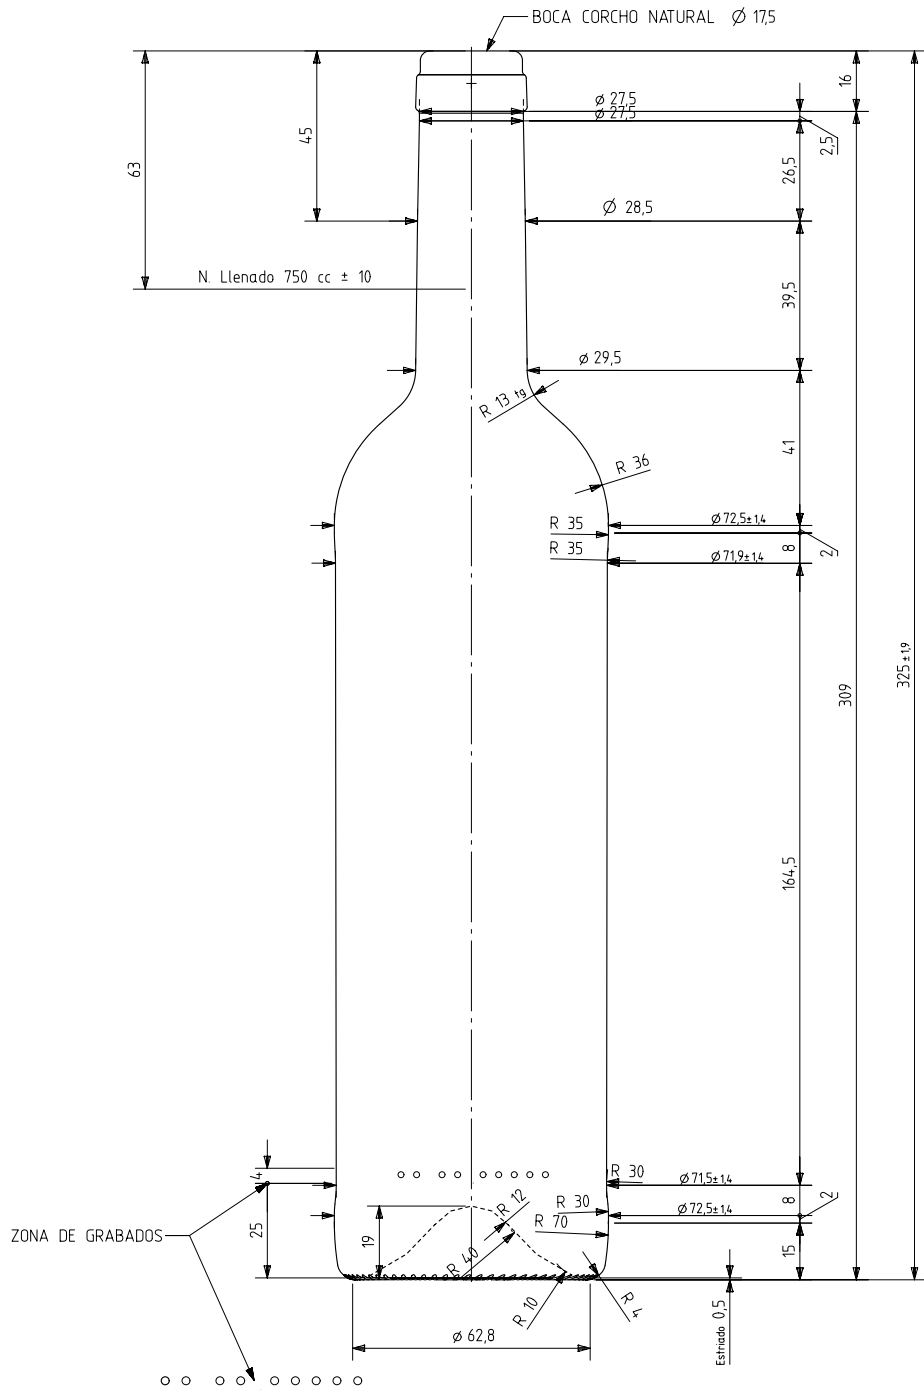

BD ELEGANCIA NATURA 75 CL

Caractéristiques du produit

Code	1173/249
Capacité	750 ml
Bague	CORCHO CETIE PT
Couleurs	
Poids	450 gr
Hauteur totale	325.00 mm
Diamètre	72.50 mm
Palette	1.428 Unités

VISTA DEL FONDO

				Peso aprox / Weight approx	450 gr		Product Design Office www.vidrala.com
				Capacidad N. llenado / Fillpoint Capacity	750 cc ± 10 a 63,0 mm		
				Capacidad a verter / Brimfull Capacity	767,0 cc ± aprox	Dibujado / Des. : AETXEBARRIA	CAD: 7248prt
				Cámara expansión / Expansion Chamber	2,3 %	Fecha / Date: 15-05-14	Anula / Annuls:
				Recipiente medida / Meas cap	SI	Escala / Escale: 1:1	Nº Plano: 7248
				Angulo de volcado / Tilt angle	14,5°	Retornable / Refillable: NO	Drawing Nº: 59,6%
Rev	Modificación / Modification	Fecha/Date	Firma/Sign	Carbonatación / Gas vol	0,0 Vol CO2 máx	Modelo:	BD ELEGANCIA NATURA 75 CL
				Presión int. max. (20°) / Max Pressure (20°):	<input checked="" type="checkbox"/> Bar	Code: 1173/249	
<small>Este plano es propiedad de Vidrala, no puede ser reproducido ni comunicado sin nuestro permiso. Las cotas no toleradas son aproximadas. Specification agreements are based on toleranced dimensions only. Do not scale drawing, copyright reserved. Not to be copied in whole or part without written permission from Vidrala. All dimensions are in millimeters.</small>				Resistencia. choque térmico / Thermal Shock Max:	42 °C		