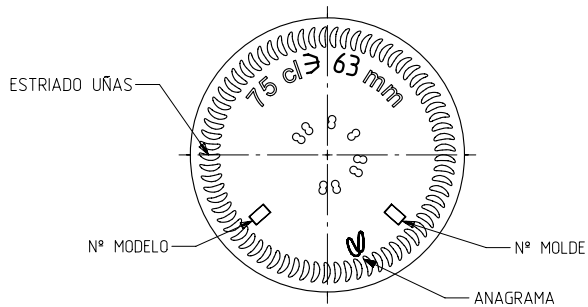

BD ELEGANCIA NATURA 75 CL

Caractéristiques du produit

Code	1173/249
Capacité	750 ml
Bague	CORCHO CETIE PT
Couleurs	
Poids	450 gr
Hauteur totale	325.00 mm
Diamètre	72.50 mm
Palette	1.428 Unités

VISTA DEL FONDO

				Peso aprox / Weight approx	450 gr	 Product Design Office www.vidrala.com
				Capacidad N. llenado / Fillpoint Capacity	750 cc ± 10 a 63,0 mm	
				Capacidad a verter / Brimfull Capacity	767,0 cc ± aprox	
				Cámara expansión / Expansion Chamber	2,3 %	
				Recipiente medida / Meas cap	SI	
				Angulo de volcado / Tilt angle	14,5°	Dibujado / Des : AETXEBARRIA CAD: 7248prt
				Carbonatación / Gas vol	0,0 Vol CO2 máx	Fecha / Date: 15-05-14 Anula / Annuls:
Rev	Modificación / Modification	Fecha/Date	Firma/Sign	Presión int. max. (20°) / Max Pressure (20°):	<input checked="" type="checkbox"/> Bar	Modelo: N° Plano: 7248
				Resistencia. choque térmico / Thermal Shock Max:	42 °C	Retornable / Refillable NO N° Plano: 59,6%
Este plano es propiedad de Vidrala, no puede ser reproducido ni comunicado sin nuestro permiso. Las cotas no toleradas son aproximadas. Specification agreements are based on toleranced dimensions only. Do not scale drawing, copyright reserved. Not to be copied in whole or part without written permission from Vidrala. All dimensions are in millimeters.				Código: 1173/249		BD ELEGANCIA NATURA 75 CL