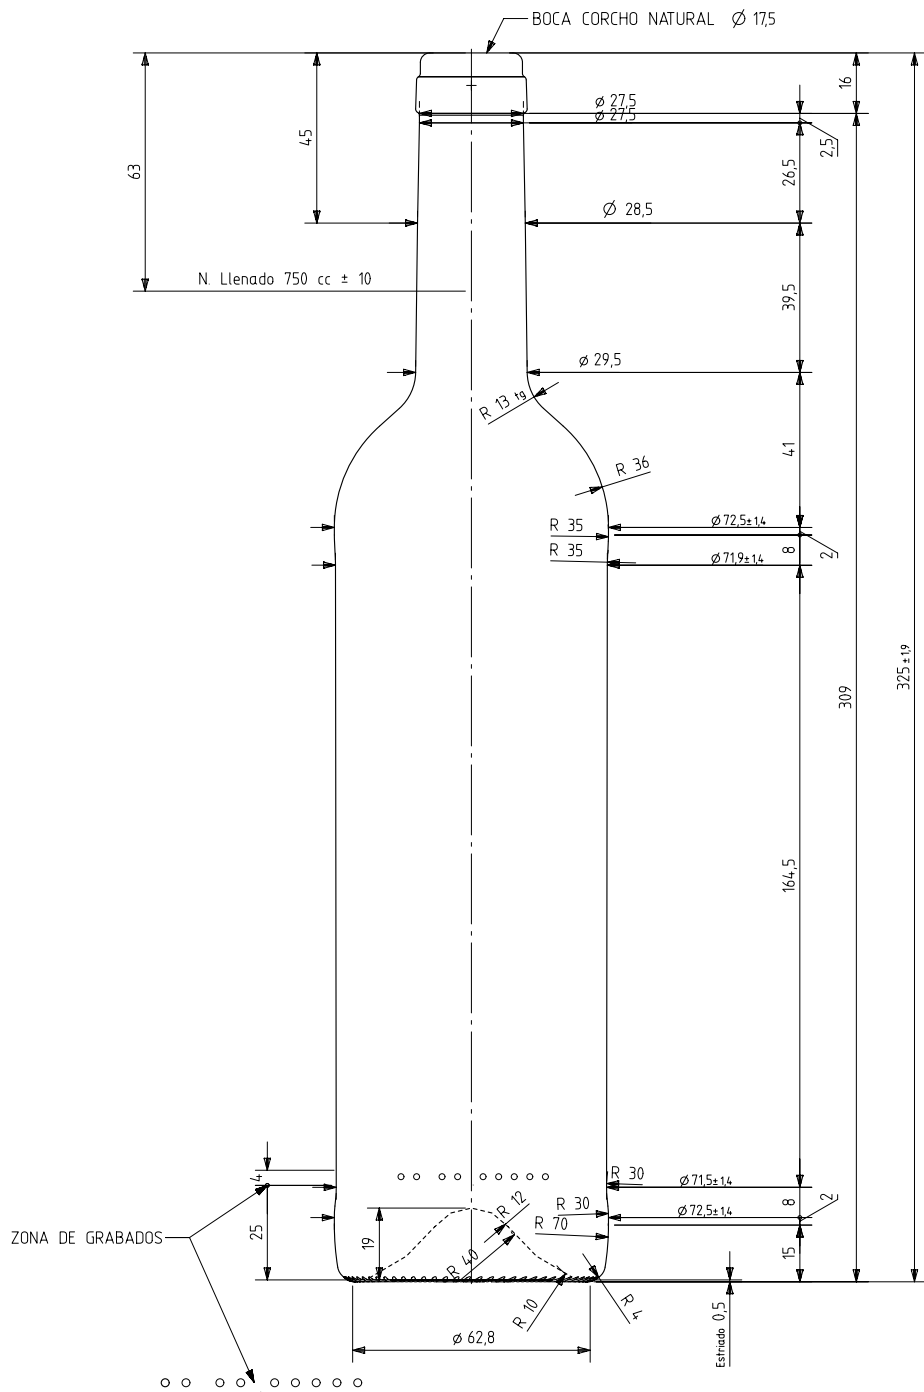

BD ELEGANCIA NATURA 75 CL

Caractéristiques du produit

Code	1173/249
Capacité	750 ml
Bague	CORCHO CETIE PT
Couleurs	
Poids	450 gr
Hauteur totale	325.00 mm
Diamètre	72.50 mm
Palette	1.428 Unités

VISTA DEL FONDO

				Peso aprox / Weight approx	450 gr	 Product Design Office www.vidrala.com
				Capacidad N. llenado / Fillpoint Capacity	750 cc ± 10 a 63,0 mm	
				Capacidad a verter / Brimfull Capacity	767,0 cc ± aprox	
				Cámara expansión / Expansion Chamber	2,3 %	
				Recipiente medida / Meas cap	SI	
				Angulo de volcado / Tilt angle	14,5°	Dibujado / Des : AETXEBARRIA CAD: 7248prt
				Carbonatación / Gas vol	0,0 Vol CO2 máx	Fecha / Date: 15-05-14 Anula / Annuls:
Rev	Modificación / Modification	Fecha/Date	Firma/Sign	Presión int. max. (20°) / Max Pressure (20°):	<input checked="" type="checkbox"/> Bar	Modelo: N° Plano: 7248
				Resistencia. choque térmico / Thermal Shock Max:	42 °C	Retornable / Refillable NO N° Plano: 59,6%
Este plano es propiedad de Vidrala, no puede ser reproducido ni comunicado sin nuestro permiso. Las cotas no toleradas son aproximadas. Specification agreements are based on toleranced dimensions only. Do not scale drawing, copyright reserved. Not to be copied in whole or part without written permission from Vidrala. All dimensions are in millimeters.				Código: 1173/249		BD ELEGANCIA NATURA 75 CL