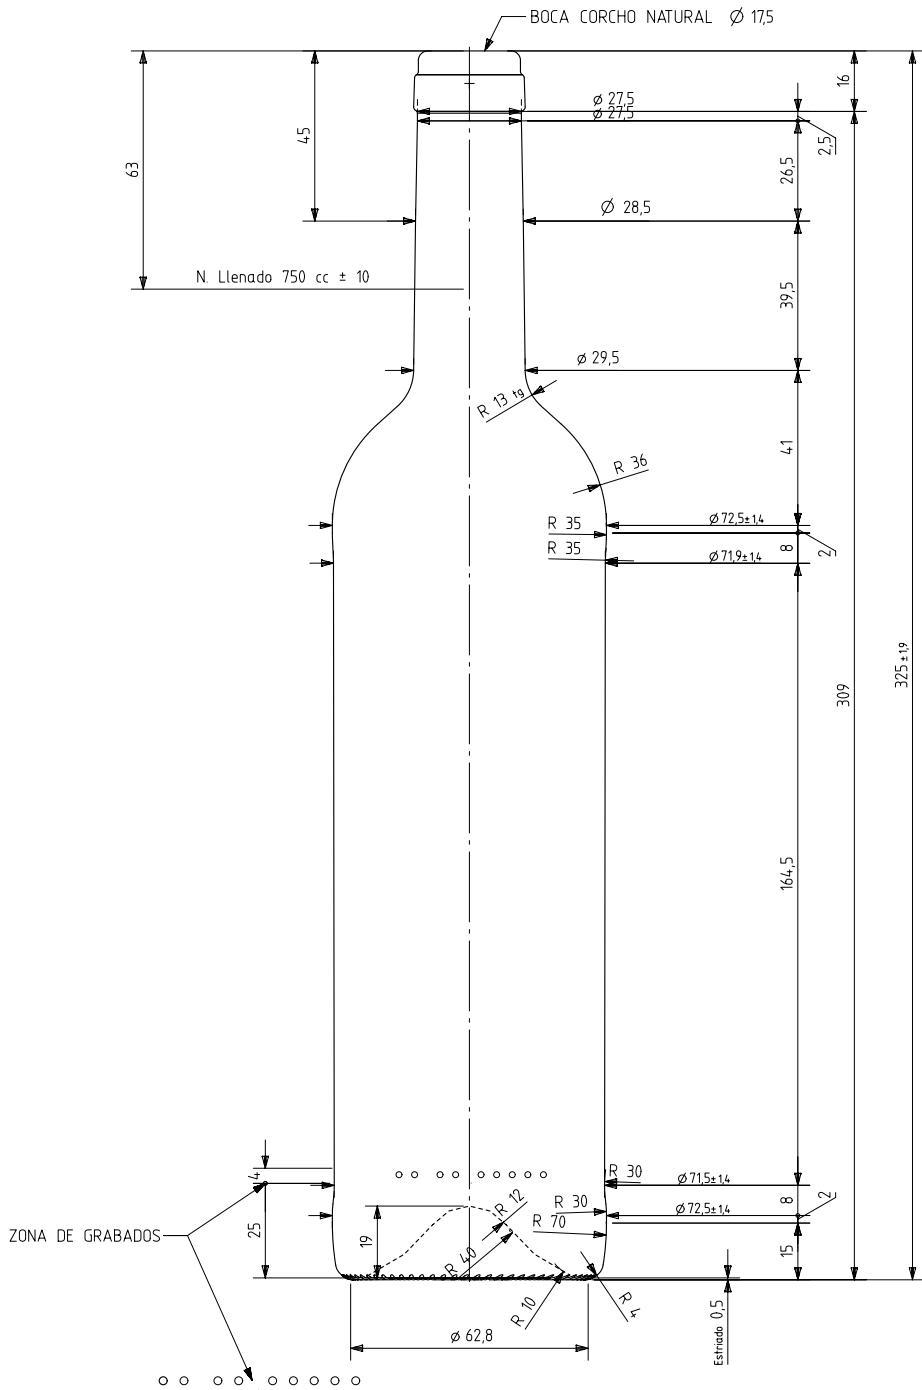

BD ELEGANCIA NATURA 75 CL

Caractéristiques du produit

Code	1173/249
Capacité	750 ml
Bague	CORCHO CETIE PT
Couleurs	<input type="radio"/> <input checked="" type="radio"/> <input checked="" type="radio"/>
Poids	450 gr
Hauteur totale	325.00 mm
Diamètre	72.50 mm
Palette	1.428 Unités

VISTA DEL FONDO

				Peso aprox / Weight approx	450 gr	 Product Design Office www.vidrala.com
				Capacidad N. llenado / Fillpoint Capacity	750 cc ± 10 a 63,0 mm	
				Capacidad a verter / Brimfull Capacity	767,0 cc ± aprox	
				Cámara expansión / Expansion Chamber	2,3 %	
				Recipiente medida / Meas cap	SI	
				Angulo de volcado / Tilt angle	14,5°	Dibujado / Des : AETXEBARRIA CAD: 7248prt
				Carbonatación / Gas vol	0,0 Vol CO2 máx	Fecha / Date: 15-05-14 Anula / Annuls:
Rev	Modificación / Modification	Fecha/Date	Firma/Sign	Presión int. max. (20°) / Max Pressure (20°):	<input checked="" type="checkbox"/> Bar	Modelo: N° Plano: 7248
				Resistencia. choque térmico / Thermal Shock Max:	42 °C	Retornable / Refillable NO N° Plano: 59,6%
Este plano es propiedad de Vidrala, no puede ser reproducido ni comunicado sin nuestro permiso. Las cotas no toleradas son aproximadas. Especification agreements are based on toleranced dimensions only. Do not scale drawing, copyright reserved. Not to be copied in whole or part without written permission from Vidrala. All dimensions are in millimeters.				Código: 1173/249		BD ELEGANCIA NATURA 75 CL