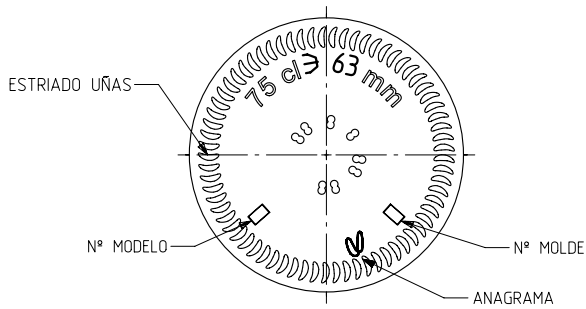

BD ELEGANCIA NATURA 75 CL

Caractéristiques du produit

Code	1173/249
Capacité	750 ml
Bague	CORCHO CETIE PT
Couleurs	<input type="radio"/> <input checked="" type="radio"/> <input checked="" type="radio"/>
Poids	450 gr
Hauteur totale	325.00 mm
Diamètre	72.50 mm
Palette	1.428 Unités

VISTA DEL FONDO

				Peso aprox / Weight approx	450 gr	 Product Design Office www.vidrala.com
				Capacidad N. llenado / Fillpoint Capacity	750 cc ± 10 a 63,0 mm	
				Capacidad a verter / Brimfull Capacity	767,0 cc ± aprox	
				Cámara expansión / Expansion Chamber	2,3 %	
				Recipiente medida / Meas cap	SI	
				Angulo de volcado / Tilt angle	14,5°	Dibujado / Des : AETXEBARRIA CAD: 7248prt
				Carbonatación / Gas vol	0,0 Vol CO2 máx	Fecha / Date: 15-05-14 Anula / Annuls:
Rev	Modificación / Modification	Fecha/Date	Firma/Sign	Presión int. max. (20°) / Max Pressure (20°):	<input checked="" type="checkbox"/> Bar	Modelo: N° Plano: 7248
				Resistencia. choque térmico / Thermal Shock Max:	42 °C	Retornable / Refillable NO N° Plano: 59,6%
Este plano es propiedad de Vidrala, no puede ser reproducido ni comunicado sin nuestro permiso. Las cotas no toleradas son aproximadas. Especification agreements are based on toleranced dimensions only. Do not scale drawing, copyright reserved. Not to be copied in whole or part without written permission from Vidrala. All dimensions are in millimeters.				Código: 1173/249		BD ELEGANCIA NATURA 75 CL