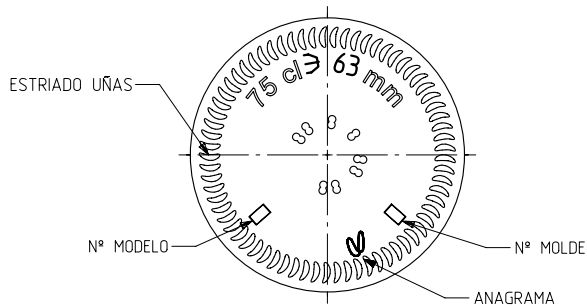

BD ELEGANCIA NATURA 75 CL

Caractéristiques du produit

Code	1173/249
Capacité	750 ml
Bague	CORCHO CETIE PT
Couleurs	
Poids	450 gr
Hauteur totale	325.00 mm
Diamètre	72.50 mm
Palette	1.428 Unités

VISTA DEL FONDO

				Peso aprox / Weight approx	450 gr	 Product Design Office www.vidrala.com
				Capacidad N. llenado / Fillpoint Capacity	750 cc ± 10 a 63,0 mm	
				Capacidad a verter / Brimfull Capacity	767,0 cc ± aprox	
				Cámara expansión / Expansion Chamber	2,3 %	
				Recipiente medida / Meas cap	SI	
				Angulo de volcado / Tilt angle	14,5°	Dibujado / Des. : AETXEBARRIA CAD. 7248prt
				Carbonatación / Gas vol	0,0 Vol CO2 máx	Fecha / Date: 15-05-14 Anula / Annuls.
Rev	Modificación / Modification	Fecha/Date	Firma/Sign	Presión int. max. (20°) / Max Pressure (20°)	<input checked="" type="checkbox"/> Bar	Escala / Escale: 1:1 N° Plano: 7248
				Resistencia. choque térmico / Thermal Shock Max:	42 °C	Retornable / Refillable NO N° Plano: 59,6%
Este plano es propiedad de Vidrala, no puede ser reproducido ni comunicado sin nuestro permiso. Las cotas no toleradas son aproximadas. Specification agreements are based on toleranced dimensions only. Do not scale drawing, copyright reserved. Not to be copied in whole or part without written permission from Vidrala. All dimensions are in millimeters.				Modelo:	1173/249	BD ELEGANCIA NATURA 75 CL