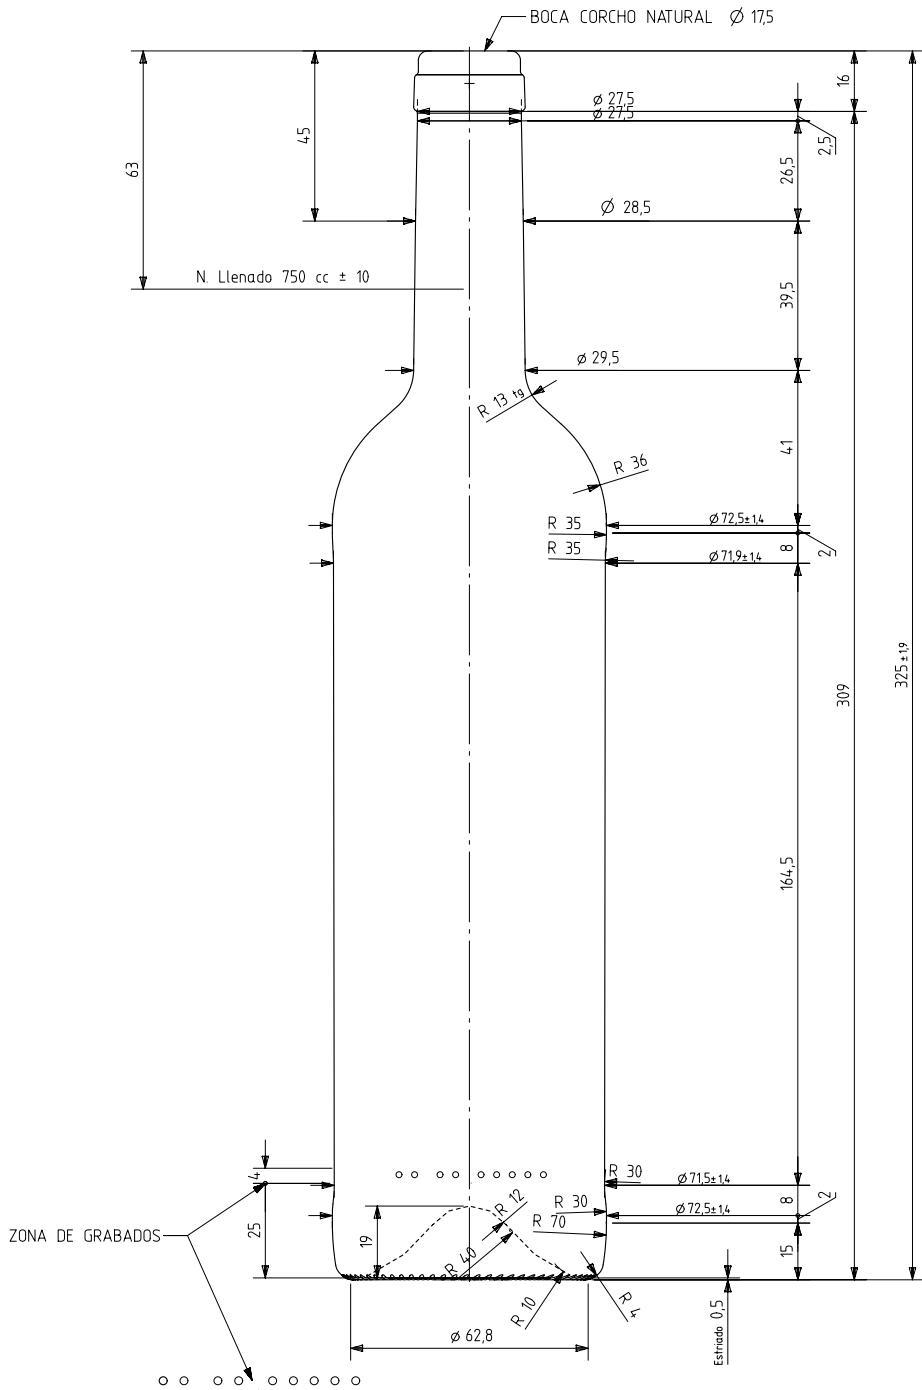

BD ELEGANCIA NATURA 75 CL

Caractéristiques du produit

Code	1173/249
Capacité	750 ml
Bague	CORCHO CETIE PT
Couleurs	
Poids	450 gr
Hauteur totale	325.00 mm
Diamètre	72.50 mm
Palette	1.428 Unités

VISTA DEL FONDO

				Peso aprox / Weight approx	450 gr	 Product Design Office www.vidrala.com
				Capacidad N. llenado / Fillpoint Capacity	750 cc ± 10 a 63,0 mm	
				Capacidad a verter / Brimfull Capacity	767,0 cc ± aprox	
				Cámara expansión / Expansion Chamber	2,3 %	
				Recipiente medida / Meas cap	SI	
				Angulo de volcado / Tilt angle	14,5°	Dibujado / Des. : AETXEBARRIA CAD. 7248prt
				Carbonatación / Gas vol	0,0 Vol CO2 máx	Fecha / Date: 15-05-14 Anula / Annuls.
Rev	Modificación / Modification	Fecha/Date	Firma/Sign	Presión int. max. (20°) / Max Pressure (20°)	<input checked="" type="checkbox"/> Bar	Escala / Escale: 1:1 N° Plano: 7248
				Resistencia. choque térmico / Thermal Shock Max:	42 °C	Retornable / Refillable NO N° Plano: 59,6%
Este plano es propiedad de Vidrala, no puede ser reproducido ni comunicado sin nuestro permiso. Las cotas no toleradas son aproximadas. Specification agreements are based on toleranced dimensions only. Do not scale drawing, copyright reserved. Not to be copied in whole or part without written permission from Vidrala. All dimensions are in millimeters.				Modelo:	1173/249	BD ELEGANCIA NATURA 75 CL