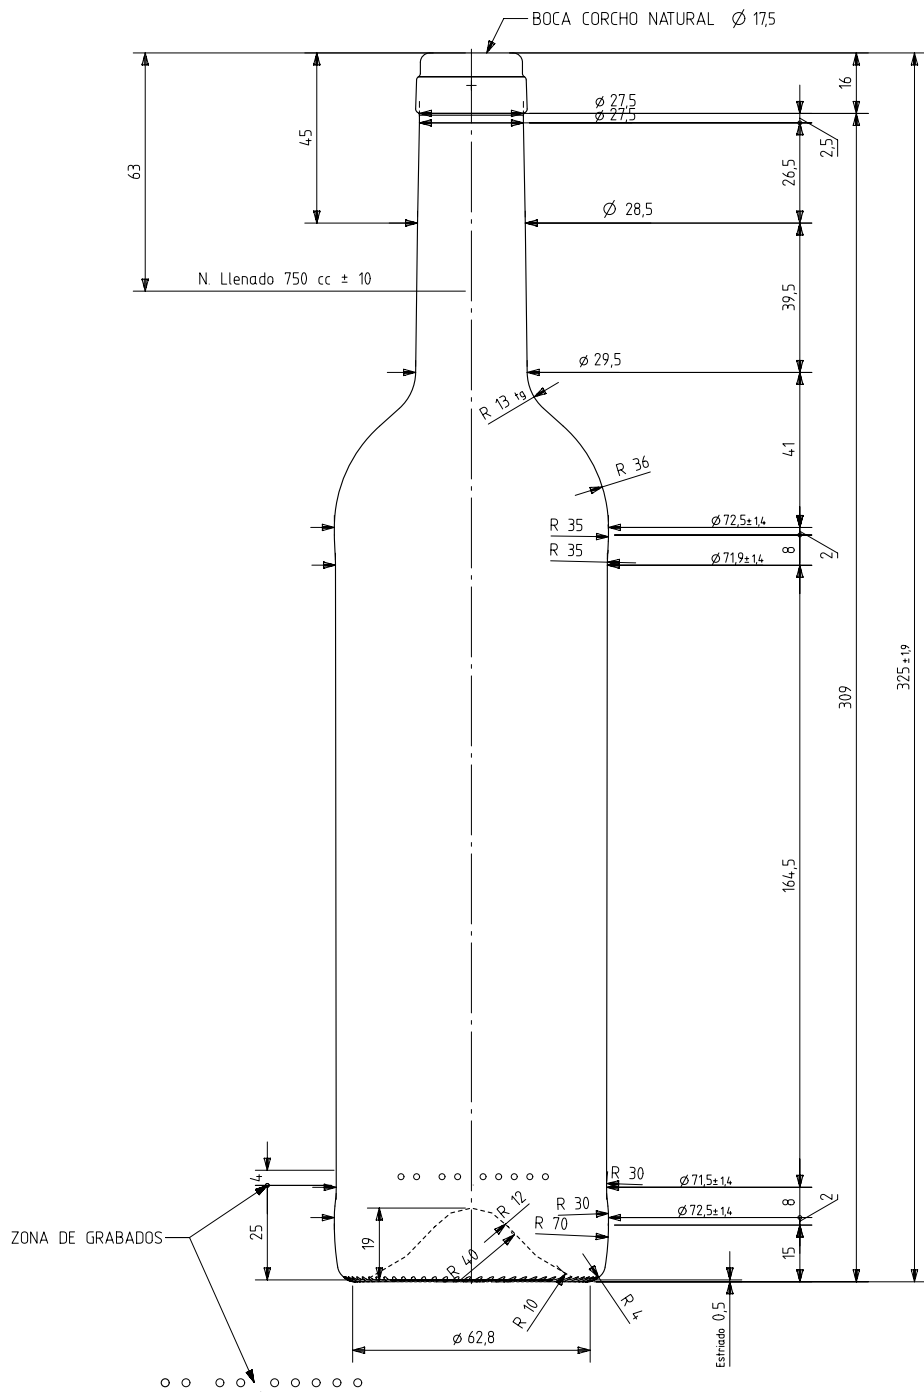

VISTA DEL FONDO