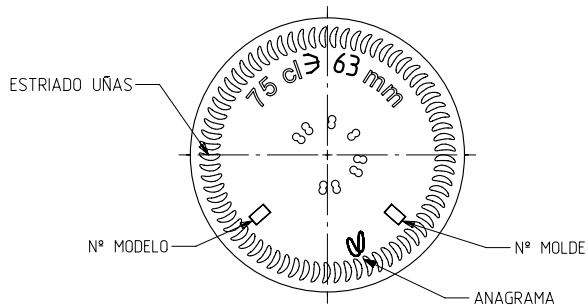

VISTA DEL FONDO