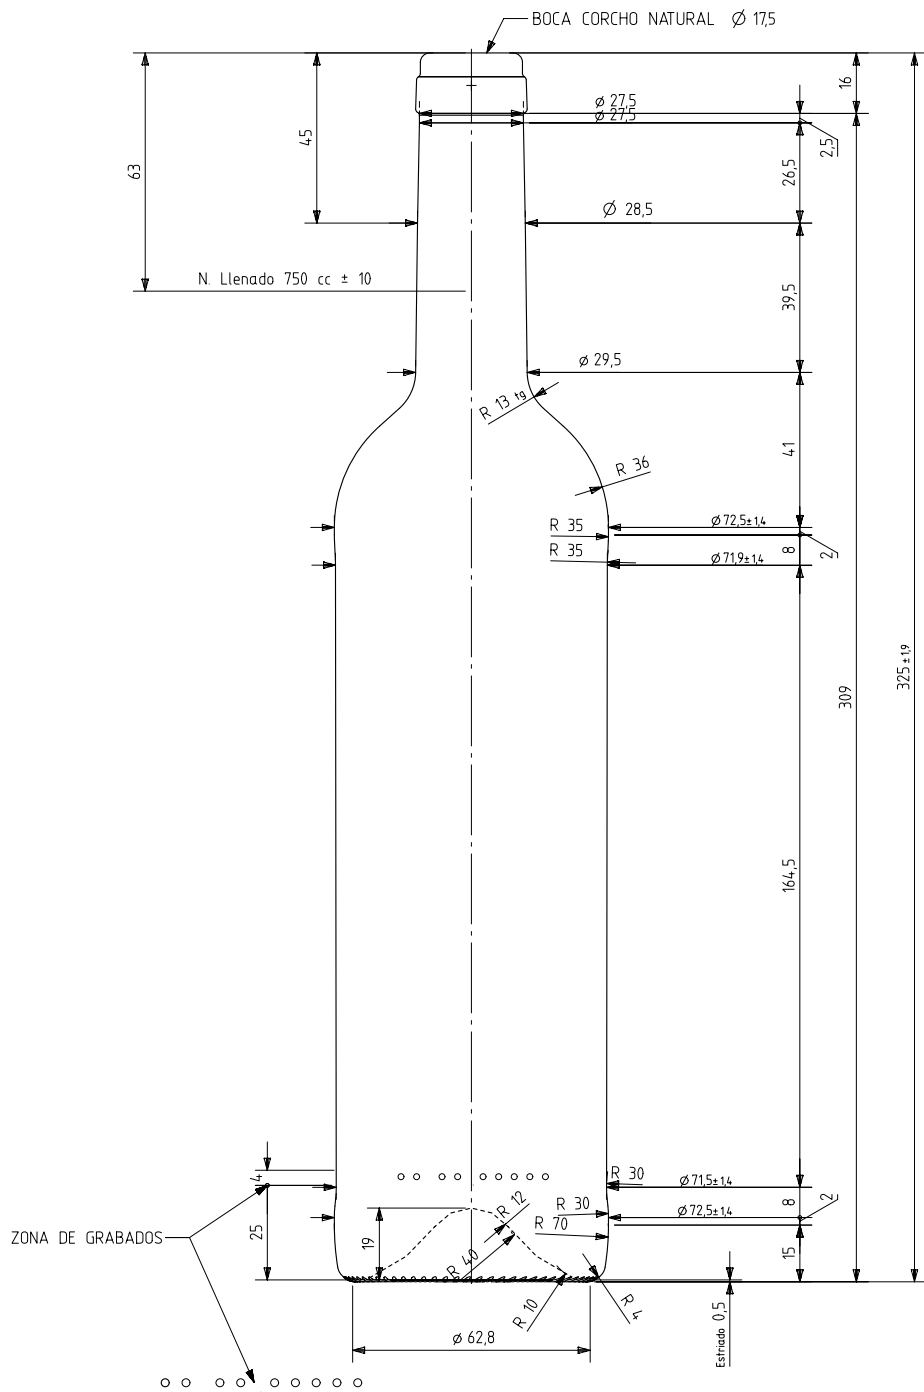

BD ELEGANCIA NATURA 75 CL

Product characteristics

Code	1173/249
Capacity	750 ml
Finish	CETIE PT
Colours	<input type="radio"/> <input checked="" type="radio"/> <input checked="" type="radio"/>
Weight	450 gr
Overall height	325.00 mm
Diameter	72.50 mm
Palet	1.428 units

VISTA DEL FONDO

				Peso aprox / Weight approx	450 gr	 Product Design Office www.vidrala.com
				Capacidad N. llenado / Fillpoint Capacity	750 cc ± 10 a 63,0 mm	
				Capacidad a verter / Brimfull Capacity	767,0 cc ± aprox	
				Cámara expansión / Expansion Chamber	2,3 %	
				Recipiente medida / Meas cap	SI	
				Angulo de volcado / Tilt angle	14,5°	Dibujado / Des : AETXEBARRIA CAD: 7248prt
				Carbonatación / Gas vol	0,0 Vol CO2 máx	Fecha / Date: 15-05-14 Anula / Annuls:
Rev	Modificación / Modification	Fecha/Date	Firma/Sign	Presión int. max. (20°) / Max Pressure (20°):	<input checked="" type="checkbox"/> Bar	Modelo: N° Plano: 7248
				Resistencia. choque térmico / Thermal Shock Max:	42 °C	Retornable / Refillable NO N° Plano: 59,6% Drawing N°: 7248
<small>Este plano es propiedad de Vidrala, no puede ser reproducido ni comunicado sin nuestro permiso. Las cotas no toleradas son aproximadas. Specification agreements are based on toleranced dimensions only. Do not scale drawing, copyright reserved. Not to be copied in whole or part without written permission from Vidrala. All dimensions are in millimeters.</small>				Código: 1173/249 BD ELEGANCIA NATURA 75 CL		