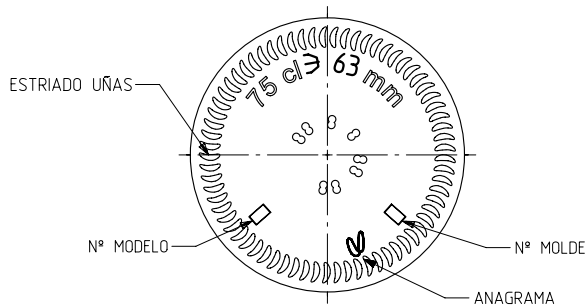

BD ELEGANCIA NATURA 75 CL

Product characteristics

Code	1173/249
Capacity	750 ml
Finish	CETIE PT
Colours	<input type="radio"/> <input checked="" type="radio"/> <input checked="" type="radio"/>
Weight	450 gr
Overall height	325.00 mm
Diameter	72.50 mm
Palet	1.428 units

VISTA DEL FONDO

				Peso aprox / Weight approx	450 gr	 Product Design Office www.vidrala.com
				Capacidad N. llenado / Fillpoint Capacity	750 cc ± 10 a 63,0 mm	
				Capacidad a verter / Brimfull Capacity	767,0 cc ± aprox	
				Cámara expansión / Expansion Chamber	2,3 %	
				Recipiente medida / Meas cap	SI	
				Angulo de volcado / Tilt angle	14,5°	Dibujado / Des : AETXEBARRIA CAD: 7248prt
				Carbonatación / Gas vol	0,0 Vol CO2 máx	Fecha / Date: 15-05-14 Anula / Annuls:
Rev	Modificación / Modification	Fecha/Date	Firma/Sign	Presión int. max. (20°) / Max Pressure (20°):	<input checked="" type="checkbox"/> Bar	Modelo: N° Plano: 7248
				Resistencia. choque térmico / Thermal Shock Max:	42 °C	Retornable / Refillable NO N° Plano: 59,6% Drawing N°: 7248
<small>Este plano es propiedad de Vidrala, no puede ser reproducido ni comunicado sin nuestro permiso. Las cotas no toleradas son aproximadas. Specification agreements are based on toleranced dimensions only. Do not scale drawing, copyright reserved. Not to be copied in whole or part without written permission from Vidrala. All dimensions are in millimeters.</small>				Código: 1173/249 BD ELEGANCIA NATURA 75 CL		