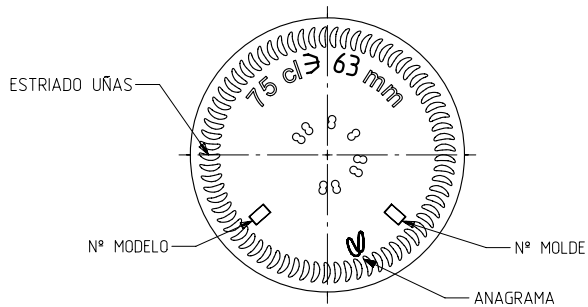

BD ELEGANCIA NATURA 75 CL

Product characteristics

Code	1173/249
Capacity	750 ml
Finish	CETIE PT
Colours	
Weight	450 gr
Overall height	325.00 mm
Diameter	72.50 mm
Palet	1.428 units

VISTA DEL FONDO

				Peso aprox / Weight approx	450 gr	 Product Design Office www.vidrala.com
				Capacidad N. llenado / Fillpoint Capacity	750 cc ± 10 a 63,0 mm	
				Capacidad a verter / Brimfull Capacity	767,0 cc ± aprox	
				Cámara expansión / Expansion Chamber	2,3 %	
				Recipiente medida / Meas cap	SI	
				Angulo de volcado / Tilt angle	14,5°	Dibujado / Des : AETXEBARRIA CAD: 7248prt
				Carbonatación / Gas vol	0,0 Vol CO2 máx	Fecha / Date: 15-05-14 Anula / Annuls:
Rev	Modificación / Modification	Fecha/Date	Firma/Sign	Presión int. max. (20°) / Max Pressure (20°):	<input checked="" type="checkbox"/> Bar	Modelo: 7248
				Resistencia. choque térmico / Thermal Shock Max:	42 °C	Nº Plano: 7248
<small>Este plano es propiedad de Vidrala, no puede ser reproducido ni comunicado sin nuestro permiso. Las cotas no toleradas son aproximadas. Specification agreements are based on toleranced dimensions only. Do not scale drawing, copyright reserved. Not to be copied in whole or part without written permission from Vidrala. All dimensions are in millimeters.</small>						<small>59,6%</small> BD ELEGANCIA NATURA 75 CL