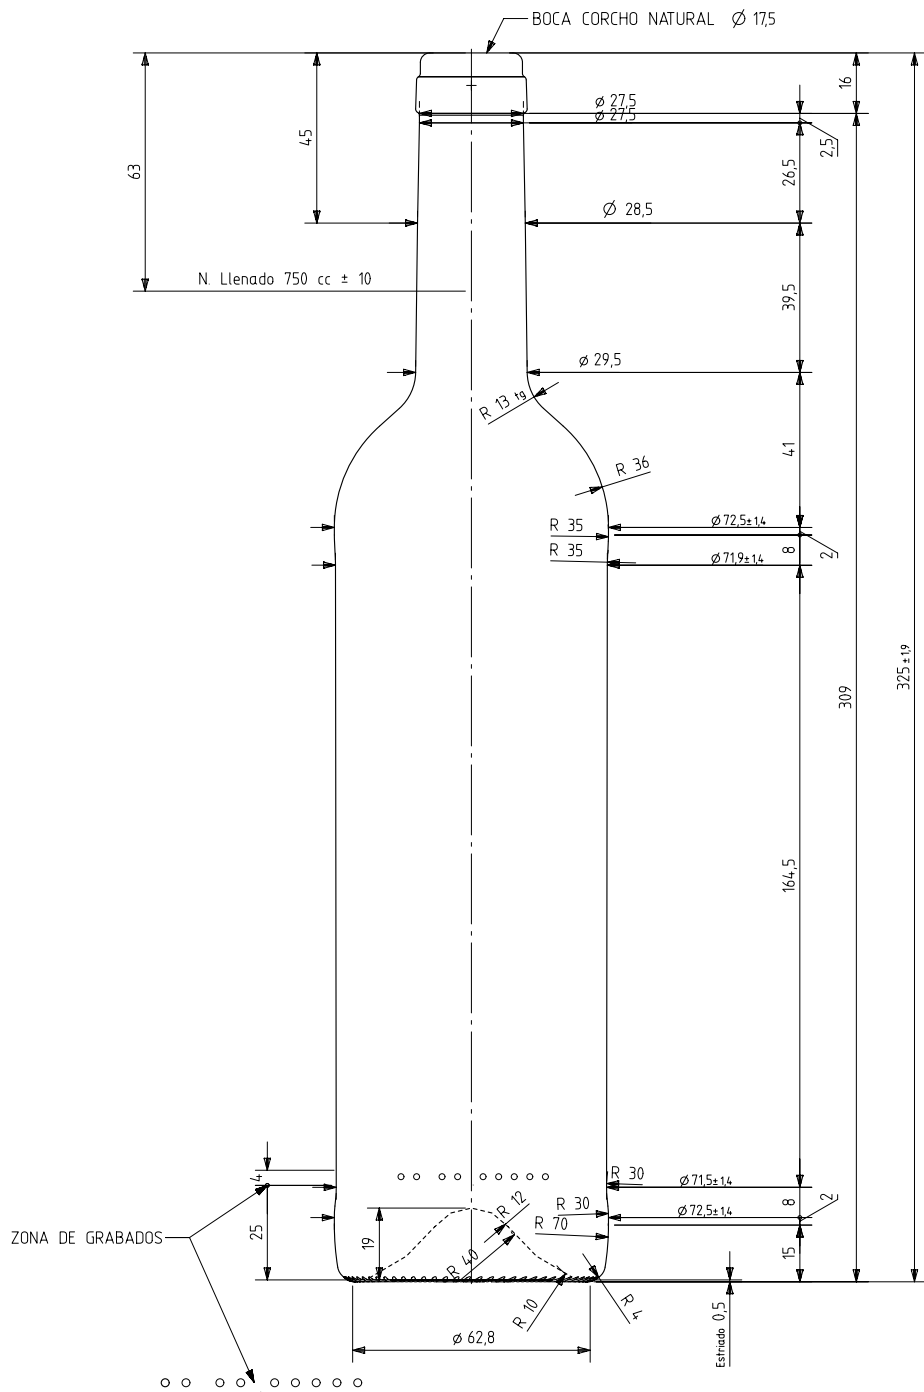

BD ELEGANCIA NATURA 75 CL

Product characteristics

Code	1173/249
Capacity	750 ml
Finish	CETIE PT
Colours	
Weight	450 gr
Overall height	325.00 mm
Diameter	72.50 mm
Palet	1.428 units

VISTA DEL FONDO

				Peso aprox / Weight approx	450 gr	 Product Design Office www.vidrala.com
				Capacidad N. llenado / Fillpoint Capacity	750 cc ± 10 a 63,0 mm	
				Capacidad a verter / Brimfull Capacity	767,0 cc ± aprox	
				Cámara expansión / Expansion Chamber	2,3 %	
				Recipiente medida / Meas cap	SI	
				Angulo de volcado / Tilt angle	14,5°	Dibujado / Des : AETXEBARRIA CAD: 7248prt
				Carbonatación / Gas vol	0,0 Vol CO2 máx	Fecha / Date: 15-05-14 Anula / Annuls:
Rev	Modificación / Modification	Fecha/Date	Firma/Sign	Presión int. max. (20°) / Max Pressure (20°):	<input checked="" type="checkbox"/> Bar	Modelo: 7248
				Resistencia. choque térmico / Thermal Shock Max:	42 °C	Nº Plano: 7248
<small>Este plano es propiedad de Vidrala, no puede ser reproducido ni comunicado sin nuestro permiso. Las cotas no toleradas son aproximadas. Specification agreements are based on toleranced dimensions only. Do not scale drawing, copyright reserved. Not to be copied in whole or part without written permission from Vidrala. All dimensions are in millimeters.</small>						<small>59,6%</small> BD ELEGANCIA NATURA 75 CL