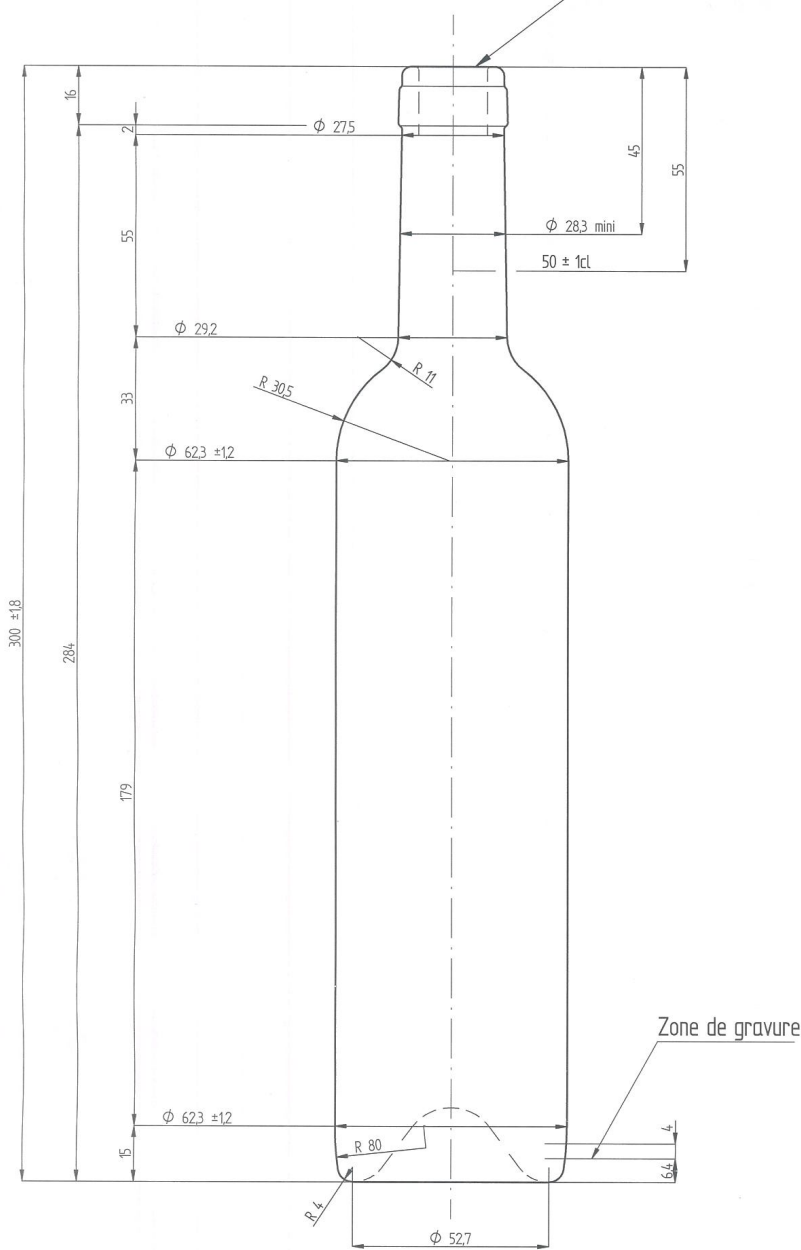

BD HARMONIE 50 CL

Caratteristiche del prodotto

Codice	4794/242
Capacità	500 ml
Imboccatura	CORCHO CETIE
Colori	<input checked="" type="radio"/> <input type="radio"/>
Peso	420 gr
Altezza Totale	300.00 mm
Diametro	62.30 mm
Pallet	1.986 Unità

Bague : Plate unique CE.T.I.E

Vue du fond

		Poids approx.: 420 gr	Dessiné: A. Meunier	vidrala
		Capacité niveau remplissage: 500 cc ± 10 à 55 mm	Accord: _____	
		Capacité Ras-bord: 518 cc ± approx.	Date: 09-04-08	
		Récipient mesure: OUI	Echelle: 1:1	N° Plan: 9794-1
		Résistance choc thermique: 42 °C	Bordelaise 50cl Harmonie	
		Chambre d'expansion: 3,6 %		
1	Mise à jour	06/06/08	Bague : Plate unique CE.T.I.E	
Ref	Modification	Date sign.		
<small>Ce plan est la propriété de VIDRALA et ne peut être reproduit ni communiqué sans autorisation. Les cotes non tolérancées sont approchées.</small>		Observations	Accord client	Modèle: 4794 / 242
		Angle de chute: °	Sign.	Annulé: 2794.0 Rempl: