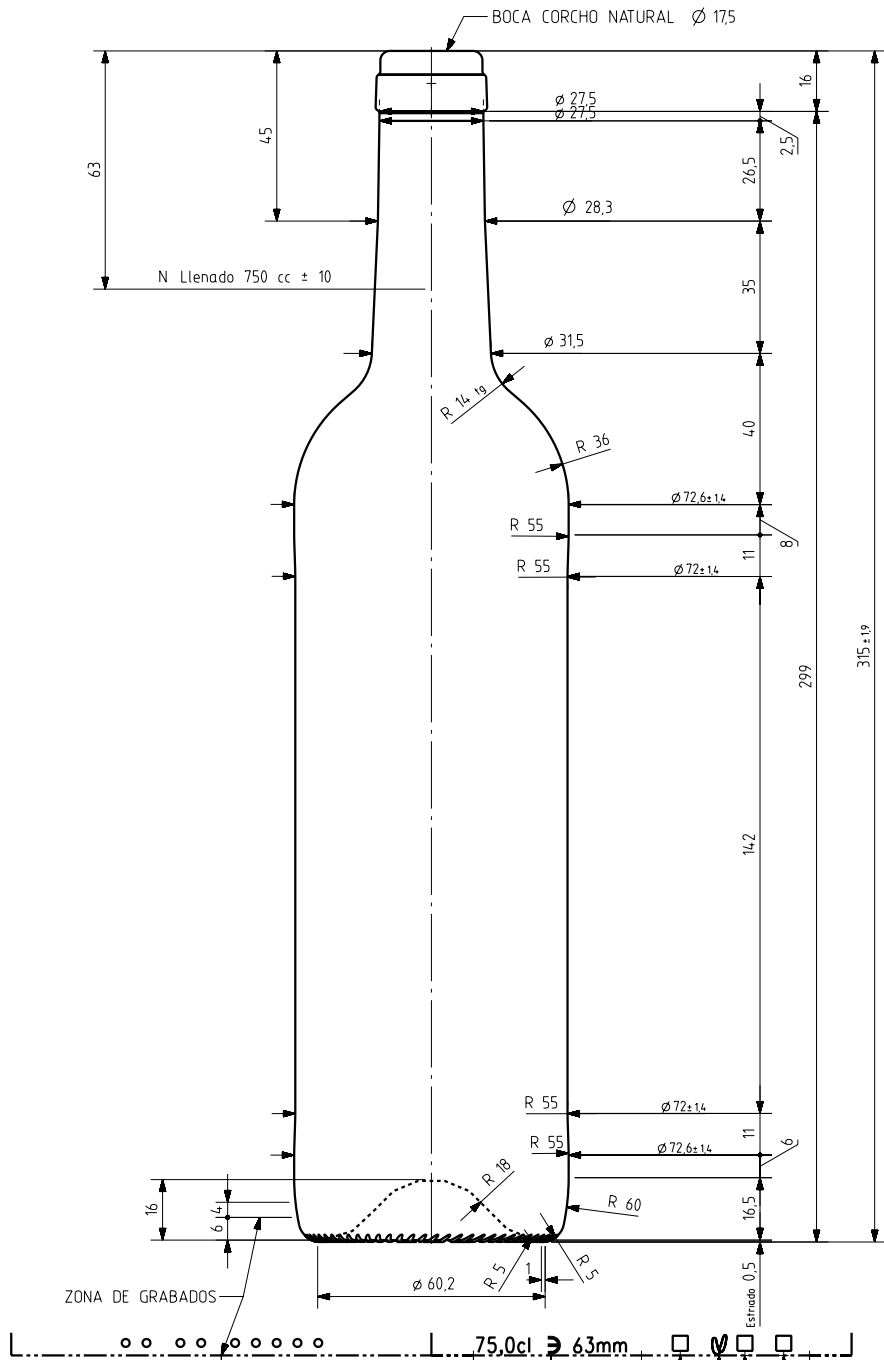

BD LUSA NATURA 75 CL

Características del producto:

Código	2070/249
Capacidad	750 ml
Boca	CORCHO CETIE PT
Colores	
Peso	410 gr
Altura total	315.00 mm
Diámetro	72.60 mm
Palé	1.428 unidades

VISTA DEL FONDO

N° MODELO
 AÑO FABRICACIÓN
 ANAGRAMA
 N° MOLDE

				Peso aprox 410 gr	Dibujado AETXEARRIA
				Capacidad n llenado 750 cc ± 10 a 63,0 mm	Fecha 18-04-12
				Capacidad a verter 770,0 cc ± aprox	Escalas 11
				Recipiente medida SI	N° Plano 7075
				Resistencia choque térmico 42 °C	Anula CAD 7075 pt
				Cámara expansión 2,7 %	RETORNABLE NO
				Presión max larga duración 0	Modelo 2070/249
Ref	Modificación	Fecha	Firma	Carbonatación 0,0 Vol CO2 máx	
<small>Este plano es propiedad de Vidrala y no puede ser reproducido ni comunicado sin nuestro permiso. Las calas no toleradas son aproximadas 610%.</small>				Angulo de volcado 14,5 °	