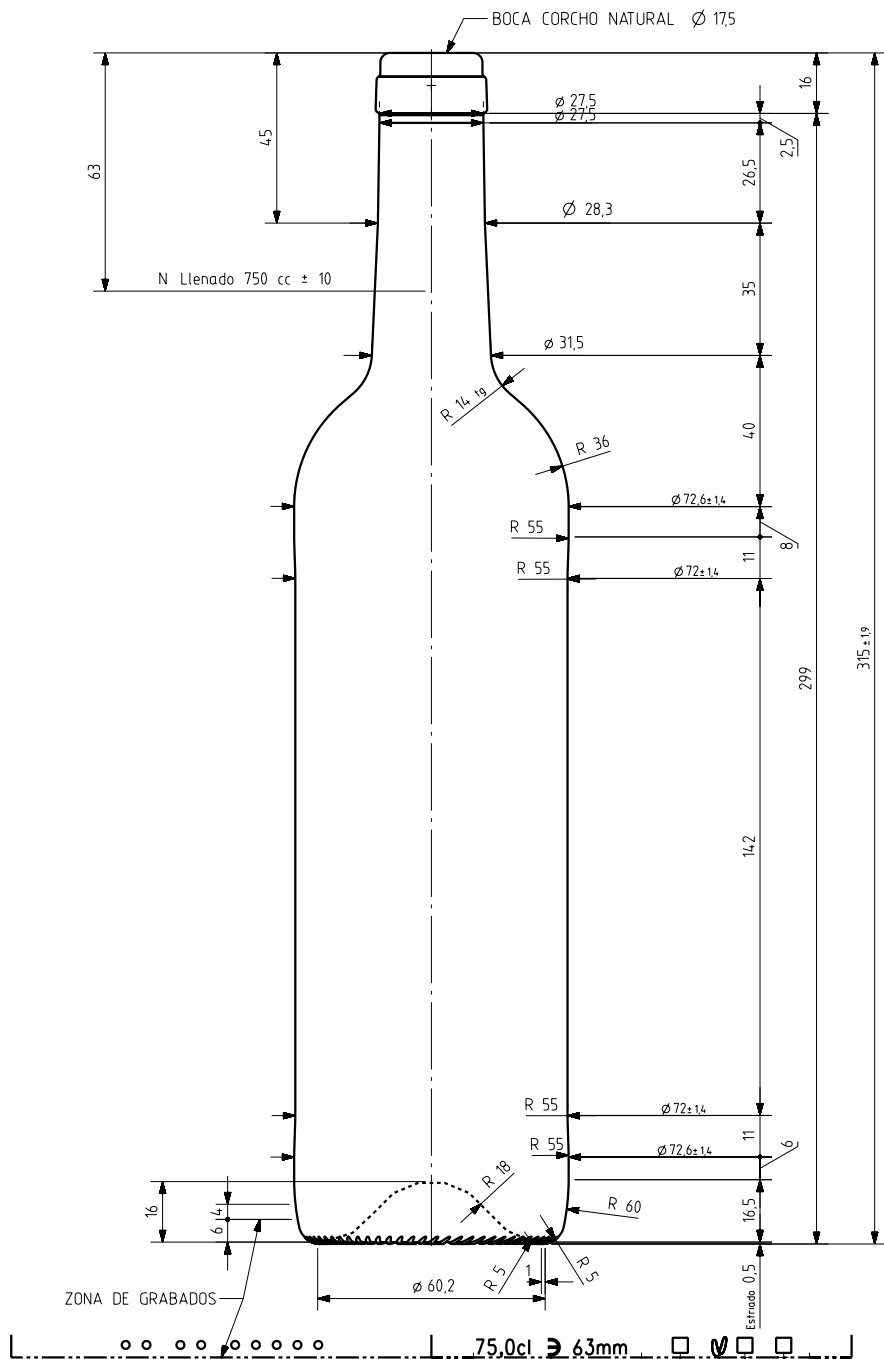

BD LUSA NATURA 75 CL

Características del producto:

Código	2070/249
Capacidad	750 ml
Boca	CORCHO CETIE PT
Colores	
Peso	410 gr
Altura total	315.00 mm
Diámetro	72.60 mm
Palé	1.428 unidades

VISTA DEL FONDO

N° MODELO
 AÑO FABRICACIÓN
 ANAGRAMA
 N° MOLDE

				Peso aprox 410 gr	Dibujado AETXE BARRIA
				Capacidad n llenado 750 cc ± 10 a 63,0 mm	Fecha 18-04-12
				Capacidad a verter 770,0 cc ± aprox	Escalas 11
				Recipiente medida SI	N° Plano 7075
				Resistencia choque térmico 42 °C	Anula CAD 7075 pt
				Cámara expansión 2,7 %	RETORNABLE NO
				Presión max larga duración 0	Modelo 2070/249
Ref	Modificación	Fecha	Firma	Carbonatación 0,0 Vol CO2 máx	
<small>Este plano es propiedad de Vidrala y no puede ser reproducido ni comunicado sin nuestro permiso. Las calas no toleradas son aproximadas 610%.</small>				Angulo de volcado 14,5 °	