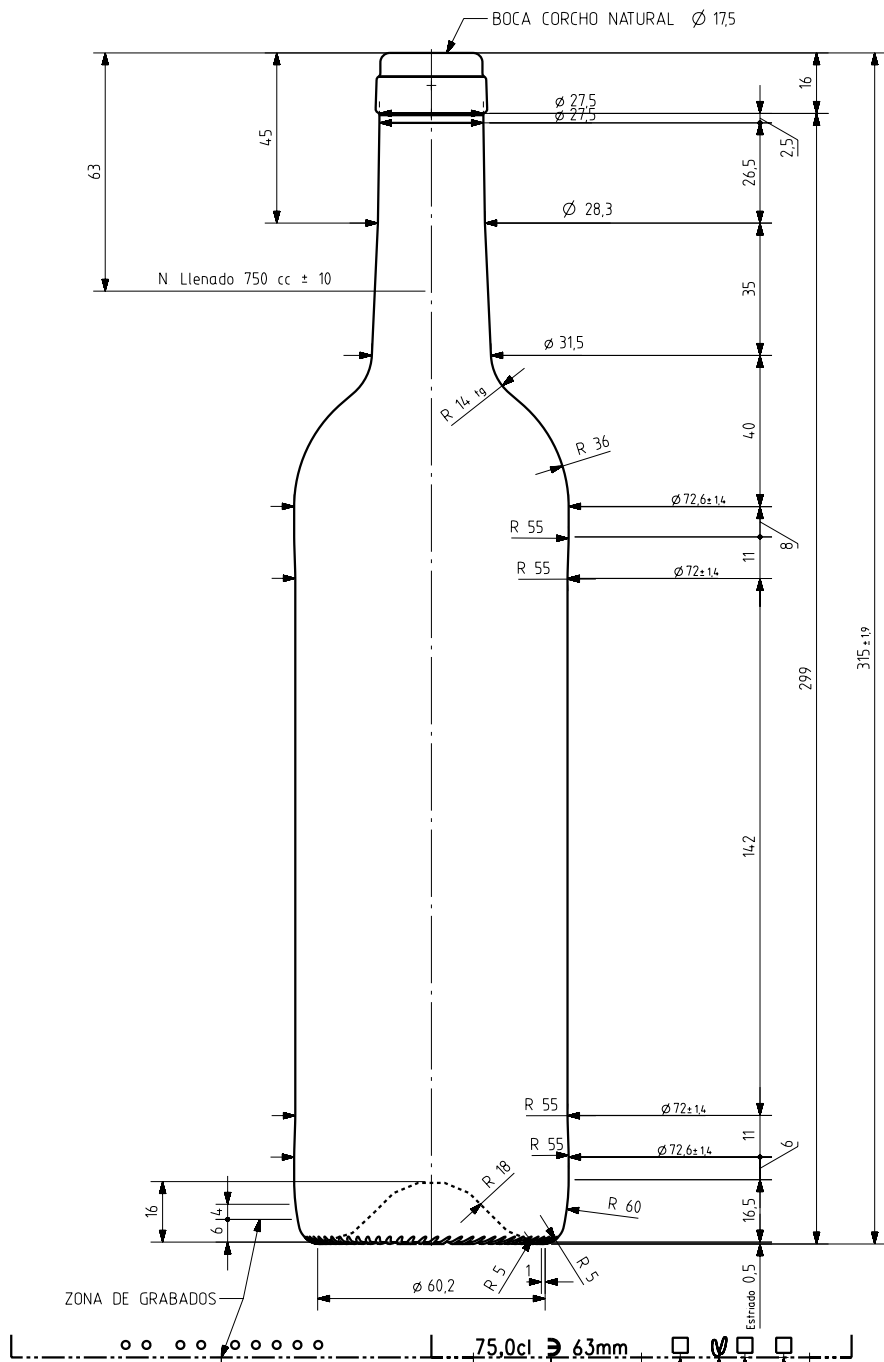

1 Quai du Président Wilson,
33130 Bordeaux, Francia
Tel. +33 5 56 20 59 89
commercial.france@vidrala.com

BD LUSA NATURA 75 CL

Características do produto

Código	2070/249
Capacidade	750 ml
Boca	CORCHO CETIE PT
Cores	
Peso	410 gr
Altura Total	315.00 mm
Diâmetro	72.60 mm
Palete	1.428 Unidades

VISTA DEL FONDO

N° MODELO
 AÑO FABRICACIÓN
 ANAGRAMA
 N° MOLDE

				Peso aprox 410 gr	Dibujado AETXEBARRIA
				Capacidad n llenado 750 cc ± 10 a 63,0 mm	Fecha 18-04-12
				Capacidad a verter 770,0 cc ± aprox	Escalas 11
				Recipiente medida SI	N° Plano 7075
				Resistencia choque térmico 42 °C	Anula CAD 7075 pt
				Cámara expansión 2,7 %	RETORNABLE NO
				Presión max larga duración 0	Modelo 2070/249
Ref	Modificación	Fecha	Firma	Carbonatación 0,0 Vol CO2 máx	
<small>Este plano es propiedad de Vidrala y no puede ser reproducido ni comunicado sin nuestro permiso. Las calas no toleradas son aproximadas 610%.</small>				Angulo de volcado 14,5 °	