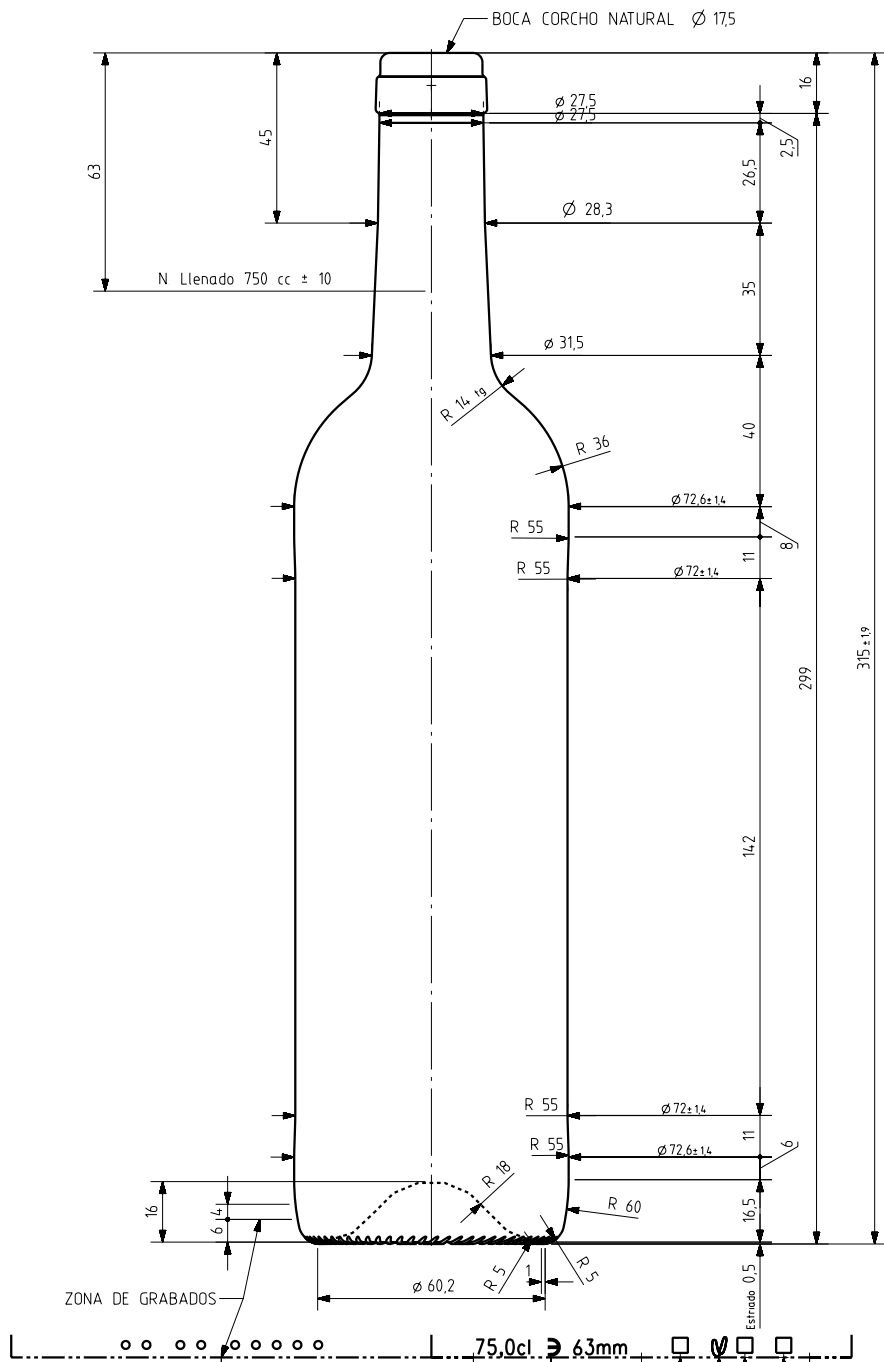

BD LUSA NATURA 75 CL

Características do produto

Código	2070/249
Capacidade	750 ml
Boca	CORCHO CETIE PT
Cores	
Peso	410 gr
Altura Total	315.00 mm
Diâmetro	72.60 mm
Paleta	1.428 Unidades

VISTA DEL FONDO

N° MODELO
 AÑO FABRICACIÓN
 ANAGRAMA
 N° MOLDE

				Peso aprox 410 gr	Dibujado AETXEARRIA
				Capacidad n llenado 750 cc ± 10 a 63,0 mm	Fecha 18-04-12
				Capacidad a verter 770,0 cc ± aprox	Escalas 11
				Recipiente medida SI	N° Plano 7075
				Resistencia choque térmico 42 °C	Anula CAD 7075 pt
				Cámara expansión 2,7 %	RETORNABLE NO
				Presión max larga duración 0	Modelo 2070/249
Ref	Modificación	Fecha	Firma	Carbonatación 0,0 Vol CO2 máx	
<small>Este plano es propiedad de Vidrala y no puede ser reproducido ni comunicado sin nuestro permiso. Las calas no toleradas son aproximadas 610%.</small>				Angulo de volcado 14,5 °	