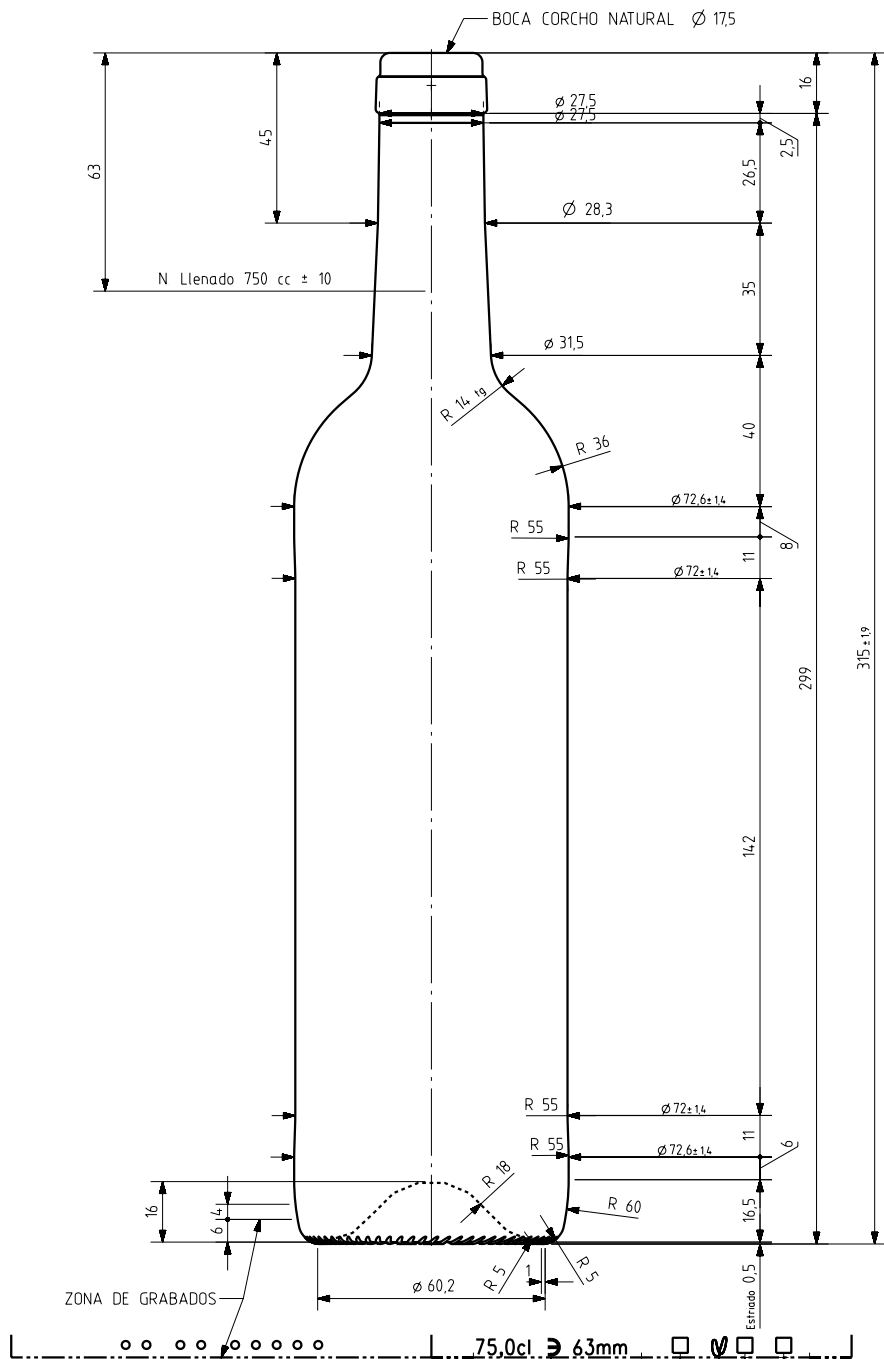

BD LUSA NATURA 75 CL

Caratteristiche del prodotto

Codice	2070/249
Capacità	750 ml
Imboccatura	CORCHO CETIE PT
Colori	
Peso	410 gr
Altezza Totale	315.00 mm
Diametro	72.60 mm
Pallet	1.428 Unitá

VISTA DEL FONDO

N° MODELO
 AÑO FABRICACIÓN
 ANAGRAMA
 N° MOLDE

				Peso aprox 410 gr	Dibujado AETXEARRIA
				Capacidad n llenado 750 cc ± 10 a 63,0 mm	Fecha 18-04-12
				Capacidad a verter 770,0 cc ± aprox	Escalas 11
				Recipiente medida SI	N° Plano 7075
				Resistencia choque térmico 42 °C	Anula CAD 7075 pt
				Cámara expansión 2,7 %	RETORNABLE NO
				Presión max larga duración 0	Modelo 2070/249
Ref	Modificación	Fecha	Firma	Carbonatación 0,0 Vol CO2 máx	
<small>Este plano es propiedad de Vidrala y no puede ser reproducido ni comunicado sin nuestro permiso. Las calas no toleradas son aproximadas 610%.</small>				Angulo de volcado 14,5 °	