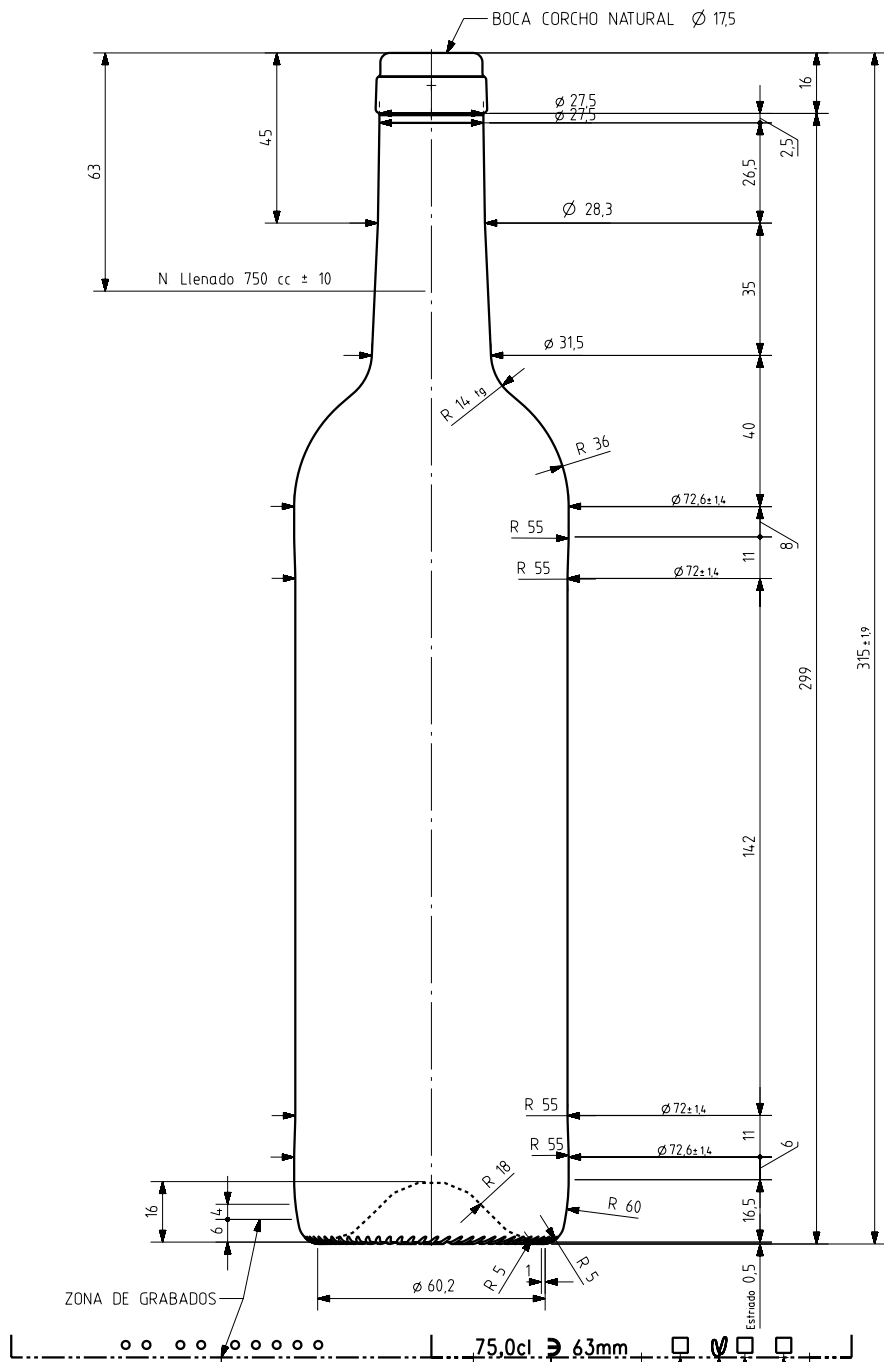

BD LUSA NATURA 75 CL

Caratteristiche del prodotto

Codice	2070/249
Capacità	750 ml
Imboccatura	CORCHO CETIE PT
Colori	<input type="radio"/> <input checked="" type="radio"/>
Peso	410 gr
Altezza Totale	315.00 mm
Diametro	72.60 mm
Pallet	1.428 Unitá

VISTA DEL FONDO

N° MODELO
 AÑO FABRICACIÓN
 ANAGRAMA
 N° MOLDE

				Peso aprox 410 gr	Dibujado AETXEARRIA
				Capacidad n llenado 750 cc ± 10 a 63,0 mm	Fecha 18-04-12
				Capacidad a verter 770,0 cc ± aprox	Escalas 11
				Recipiente medida SI	N° Plano 7075
				Resistencia choque térmico 42 °C	Anula CAD 7075 pt
				Cámara expansión 2,7 %	RETORNABLE NO
				Presión max larga duración 0	Modelo 2070/249
Ref	Modificación	Fecha	Firma	Carbonatación 0,0 Vol CO2 máx	
<small>Este plano es propiedad de Vidrala y no puede ser reproducido ni comunicado sin nuestro permiso. Las calas no toleradas son aproximadas 610%.</small>				Angulo de volcado 14,5 °	