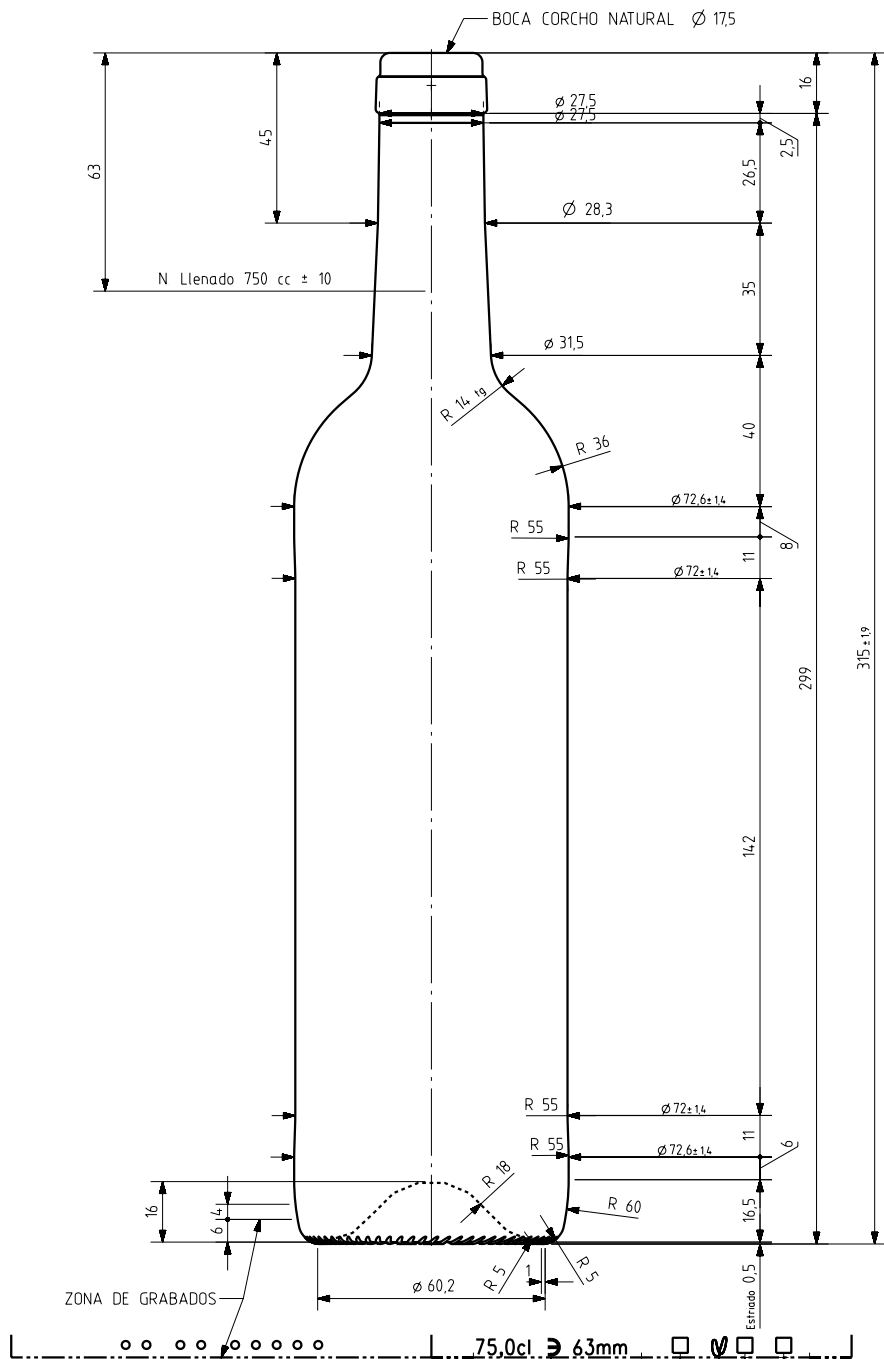

BD LUSA NATURA 75 CL

Caractéristiques du produit

Code	2070/249
Capacité	750 ml
Bague	CORCHO CETIE PT
Couleurs	
Poids	410 gr
Hauteur totale	315.00 mm
Diamètre	72.60 mm
Palette	1.428 Unités

VISTA DEL FONDO

N° MODELO
 AÑO FABRICACIÓN
 ANAGRAMA
 N° MOLDE

				Peso aprox 410 gr	Dibujado AETXEARRIA
				Capacidad n llenado 750 cc ± 10 a 63,0 mm	Fecha 18-04-12
				Capacidad a verter 770,0 cc ± aprox	Escalas 11
				Recipiente medida SI	N° Plano 7075
				Resistencia choque térmico 42 °C	Anula CAD 7075 pt
				Cámara expansión 2,7 %	RETORNABLE NO
				Presión max larga duración 0	Modelo 2070/249
Ref	Modificación	Fecha	Firma	Carbonatación 0,0 Vol CO2 máx	
<small>Este plano es propiedad de Vidrala y no puede ser reproducido ni comunicado sin nuestro permiso. Las calas no toleradas son aproximadas 610%.</small>				Angulo de volcado 14,5 °	