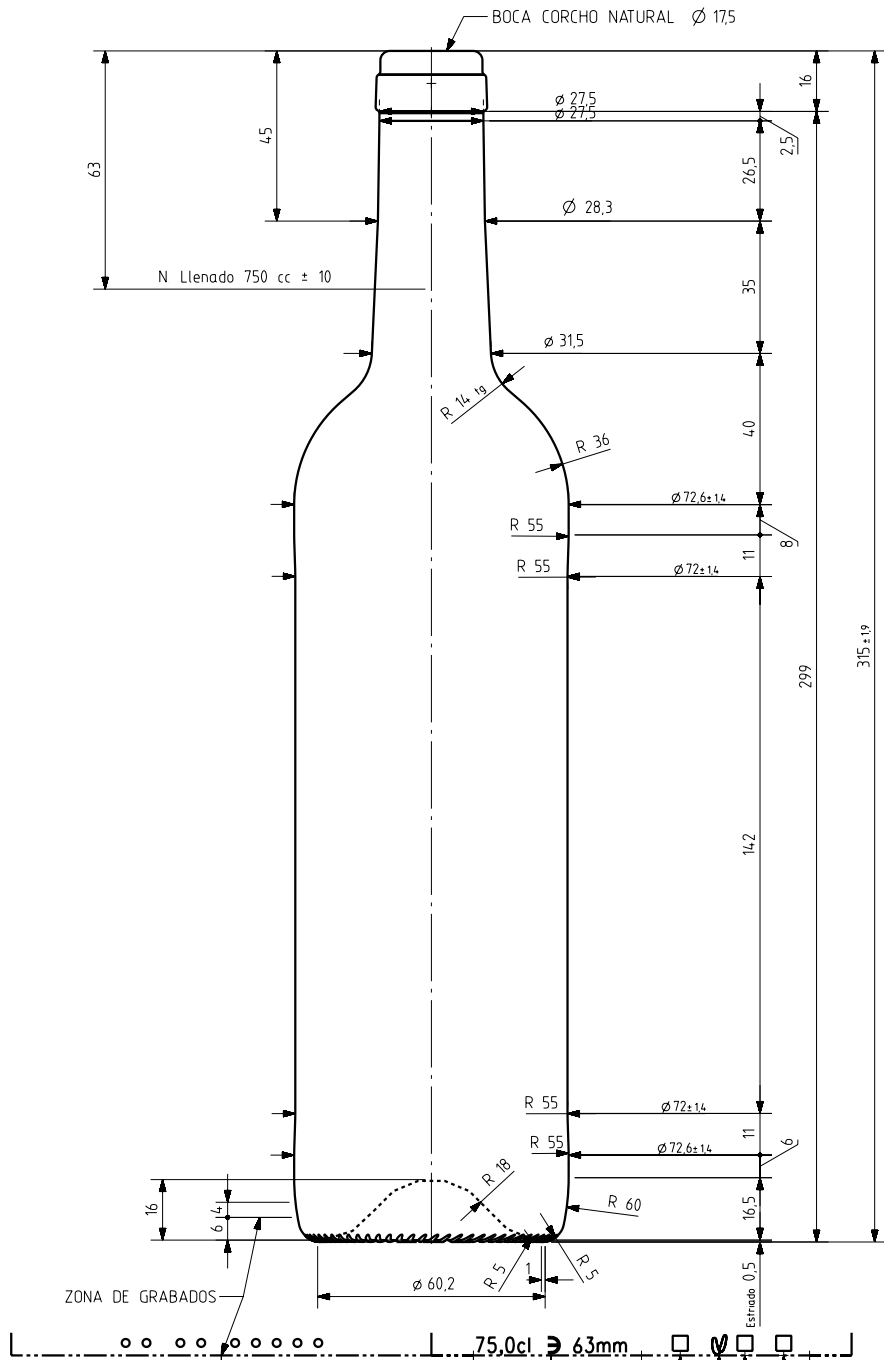

1 Quai du Président Wilson,
33130 Bordeaux, Francia
Tel. +33 5 56 20 59 89
commercial.france@vidrala.com

BD LUSA NATURA 75 CL

Product characteristics

Code	2070/249
Capacity	750 ml
Finish	CETIE PT
Colours	
Weight	410 gr
Overall height	315.00 mm
Diameter	72.60 mm
Palet	1.428 units

VISTA DEL FONDO

N° MODELO
 AÑO FABRICACIÓN
 ANAGRAMA
 N° MOLDE

				Peso aprox 410 gr	Dibujado AETXEBARRIA
				Capacidad n llenado 750 cc ± 10 a 63,0 mm	Fecha 18-04-12
				Capacidad a verter 770,0 cc ± aprox	Escalas 11
				Recipiente medida SI	N° Plano 7075
				Resistencia choque térmico 42 °C	Anula CAD 7075 pt
				Cámara expansión 2,7 %	RETORNABLE NO
				Presión max larga duración 0	Modelo 2070/249
Ref	Modificación	Fecha	Firma	Carbonatación 0,0 Vol CO2 máx	
<small>Este plano es propiedad de Vidrala y no puede ser reproducido ni comunicado sin nuestro permiso. Las calas no toleradas son aproximadas 610%.</small>				Angulo de volcado 14,5 °	