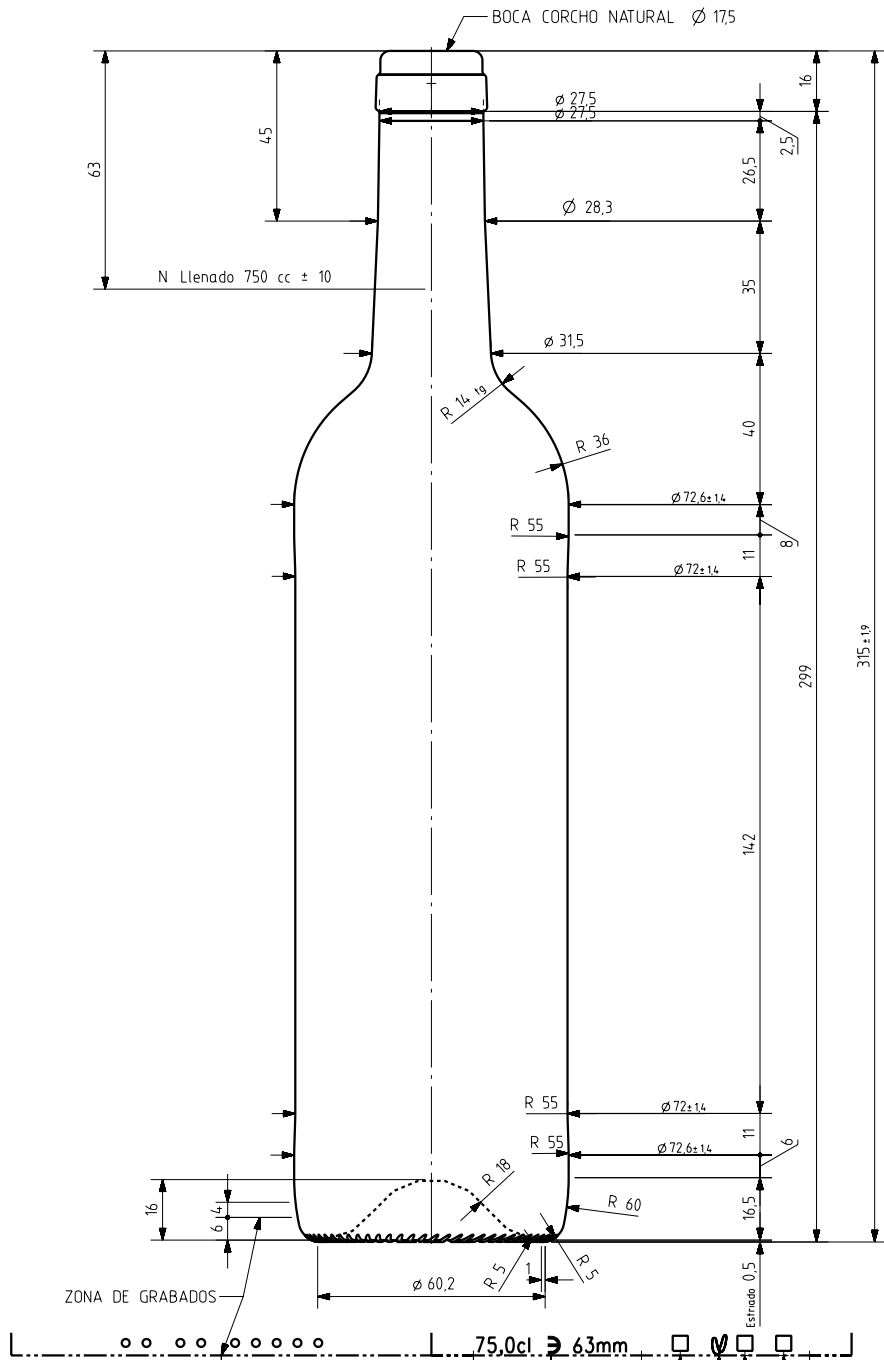

BD LUSA NATURA 75 CL

Product characteristics

Code	2070/249
Capacity	750 ml
Finish	CETIE PT
Colours	
Weight	410 gr
Overall height	315.00 mm
Diameter	72.60 mm
Palet	1.428 units

VISTA DEL FONDO

N° MODELO
 AÑO FABRICACIÓN
 ANAGRAMA
 N° MOLDE

				Peso aprox 410 gr	Dibujado AETXEARRIA
				Capacidad n llenado 750 cc ± 10 a 63,0 mm	Fecha 18-04-12
				Capacidad a verter 770,0 cc ± aprox	Escalas 11
				Recipiente medida SI	N° Plano 7075
				Resistencia choque térmico 42 °C	Anula CAD 7075 pt
				Cámara expansión 2,7 %	RETORNABLE NO
				Presión max larga duración 0	Modelo 2070/249
Ref	Modificación	Fecha	Firma	Carbonatación 0,0 Vol CO2 máx	
<small>Este plano es propiedad de Vidrala y no puede ser reproducido ni comunicado sin nuestro permiso. Las calas no toleradas son aproximadas 610%.</small>				Angulo de volcado 14,5 °	