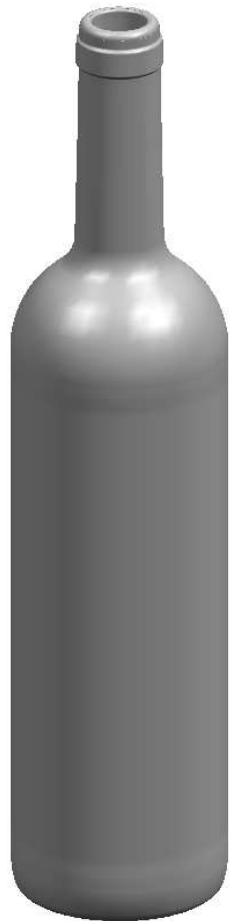

BD LUX NATURA 75 CL

Características del producto:

Código	2000/242
Capacidad	750 ml
Boca	CORCHO CETIE
Colores	
Peso	410 gr
Altura total	313.00 mm
Diámetro	72.40 mm
Palé	1.428 unidades

ZONA DE GRABADOS

75 cl \varnothing 63 mm

N° MODELO
 AÑO FABRICACIÓN
 ANAGRAMA
 N° MOLDE

ESTRIADO UÑAS

VISTA DEL FONDO

			Peso aprox 410 gr	Dibujado J Ochoa
			Capacidad n llenado 750 cc \pm 10 a 63,0 mm	Fecha 11-12-09
6	Se reduce peso y modifica perfil	07-08-12 JRA	Capacidad a verter 770,0 cc \pm aprox	Escalas 1/1
5	modificación en perfil	21-01-11 JOJ	Recipiente medda SI	N°Plano 6893-6
4	Diámetro antes 73 Cambio de perfil	18-01-11 AEA	Resistencia choque térmico 42 °C	Anula 6893-5 CAD 6893-6 pr1
3	Cambio de perfil para ø 73	18-01-11 AEA	Cámara expansión 2,7 %	RETORNABLE NO
2	Se sube altura ZCI antes 13	15-01-11 AEA	Presión max larga duración 0	Modelo 2000/242
1	Aumenta zonas de contacto	14-01-11 AEA	Carbonatación 0,0 Vol CO2 máx	
Ref	Modificación	Fecha	Firma	
Este plano es propiedad de Vidrala y no puede ser reproducido ni comunicado sin nuestro permiso. Las calas no toleradas son aproximadas (0,45%)			Angulo de volcado 14,3 °	

vidrala

BD LUX NATURA 75 CL