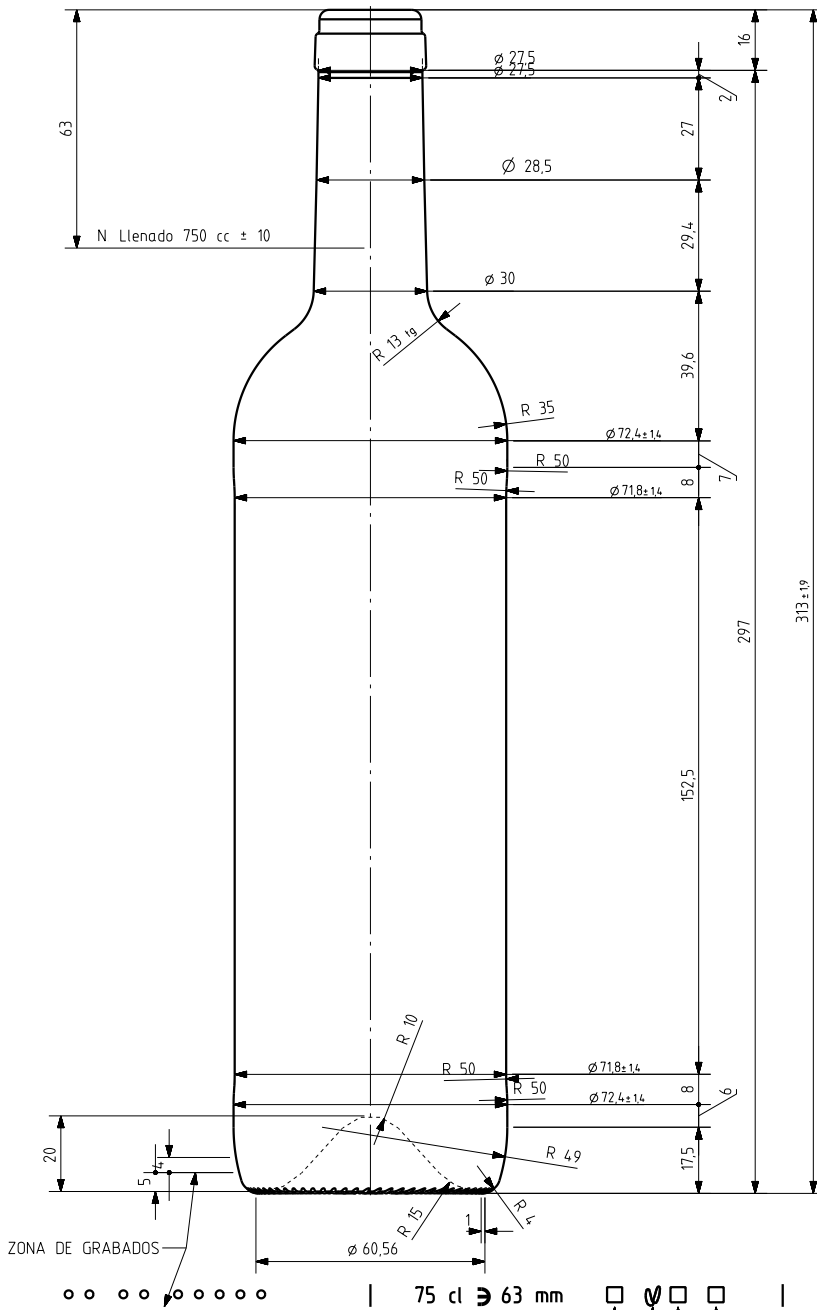

BD LUX NATURA 75 CL

Características del producto:

Código	2000/242
Capacidad	750 ml
Boca	CORCHO CETIE
Colores	
Peso	410 gr
Altura total	313.00 mm
Diámetro	72.40 mm
Palé	1.428 unidades

ZONA DE GRABADOS

75 cl \varnothing 63 mm

N° MODELO
 AÑO FABRICACIÓN
 ANAGRAMA
 N° MOLDE

ESTRIADO UÑAS

VISTA DEL FONDO

			Peso aprox 410 gr	Dibujado J Ochoa
			Capacidad n llenado 750 cc \pm 10 a 63,0 mm	Fecha 11-12-09
6	Se reduce peso y modifica perfil	07-08-12 JRA	Capacidad a verter 770,0 cc \pm aprox	Escalas 1/1
5	modificación en perfil	21-01-11 JOJ	Recipiente medda SI	N°Plano 6893-6
4	Diámetro antes 73 Cambio de perfil	18-01-11 AEA	Resistencia choque térmico 42 °C	Anula 6893-5 CAD 6893-6 pr1
3	Cambio de perfil para ø 73	18-01-11 AEA	Cámara expansión 2,7 %	RETORNABLE NO
2	Se sube altura ZCI antes 13	15-01-11 AEA	Presión max larga duración 0	Modelo 2000/242
1	Aumenta zonas de contacto	14-01-11 AEA	Carbonatación 0,0 Vol CO2 máx	
Ref	Modificación	Fecha	Firma	
Este plano es propiedad de Vidrala y no puede ser reproducido ni comunicado sin nuestro permiso. Las calas no toleradas son aproximadas (0,45%)			Angulo de volcado 14,3 °	