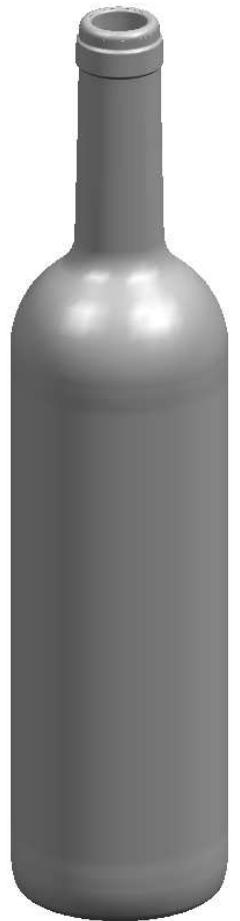

BD LUX NATURA 75 CL

Características del producto:

Código	2000/242
Capacidad	750 ml
Boca	CORCHO CETIE
Colores	
Peso	410 gr
Altura total	313.00 mm
Diámetro	72.40 mm
Palé	1.428 unidades

ZONA DE GRABADOS

75 cl \varnothing 63 mm

N° MODELO
 AÑO FABRICACIÓN
 ANAGRAMA
 N° MOLDE

VISTA DEL FONDO

			Peso aprox 410 gr	Dibujado J Ochoa
			Capacidad n llenado 750 cc \pm 10 a 63,0 mm	Fecha 11-12-09
6	Se reduce peso y modifica perfil	07-08-12 JRA	Capacidad a verter 770,0 cc \pm aprox	Escala 1/1
5	modificación en perfil	21-01-11 JOJ	Recipiente medda SI	N° Plano 6893-6
4	Diámetro antes 73 Cambio de perfil	18-01-11 AEA	Resistencia choque térmico 42 °C	Anula 6893-5 CAD 6893-6 pr1
3	Cambio de perfil para ø 73	18-01-11 AEA	Cámara expansión 2,7 %	RETORNABLE NO
2	Se sube altura ZCI antes 13	15-01-11 AEA	Presión max larga duración 0	Modelo 2000/242
1	Aumenta zonas de contacto	14-01-11 AEA	Carbonatación 0,0 Vol CO2 máx	
Ref	Modificación	Fecha	Firma	
Este plano es propiedad de Vidrala y no puede ser reproducido ni comunicado sin nuestro permiso. Las calas no toleradas son aproximadas (0,4%).			Angulo de volcado 14,3 °	

vidrala

BD LUX NATURA 75 CL