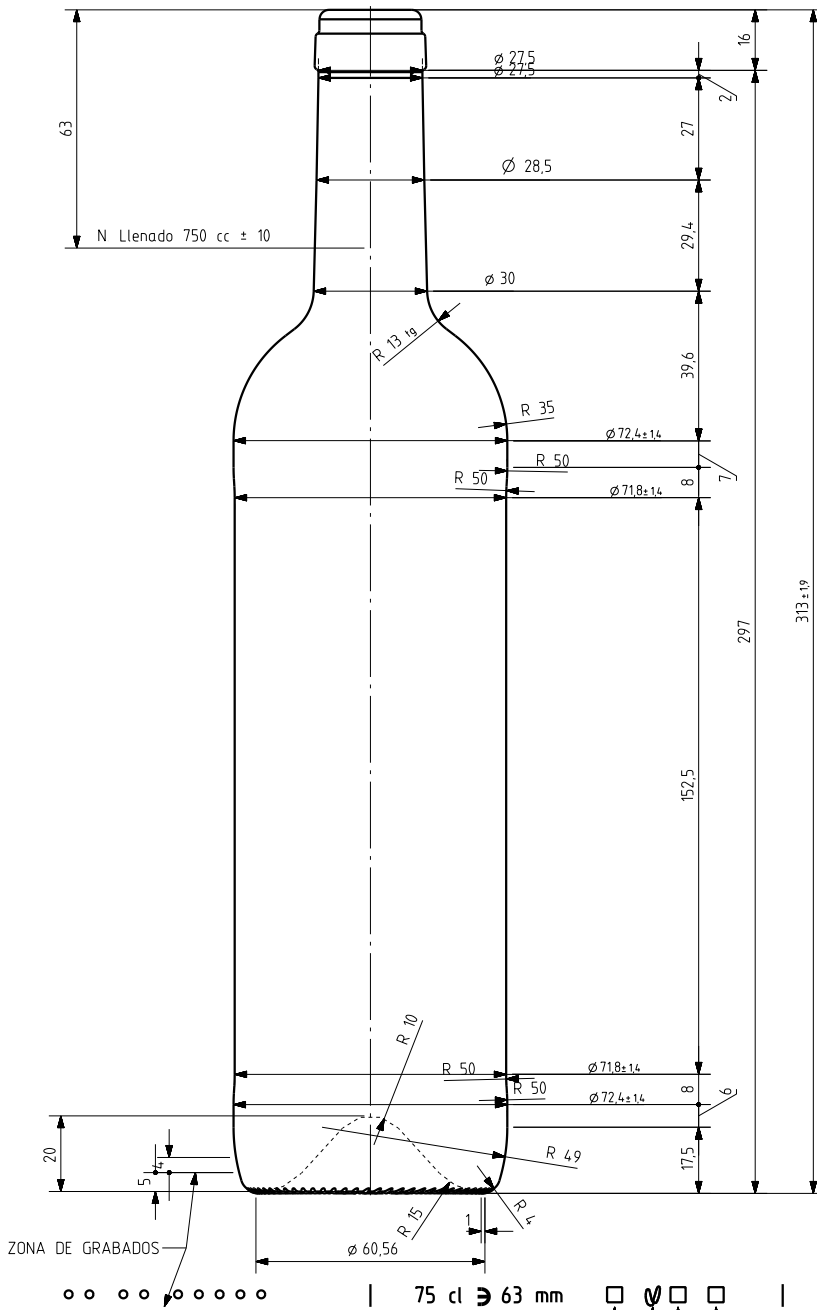

BD LUX NATURA 75 CL

Características del producto:

Código	2000/242
Capacidad	750 ml
Boca	CORCHO CETIE
Colores	
Peso	410 gr
Altura total	313.00 mm
Diámetro	72.40 mm
Palé	1.428 unidades

ZONA DE GRABADOS

75 cl \varnothing 63 mm

N° MODELO
 AÑO FABRICACIÓN
 ANAGRAMA
 N° MOLDE

VISTA DEL FONDO

			Peso aprox 410 gr	Dibujado J Ochoa
			Capacidad n llenado 750 cc \pm 10 a 63,0 mm	Fecha 11-12-09
6	Se reduce peso y modifica perfil	07-08-12 JRA	Capacidad a verter 770,0 cc \pm aprox	Escala 1/1
5	modificación en perfil	21-01-11 JOJ	Recipiente medda SI	N° Plano 6893-6
4	Diámetro antes 73 Cambio de perfil	18-01-11 AEA	Resistencia choque térmico 42 °C	Anula 6893-5 CAD 6893-6 pr1
3	Cambio de perfil para ø 73	18-01-11 AEA	Cámara expansión 2,7 %	RETORNABLE NO
2	Se sube altura ZCI antes 13	15-01-11 AEA	Presión max larga duración 0	Modelo 2000/242
1	Aumenta zonas de contacto	14-01-11 AEA	Carbonatación 0,0 Vol CO2 máx	
Ref	Modificación	Fecha	Firma	
Este plano es propiedad de Vidrala y no puede ser reproducido ni comunicado sin nuestro permiso. Las calas no toleradas son aproximadas (0,4%).			Angulo de volcado 14,3 °	