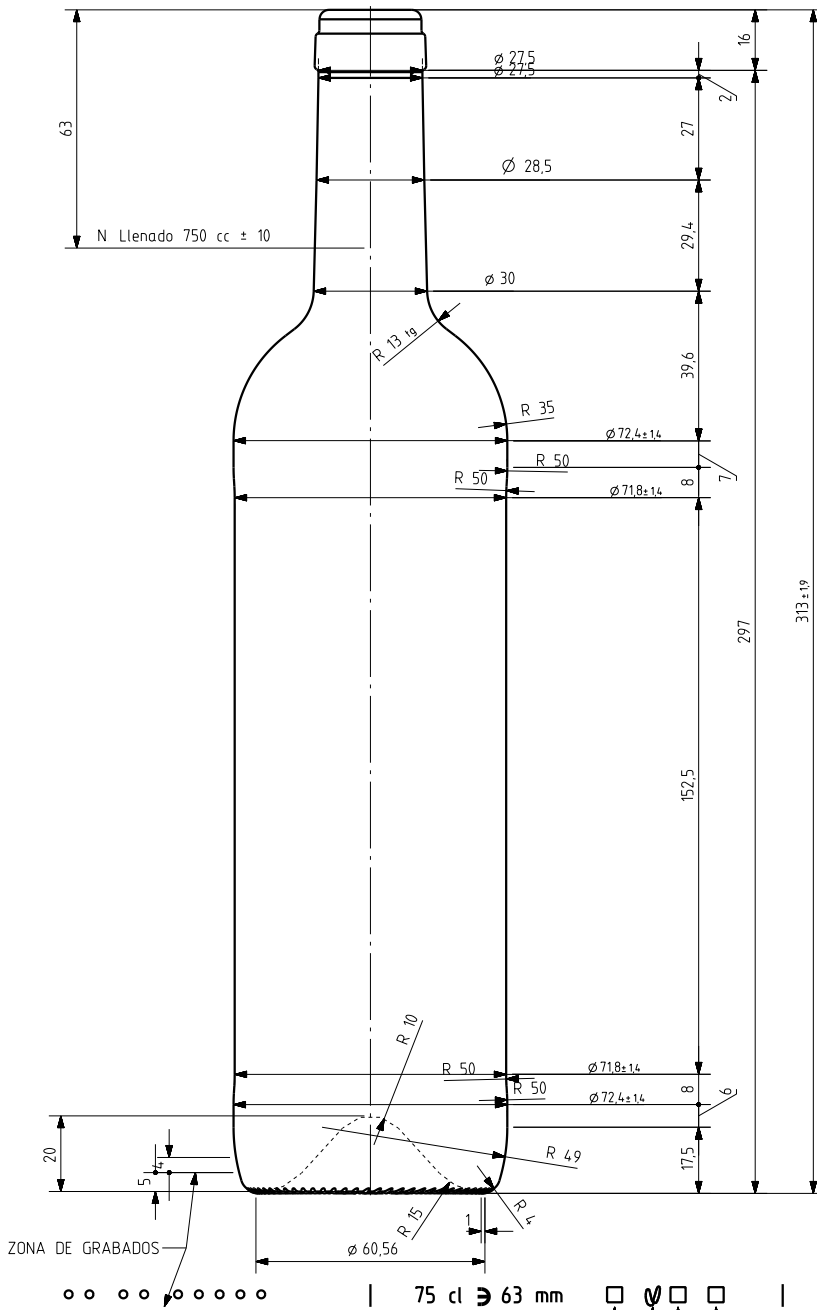

BD LUX NATURA 75 CL

Características del producto:

Código	2000/242
Capacidad	750 ml
Boca	CORCHO CETIE
Colores	
Peso	410 gr
Altura total	313.00 mm
Diámetro	72.40 mm
Palé	1.428 unidades

ZONA DE GRABADOS

75 cl \varnothing 63 mm

N° MODELO
 AÑO FABRICACIÓN
 ANAGRAMA
 N° MOLDE

VISTA DEL FONDO

			Peso aprox 410 gr	Dibujado J Ochoa
			Capacidad n llenado 750 cc \pm 10 a 63,0 mm	Fecha 11-12-09
6	Se reduce peso y modifica perfil	07-08-12 JRA	Capacidad a verter 770,0 cc \pm aprox	Escalas 1/1
5	modificación en perfil	21-01-11 JOJ	Recipiente medda SI	N°Plano 6893-6
4	Diámetro antes 73 Cambio de perfil	18-01-11 AEA	Resistencia choque térmico 42 °C	Anula 6893-5 CAD 6893-6 prt
3	Cambio de perfil para ø 73	18-01-11 AEA	Cámara expansión 2,7 %	RETORNABLE NO
2	Se sube altura ZCI antes 13	15-01-11 AEA	Presión max larga duración 0	Modelo 2000/242
1	Aumenta zonas de contacto	14-01-11 AEA	Carbonatación 0,0 Vol CO2 máx	
Ref	Modificación	Fecha	Firma	
Este plano es propiedad de Vidrala y no puede ser reproducido ni comunicado sin nuestro permiso. Las calas no toleradas son aproximadas (0,45%)			Angulo de volcado 14,3 °	