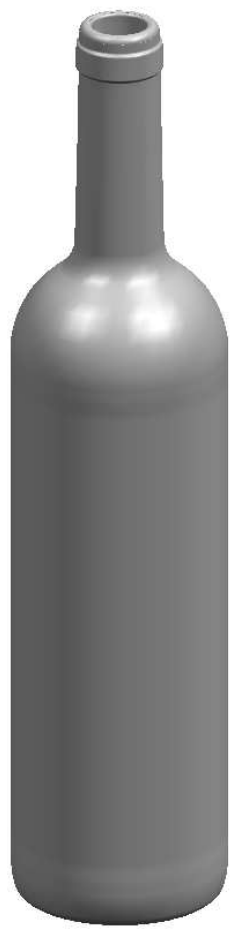

BD LUX NATURA 75 CL

Características del producto:

Código	2000/242
Capacidad	750 ml
Boca	CORCHO CETIE
Colores	
Peso	410 gr
Altura total	313.00 mm
Diámetro	72.40 mm
Palé	1.428 unidades

|
 N° MODELO
 AÑO FABRICACIÓN
 ANAGRAMA
 N° MOLDE

VISTA DEL FONDO

				Peso aprox 410 gr	Dibujado J Ochoa
				Capacidad n llenado 750 cc ± 10 a 63,0mm	Fecha 11-12-09
6	Se reduce peso y modifica perfil	07-08-12	JRA	Capacidad a verter 770,0 cc ± aprox	Escalas 1/1
5	modificación en perfil	21-01-11	JOJ	Recipiente medda SI	N° Plano 6893-6
4	Diámetro antes 73 Cambio de perfil	18-01-11	AEA	Resistencia choque térmico 42 °C	Anula 6893-5 CAD 6893-6 pr1
3	Cambio de perfil para ø 73	18-01-11	AEA	Cámara expansión 2,7 %	RETORNABLE NO
2	Se sube altura ZCI antes 13	15-01-11	AEA	Presión max larga duración 0	Modelo 2000/242
1	Aumenta zonas de contacto	14-01-11	AEA	Carbonatación 0,0 Vol CO2 máx	
Ref	Modificación	Fecha	Firma	Angulo de volcado 14,3 °	
<small>Este plano es propiedad de Vidrala y no puede ser reproducido ni comunicado sin nuestro permiso. Las calas no toleradas son aproximadas (0,4%).</small>				 vidrala BD LUX NATURA 75 CL	