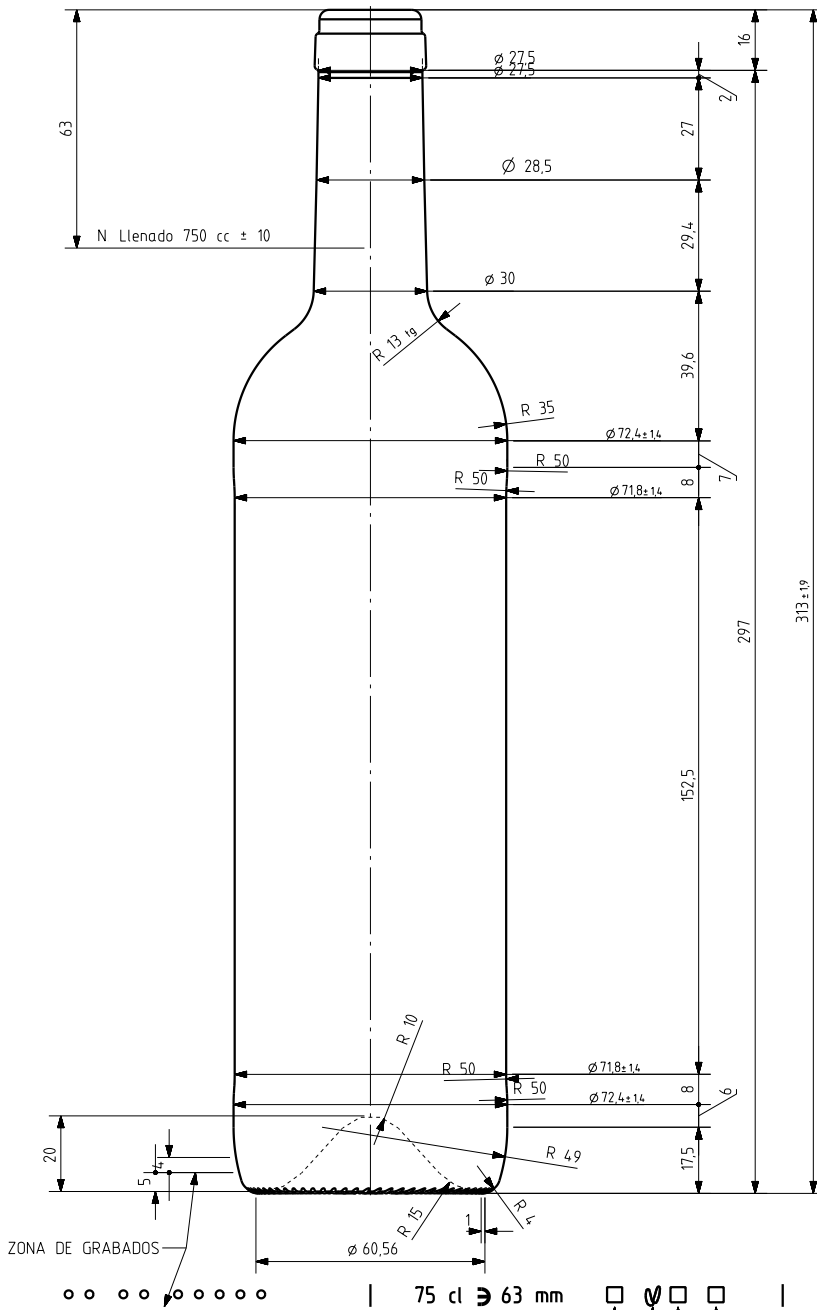

BD LUX NATURA 75 CL

Características del producto:

Código	2000/242
Capacidad	750 ml
Boca	CORCHO CETIE
Colores	
Peso	410 gr
Altura total	313.00 mm
Diámetro	72.40 mm
Palé	1.428 unidades

|
 N° MODELO
 AÑO FABRICACIÓN
 ANAGRAMA
 N° MOLDE

VISTA DEL FONDO

				Peso aprox 410 gr	Dibujado J Ochoa
				Capacidad n llenado 750 cc ± 10 a 63,0mm	Fecha 11-12-09
6	Se reduce peso y modifica perfil	07-08-12	JRA	Capacidad a verter 770,0 cc ± aprox	Escalas 1/1
5	modificación en perfil	21-01-11	JOJ	Recipiente medda SI	N° Plano 6893-6
4	Diámetro antes 73 Cambio de perfil	18-01-11	AEA	Resistencia choque térmico 42 °C	Anula 6893-5 CAD 6893-6 pr1
3	Cambio de perfil para ø 73	18-01-11	AEA	Cámara expansión 2,7 %	RETORNABLE NO
2	Se sube altura ZCI antes 13	15-01-11	AEA	Presión max larga duración 0	Modelo 2000/242
1	Aumenta zonas de contacto	14-01-11	AEA	Carbonatación 0,0 Vol CO2 máx	
Ref	Modificación	Fecha	Firma	Angulo de volcado 14,3 °	
<small>Este plano es propiedad de Vidrala y no puede ser reproducido ni comunicado sin nuestro permiso. Las calas no toleradas son aproximadas (0,4%).</small>				 vidrala BD LUX NATURA 75 CL	