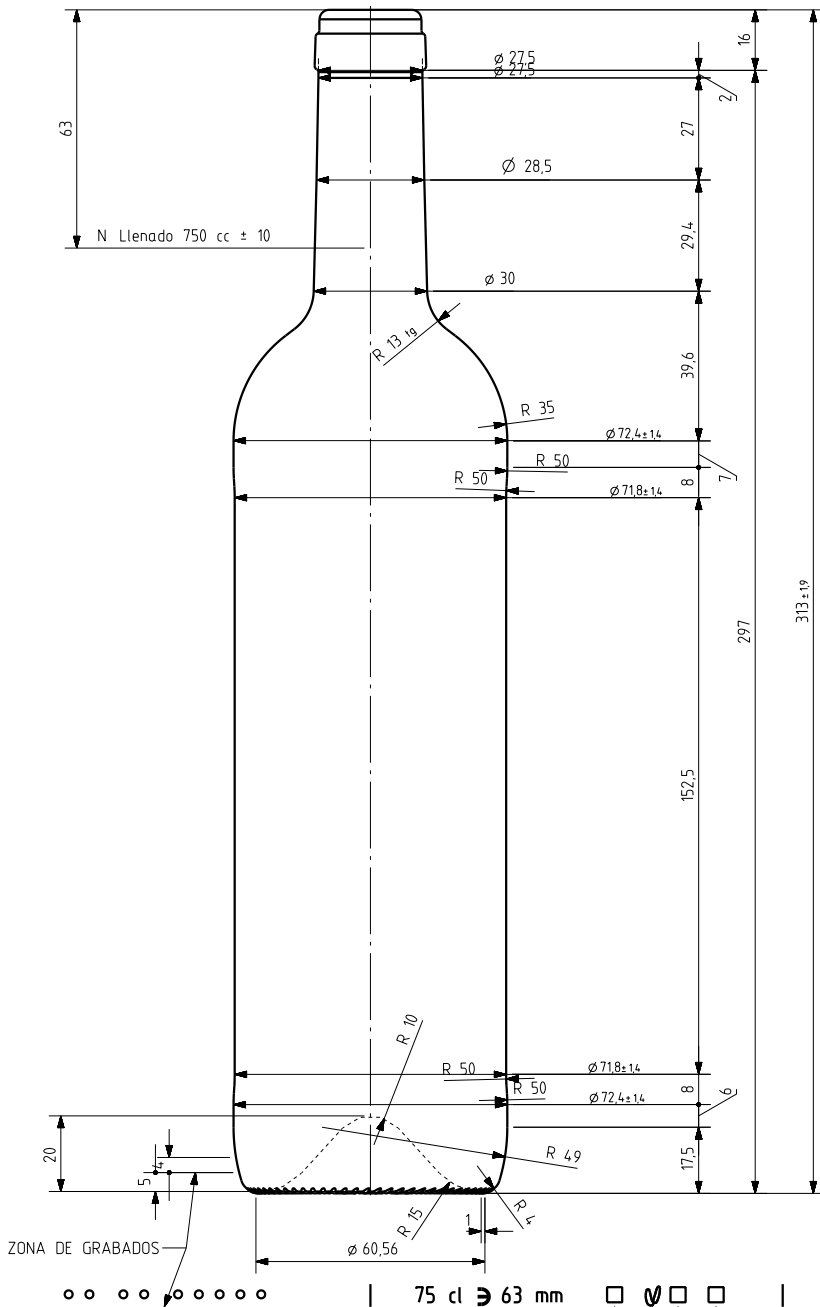

BD LUX NATURA 75 CL

Características do produto

Código	2000/242
Capacidade	750 ml
Boca	CORCHO CETIE
Cores	
Peso	410 gr
Altura Total	313.00 mm
Diâmetro	72.40 mm
Palete	1.428 Unidades

75 cl \varnothing 63 mm

N° MODELO
 AÑO FABRICACIÓN
 ANAGRAMA
 N° MOLDE

VISTA DEL FONDO

Ref	Modificación	Fecha	Firma		
				Peso aprox 410 gr	Dibujado J Ochoa
				Capacidad n llenado 750 cc \pm 10 a 63,0 mm	Fecha 11-12-09
6	Se reduce peso y modifica perfil	07-08-12	JRA	Capacidad a verter 770,0 cc \pm aprox	Escalas 1/1
5	modificación en perfil	21-01-11	JOJ	Recipiente medda SI	N°Plano 6893-6
4	Diámetro antes 73 Cambio de perfil	18-01-11	AEA	Resistencia choque térmico 42 °C	Anula 6893-5 CAD 6893-6 pr1
3	Cambio de perfil para ø 73	18-01-11	AEA	Cámara expansión 2,7 %	RETORNABLE NO
2	Se sube altura ZCI antes 13	15-01-11	AEA	Presión max larga duración 0	Modelo 2000/242
1	Aumenta zonas de contacto	14-01-11	AEA	Carbonatación 0,0 Vol CO2 máx	
				Angulo de volcado 14,3 °	