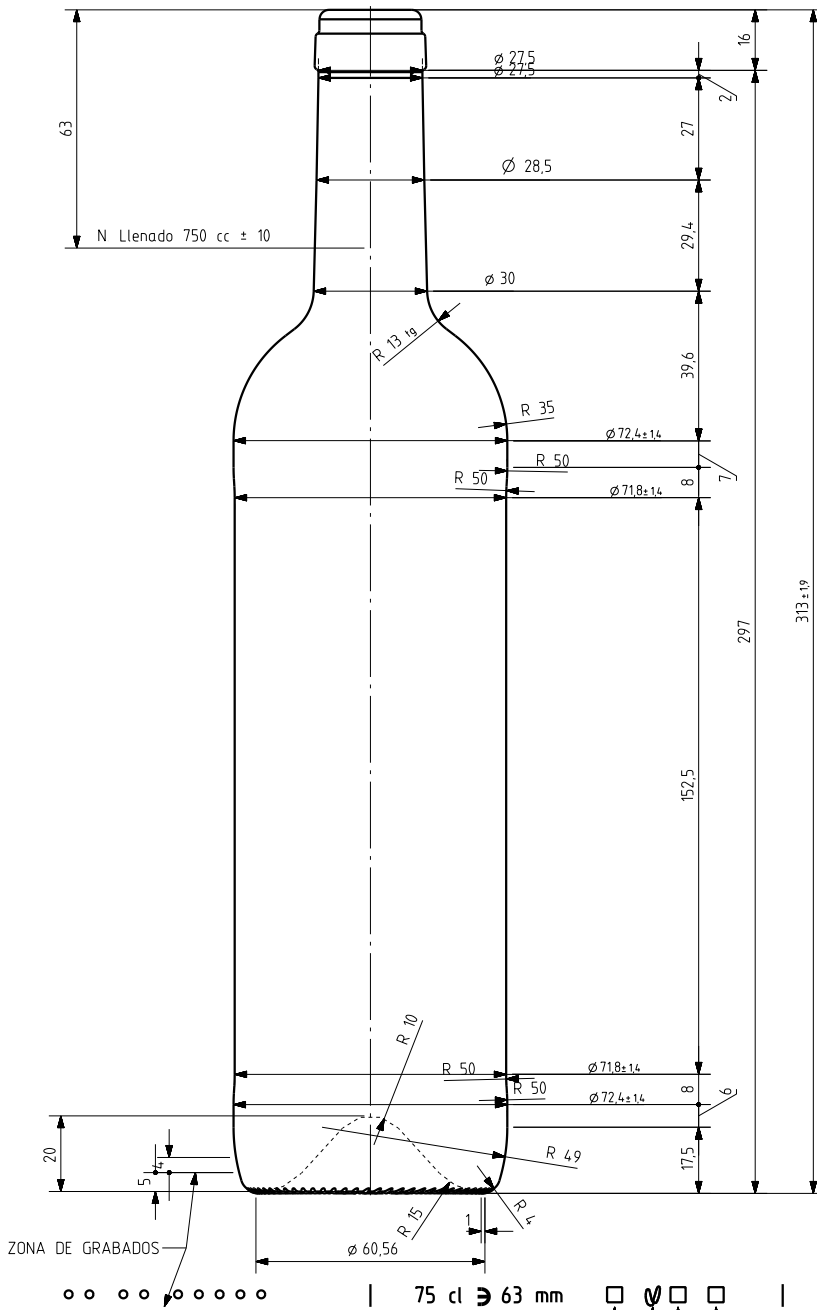

BD LUX NATURA 75 CL

Características do produto

Código	2000/242
Capacidade	750 ml
Boca	CORCHO CETIE
Cores	
Peso	410 gr
Altura Total	313.00 mm
Diâmetro	72.40 mm
Palete	1.428 Unidades

ZONA DE GRABADOS

75 cl \varnothing 63 mm

N° MODELO
 AÑO FABRICACIÓN
 ANAGRAMA
 N° MOLDE

VISTA DEL FONDO

			Peso aprox 410 gr	Dibujado J Ochoa
			Capacidad n llenado 750 cc ± 10 a 63,0mm	Fecha 11-12-09
6	Se reduce peso y modifica perfil	07-08-12 JRA	Capacidad a verter 770,0 cc ± aprox	Escalas 1/1
5	modificación en perfil	21-01-11 JOJ	Recipiente medda SI	N° Plano 6893-6
4	Diámetro antes 73 Cambio de perfil	18-01-11 AEA	Resistencia choque térmico 42 °C	Anula 6893-5 CAD 6893-6 pr1
3	Cambio de perfil para \varnothing 73	18-01-11 AEA	Cámara expansión 2,7 %	RETORNABLE NO
2	Se sube altura ZCI antes 13	15-01-11 AEA	Presión max larga duración 0	Modelo 2000/242
1	Aumenta zonas de contacto	14-01-11 AEA	Carbonatación 0,0 Vol CO2 máx	
Ref	Modificación	Fecha	Firma	
Este plano es propiedad de Vidrala y no puede ser reproducido ni comunicado sin nuestro permiso. Las calas no toleradas son aproximadas (0,45%).			Angulo de volcado 14,3 °	