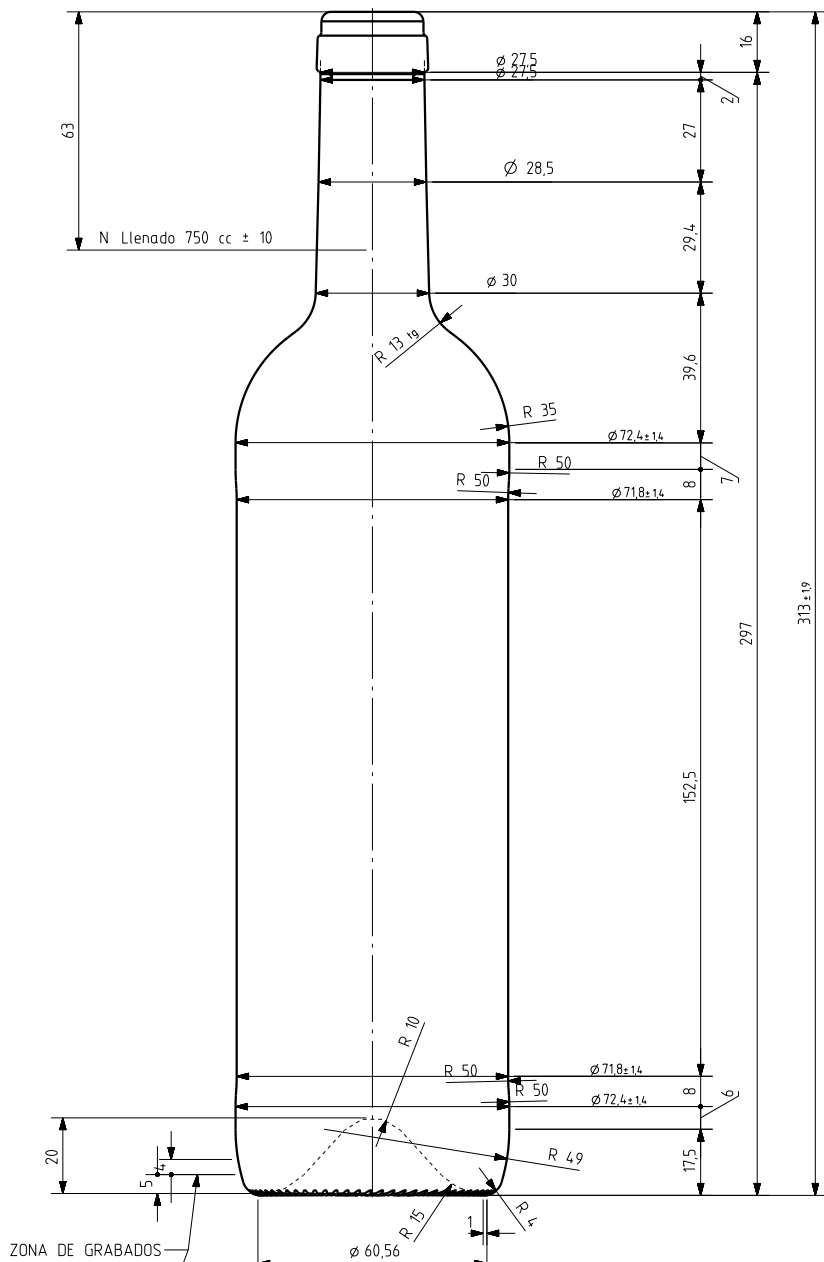

## Caratteristiche del prodotto

<b>Codice</b>	2000/242
<b>Capacità</b>	750 ml
<b>Imboccatura</b>	CORCHO CETIE
<b>Colori</b>	
<b>Peso</b>	410 gr
<b>Altezza Totale</b>	313.00 mm
<b>Diametro</b>	72.40 mm
<b>Pallet</b>	1.428 Unitá

ZONA DE GRABADOS

75 cl ≥ 63 mm

VISTA DEL FONDO

		Peso aprox 410 gr	Dibujado J Ochoa
		Capacidad n llenado 750 cc ± 10 a 63,0mm	Fecha 11-12-09
6	Se reduce peso y modifica perfil	07-08-12	JRA
5	modificación en perfil	21-01-11	JOJ
4	Diámetro antes 73 Cambio de perfil	18-01-11	AEA
3	Cambio de perfil para ø 73	18-01-11	AEA
2	Se sube altura ZCI antes 13	15-01-11	AEA
1	Aumenta zonas de contacto	14-01-11	AEA
Ref	Modificación	Fecha	Firma
Este plano es propiedad de Vidrala y no puede ser reproducido ni comunicado sin nuestro permiso. Las calas no toleradas son aproximadas (6) (4,5%)		Carbonatación 0,0 Vol CO2 máx	Anula 6893-5 CAD 6893-6 prl
		Angulo de volcado 14,3 °	RETORNABLE NO
			Modelo 2000/242
			vidrala
			BD LUX NATURA 75 CL