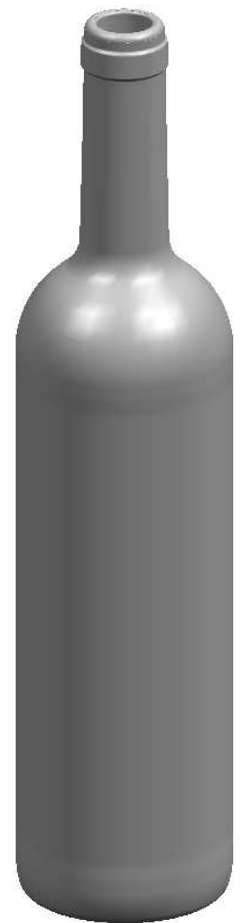

BD LUX NATURA 75 CL

Caractéristiques du produit

Code	2000/242
Capacité	750 ml
Bague	CORCHO CETIE
Couleurs	
Poids	410 gr
Hauteur totale	313.00 mm
Diamètre	72.40 mm
Palette	1.428 Unités

ZONA DE GRABADOS

75 cl \varnothing 63 mm

N° MODELO
 AÑO FABRICACIÓN
 ANAGRAMA
 N° MOLDE

ESTRIADO UÑAS

VISTA DEL FONDO

			Peso aprox 410 gr	Dibujado J Ochoa
			Capacidad n llenado 750 cc \pm 10 a 63,0 mm	Fecha 11-12-09
6	Se reduce peso y modifica perfil	07-08-12	JRA	Escalas 1/1
5	modificación en perfil	21-01-11	JOJ	N° Plano 6893-6
4	Diámetro antes 73 Cambio de perfil	18-01-11	AEA	Resistencia choque térmico 42 °C
3	Cambio de perfil para \varnothing 73	18-01-11	AEA	Cámara expansión 2,7 %
2	Se sube altura ZCI antes 13	15-01-11	AEA	Presión max larga duración 0
1	Aumenta zonas de contacto	14-01-11	AEA	Carbonatación 0,0 Vol CO2 máx
Ref	Modificación	Fecha	Firma	Angulo de volcado 14,3 °
<small>Este plano es propiedad de Vidrala y no puede ser reproducido ni comunicado sin nuestro permiso. Las calas no toleradas son aproximadas 60,45%</small>				Anula 6893-5 CAD 6893-6 pr1 RETORNABLE NO Modelo 2000/242
				 vidrala BD LUX NATURA 75 CL