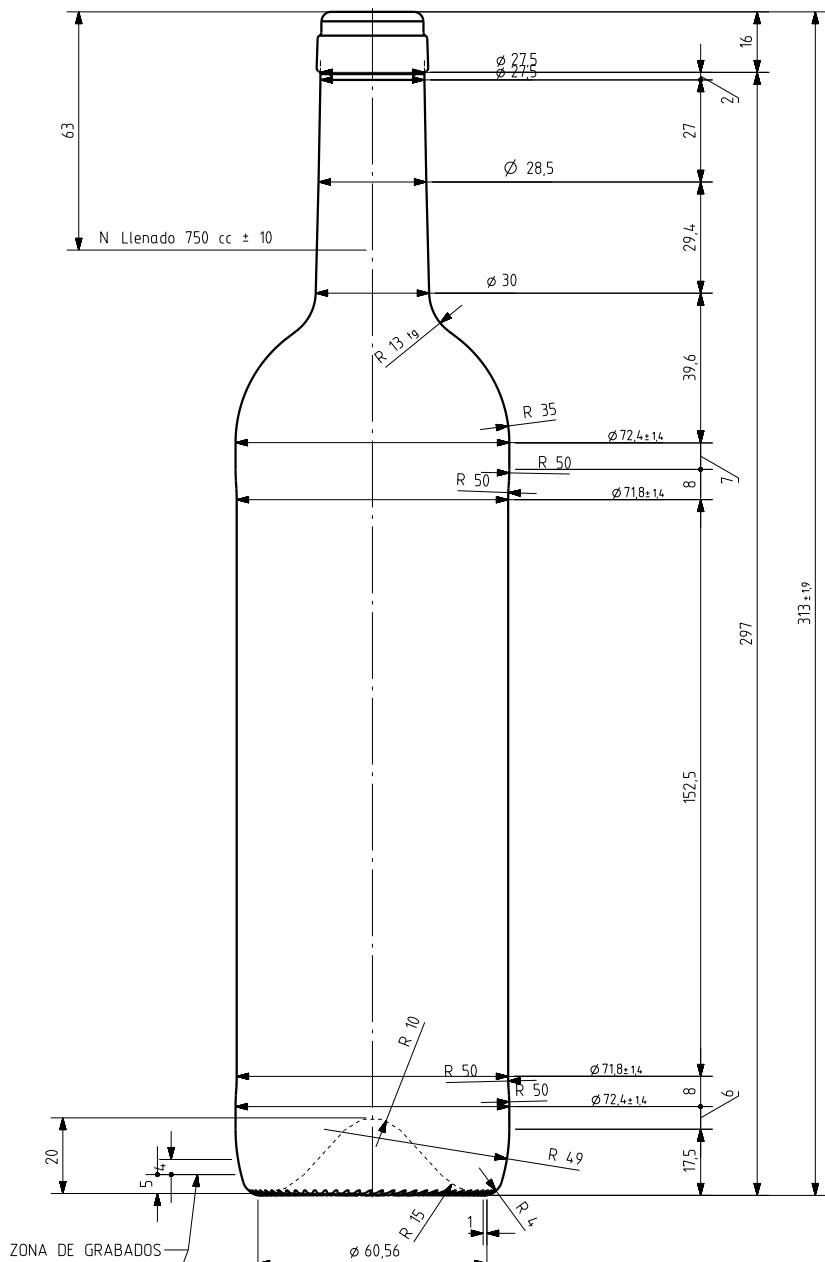

BD LUX NATURA 75 CL

Caractéristiques du produit

Code	2000/242
Capacité	750 ml
Bague	CORCHO CETIE
Couleurs	
Poids	410 gr
Hauteur totale	313.00 mm
Diamètre	72.40 mm
Palette	1.428 Unités

ZONA DE GRABADOS

75 cl \varnothing 63 mm

N° MODELO
 AÑO FABRICACIÓN
 ANAGRAMA
 N° MOLDE

ESTRIADO UÑAS

VISTA DEL FONDO

			Peso aprox 410 gr	Dibujado J Ochoa
			Capacidad n llenado 750 cc \pm 10 a 63,0 mm	Fecha 11-12-09
6	Se reduce peso y modifica perfil	07-08-12	JRA	Escalas 1/1
5	modificación en perfil	21-01-11	JOJ	N° Plano 6893-6
4	Diámetro antes 73 Cambio de perfil	18-01-11	AEA	Resistencia choque térmico 42 °C
3	Cambio de perfil para \varnothing 73	18-01-11	AEA	Cámara expansión 2,7 %
2	Se sube altura ZCI antes 13	15-01-11	AEA	Presión max larga duración 0
1	Aumenta zonas de contacto	14-01-11	AEA	Carbonatación 0,0 Vol CO2 máx
Ref	Modificación	Fecha	Firma	Angulo de volcado 14,3 °
<small>Este plano es propiedad de Vidrala y no puede ser reproducido ni comunicado sin nuestro permiso. Las calas no toleradas son aproximadas 60,45%</small>				Anula 6893-5 CAD 6893-6 pr1 RETORNABLE NO Modelo 2000/242
				 vidrala BD LUX NATURA 75 CL