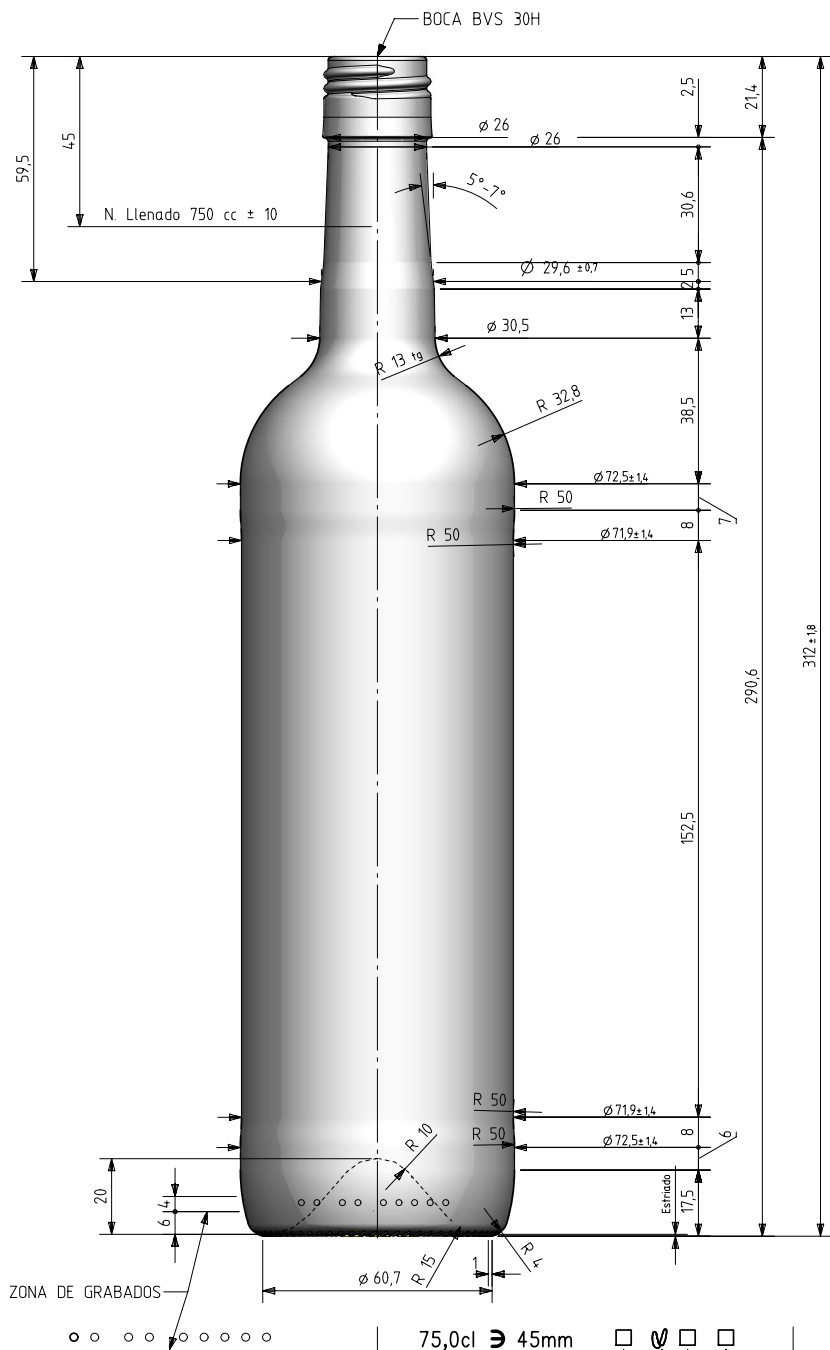

VISTA DEL FONDO

☐ N°MODELO
☐ AÑO FABRICACIÓN
☐ ANAGRAMA
☐ N°MOLDE

			Peso aprox / Weight approx	4,10 gr
			Capacidad N. llenado / Fillpoint Capacity	750 cc± 10 a 45,0 mm
			Capacidad a verter / Brimfull Capacity	765,0 cc± aprox
			Cámara expansión / Expansion Chamber	2,0 %
A	Mod peso antes 430	13-12-13	Recipiente medida / Meas cap	SI
1	Cambio denominación	15-04-13	Angulo de volcado / Tilt angle	14,8°
Rev	Modificación / Modification	Fecha/Date	Firma/Sign	Carbonatación / Gas vol
			Presión int. max. (20°) / Max Pressure (20°)	0,00 Bar
			Resistencia. choque térmico / Thermal Shock Max.	42 °C

Product Design Office
www.vidrala.com

Dibujado / Des : JOCHOA CAD: 6943-A.prt

Fecha / Date: 02-02-11 Anula / Annuls: 6943-1

Escala / Escala: 1:1 N° Plano: 6943-A
Retornable / Refillable: NO Drawing N°: 617%

Modelo: 2001/477 BD LUX NATURA BVS 75 CL
Code: 2001/477