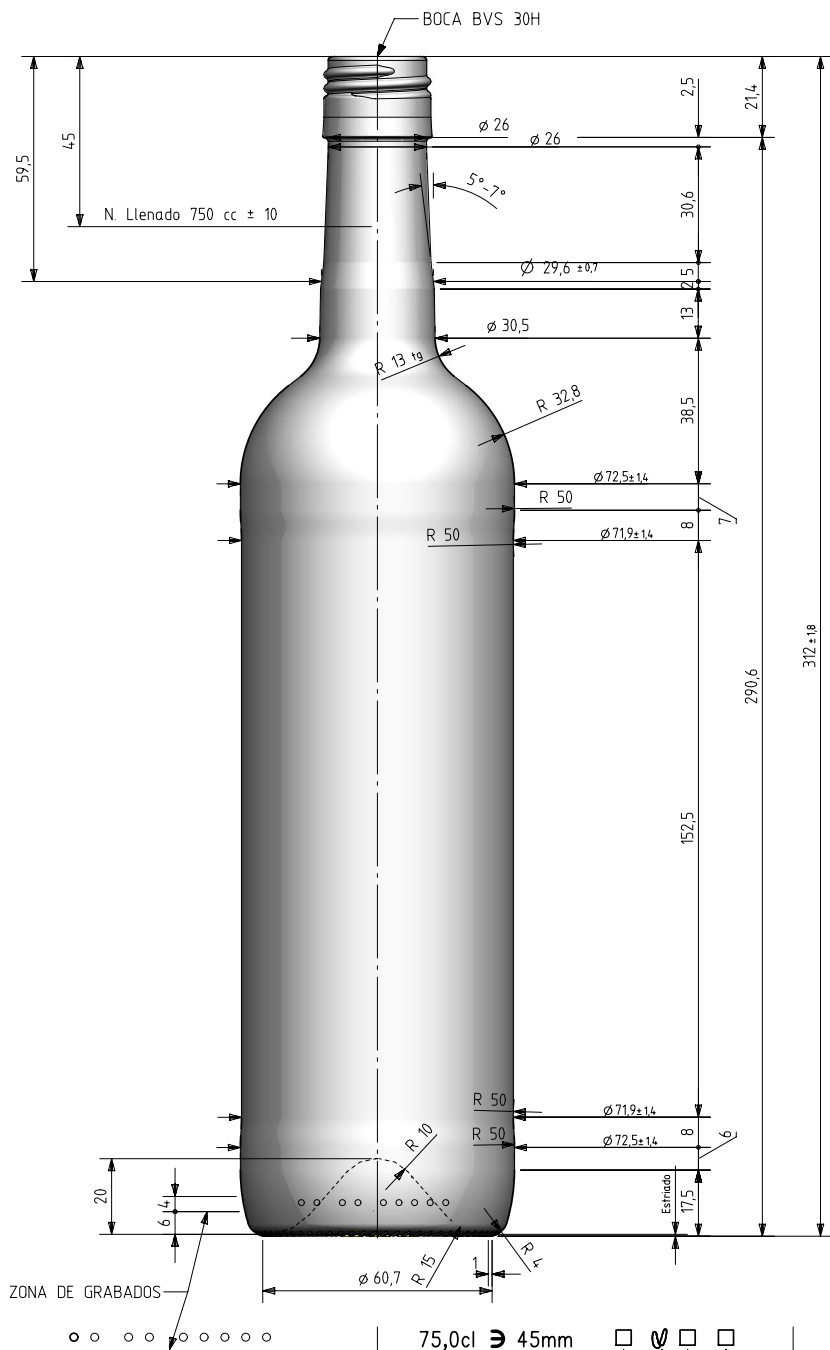

VISTA DEL FONDO

			Peso aprox / Weight approx	4,10 gr
			Capacidad N. llenado / Fillpoint Capacity	750 cc± 10 a 45,0 mm
			Capacidad a verter / Brimfull Capacity	765,0 cc± aprox
			Cámara expansión / Expansion Chamber	2,0 %
A	Mod peso antes 430	13-12-13	Recipiente medida / Meas cap	SI
1	Cambio denominación	15-04-13	Angulo de volcado / Tilt angle	14,8°
Rev	Modificación / Modification	Fecha/Date	Firma/Sign	Carbonatación / Gas vol
				0,0 Vol CO2 máx
			Presión inf. max. (20°) / Max Pressure (20°)	0,00 Bar
			Resistencia. choque térmico / Thermal Shock Max.	42 °C

		Product Design Office www.vidrala.com	
		Dibujado / Des : JOCHOA	CAD: 6943-A.prt
Fecha / Date: 02-02-11		Anula / Annuls: 6943-1	
Escala / Escala: 1:1		N° Plano: 6943-A	
Retornable / Refillable: NO		Drawing N°: 617%	
Modelo: 2001/477		BD LUX NATURA BVS 75 CL