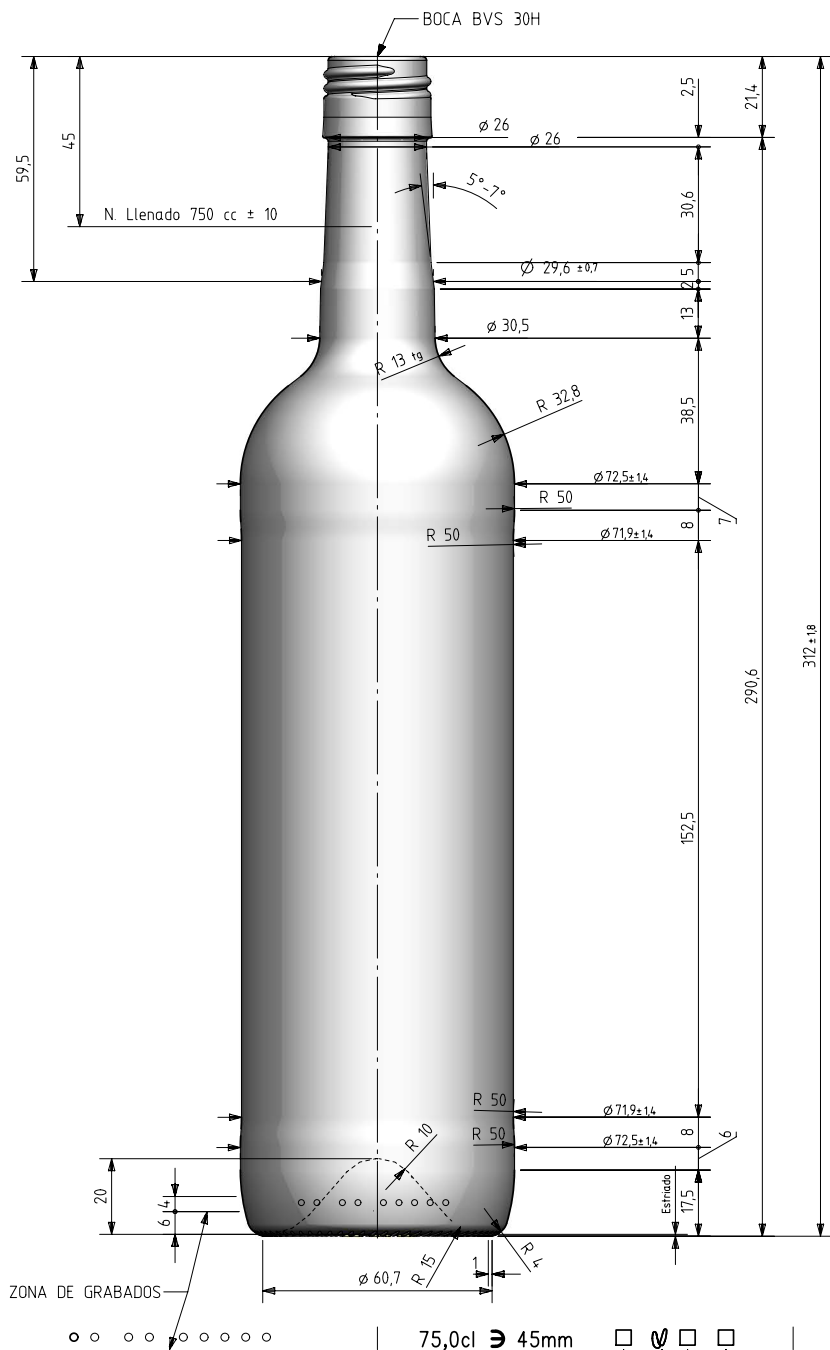

VISTA DEL FONDO

☐ N°MODELO
☐ AÑO FABRICACIÓN
☐ ANAGRAMA
☐ N°MOLDE

			Peso aprox / Weight approx	4,10 gr
			Capacidad N. llenado / Fillpoint Capacity	750 cc± 10 a 45,0 mm
			Capacidad a verter / Brimfull Capacity	765,0 cc± aprox
			Cámara expansión / Expansion Chamber	2,0 %
A	Mod peso antes 430	13-12-13	Recipiente medida / Meas cap	SI
1	Cambio denominación	15-04-13	Angulo de volcado / Tilt angle	14,8°
Rev	Modificación / Modification	Fecha/Date	Firma/Sign	Carbonatación / Gas vol
				0,0 Vol CO2 máx
			Presión inf. max. (20°) / Max Pressure (20°)	0,00 Bar
			Resistencia. choque térmico / Thermal Shock Max.	42 °C

Product Design Office
www.vidrala.com

Dibujado / Des : JOCHOA CAD: 6943-A.prt

Fecha / Date: 02-02-11 Anula / Annuls: 6943-1

Escala / Escal: 1:1 N° Plano: 6943-A
Retornable / Refillable: NO Drawing N°: 617%

Modelo: 2001/477 BD LUX NATURA BVS 75 CL
Code: 2001/477