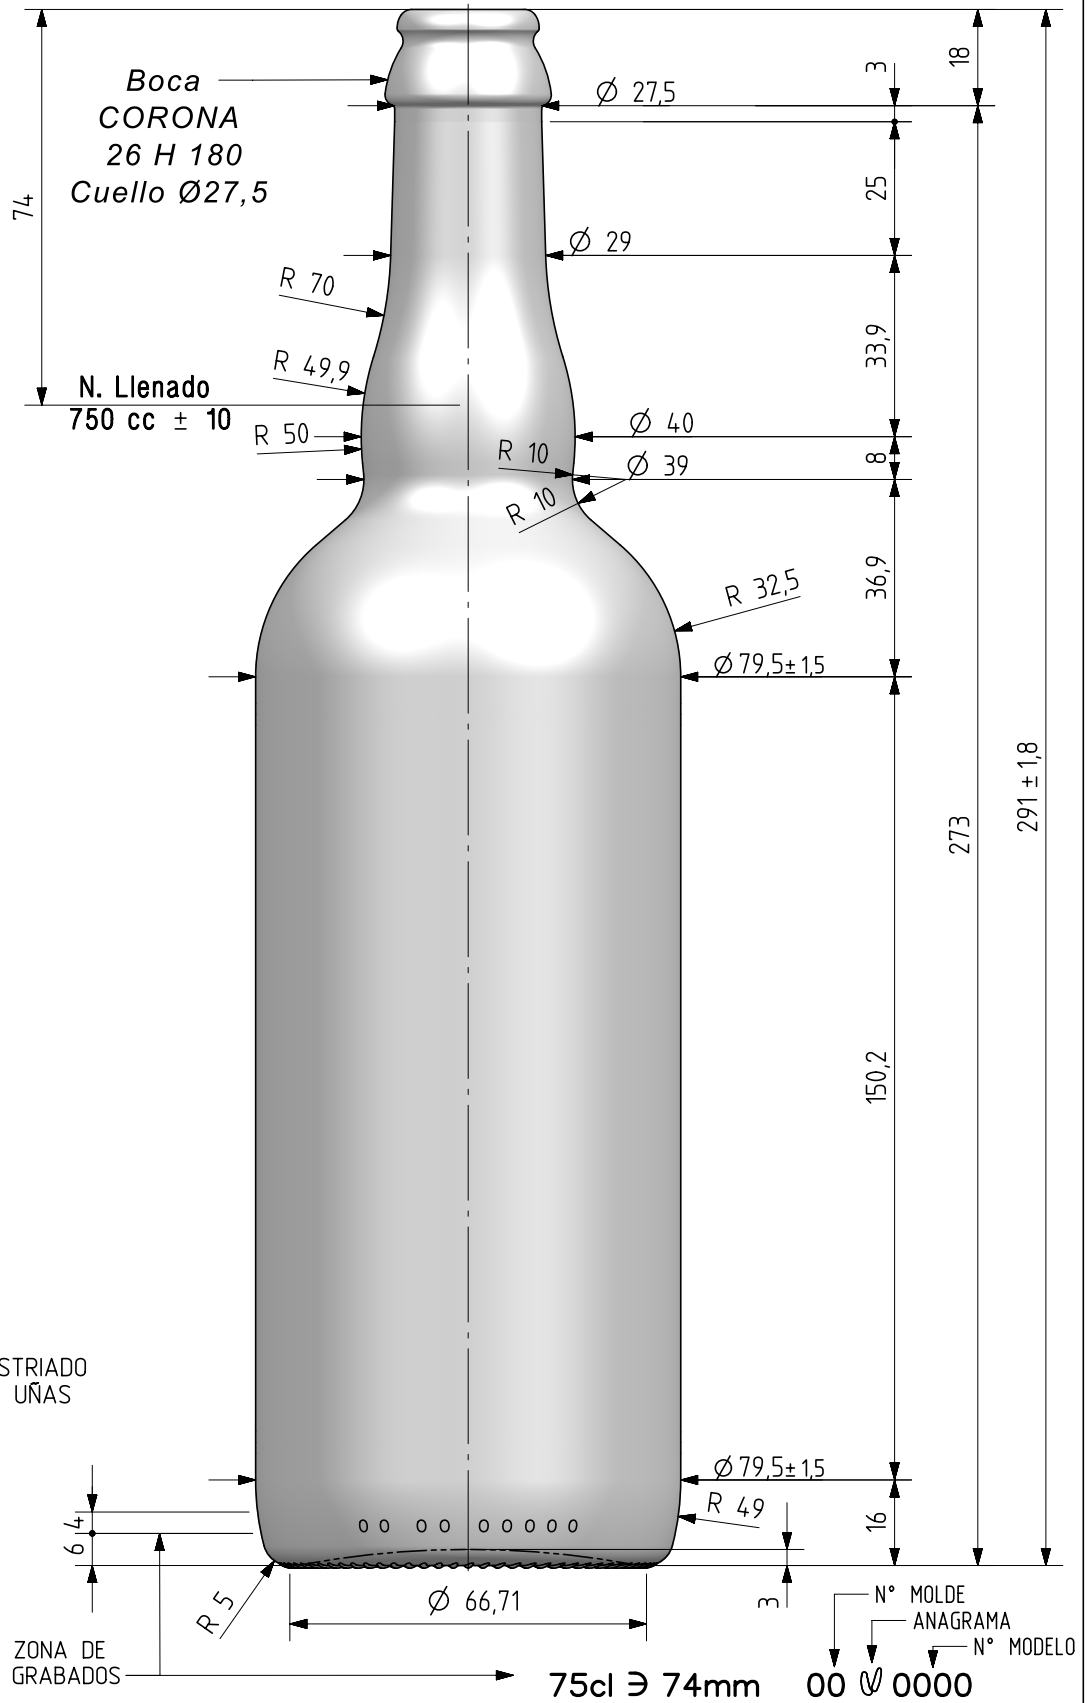

Las cotas no toleradas son aproximadas.

Specifications agreements are based on toleranced dimensions only. Do not make drawing copyright.

Not to be copied in whole or part without written permission from VIDRALA

All dimensions are in millimeters

3	Pre Lar Dur	29-04-21	AEA
2	Pasa a ser Retornable	25-01-21	ALR
1	Boca actualizada	19-04-17	ALR
Rev	Modificación / Modification	Fecha/Date	Firma/Sign

Peso aprox / Weight approx	560	gr
Capacidad N. Llenado / Fillpoint Capacity	750 cc ± 10	a 74 mm
Capacidad a verter / Brimfull Capacity	778 cc ± aprox	
Cámara expansión / Vacuity	3,7 %	28 cc
Recipiente medida / Meas cap	SI	
Angulo de volcado / Tilt angle	18,5°	
Carbonatación / Gas vol	3,5	Vol.CO2 máx
Presión larga duración/Long term pressure:	8,00 Bar Max	Páster SI
Resistencia. choque térmico / Thermal Shock Max:	42 °C	

Rev	Modificación / Modification	Fecha/Date	Firma/Sign

Product Design Office
www.vidrala.com

Dibujado / Des : A.L.R.	CAD: 8515-3.prt
Fecha / Date: 15-03-17	Anula / Annuls: 8515-2
Escala / Scale: 1:1	N° Plano: 8515-3
Retornable / Refillable: SI	Drawing N°: 63,8%
Modelo: Code: 2531/142	BRASSEUR 75 cl. RET