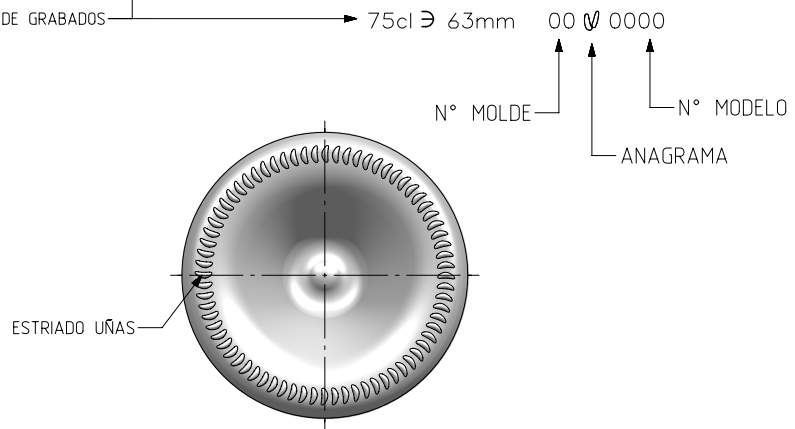

VISTA DEL FONDO

				Peso aprox / Weight approx	500 gr	 Product Design Office www.vidrala.com
				Capacidad N. llenado / Fillpoint Capacity	750 cc ± 10 a 63,0 mm	
				Capacidad a verter / Brimfull Capacity	770,0 cc ± aprox	
				Cámara expansión / Expansion Chamber	2,7 %	
				Recipiente medida / Meas cap	SI	Dibujado / Des : A.L.R.
				Angulo de volcado / Tilt angle	16,9°	CAD: 8505-1prt
				Carbonatación / Gas vol	0,0 Vol CO2 máx	Fecha / Date: 15-11-16
				Presión larga duración / Long Term pressure: 0 Bar Max	Páster: NO	Anula / Annuls: 8505
1	Cambio denominación	30-10-17	A.L.R.	Resistencia. choque térmico / Thermal Shock Max:	42 °C	Escala / Escale: 1:1
Rev	Modificación / Modification	Fecha/Date	Firma/Sign			N° Plano: 8505-1
						Retornable / Refillable NO
						N° Plano: 8505-1
						Modelo: 2123/242
						BD TRADITION NATURA 75 cl.