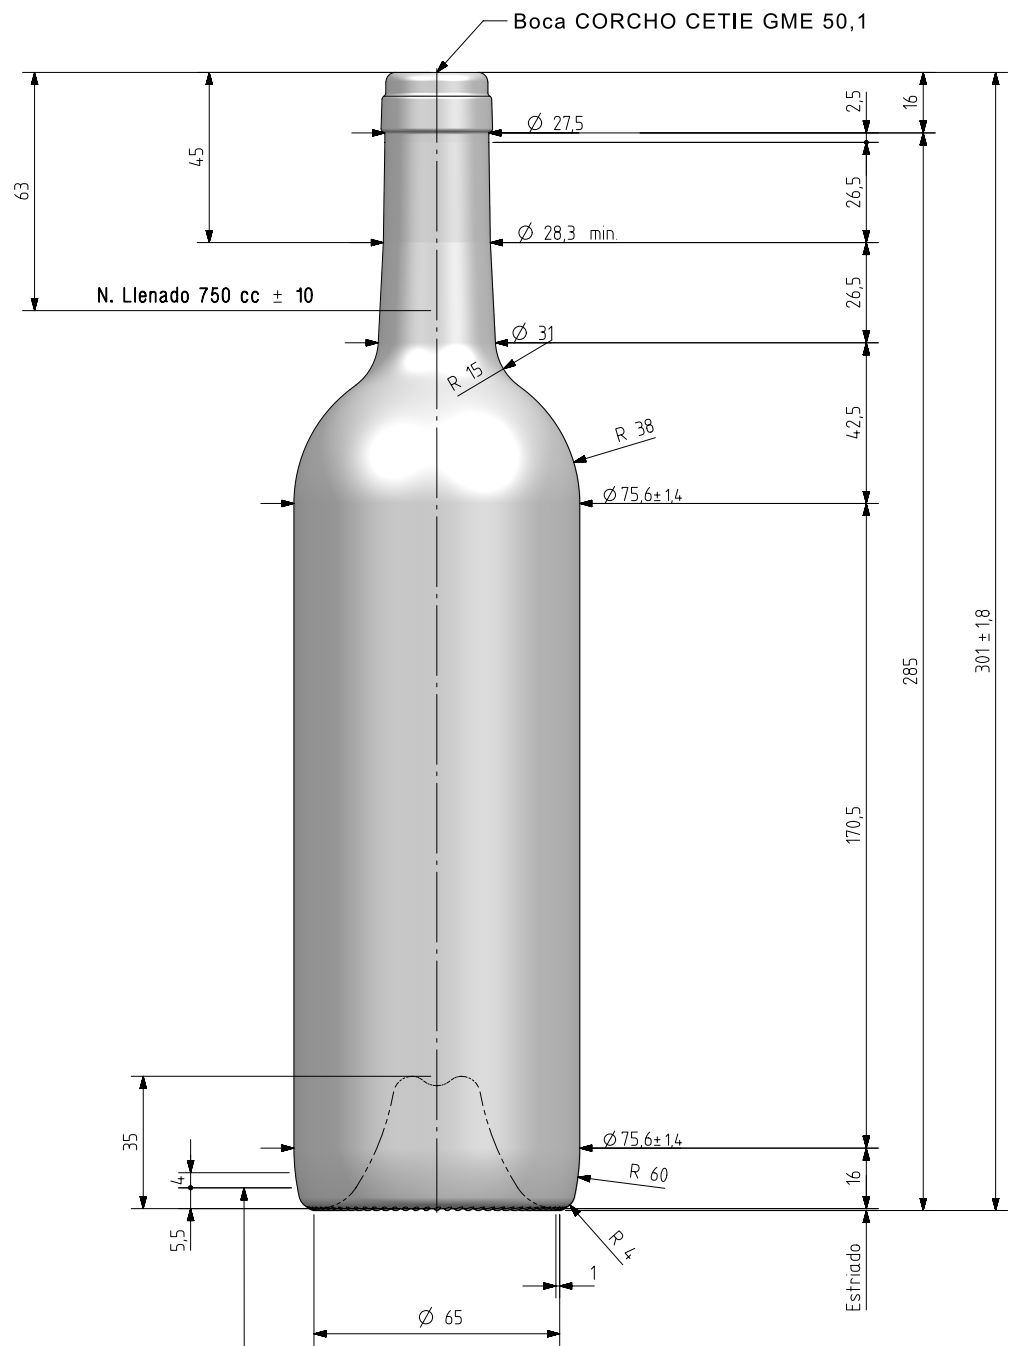

VISTA DEL FONDO

				Peso aprox / Weight approx	500 gr	 Product Design Office www.vidrala.com
				Capacidad N. llenado / Fillpoint Capacity	750 cc ± 10 a 63,0 mm	
				Capacidad a verter / Brimfull Capacity	770,0 cc ± aprox	
				Cámara expansión / Expansion Chamber	2,7 %	
				Recipiente medida / Meas cap	SI	Dibujado / Des : A.L.R.
				Angulo de volcado / Tilt angle	16,9°	CAD: 8505-1prt
				Carbonatación / Gas vol	0,0 Vol CO2 máx	Fecha / Date: 15-11-16
				Presión larga duración / Long Term pressure: 0 Bar Max	Páster: NO	Anula / Annuls: 8505
1	Cambio denominación	30-10-17	A.L.R.	Resistencia. choque térmico / Thermal Shock Max:	42 °C	Escala / Escale: 1:1
Rev	Modificación / Modification	Fecha/Date	Firma/Sign			N° Plano: 8505-1
						Retornable / Refillable NO
						N° Plano: 8505-1
						Modelo: 2123/242
						BD TRADITION NATURA 75 cl.