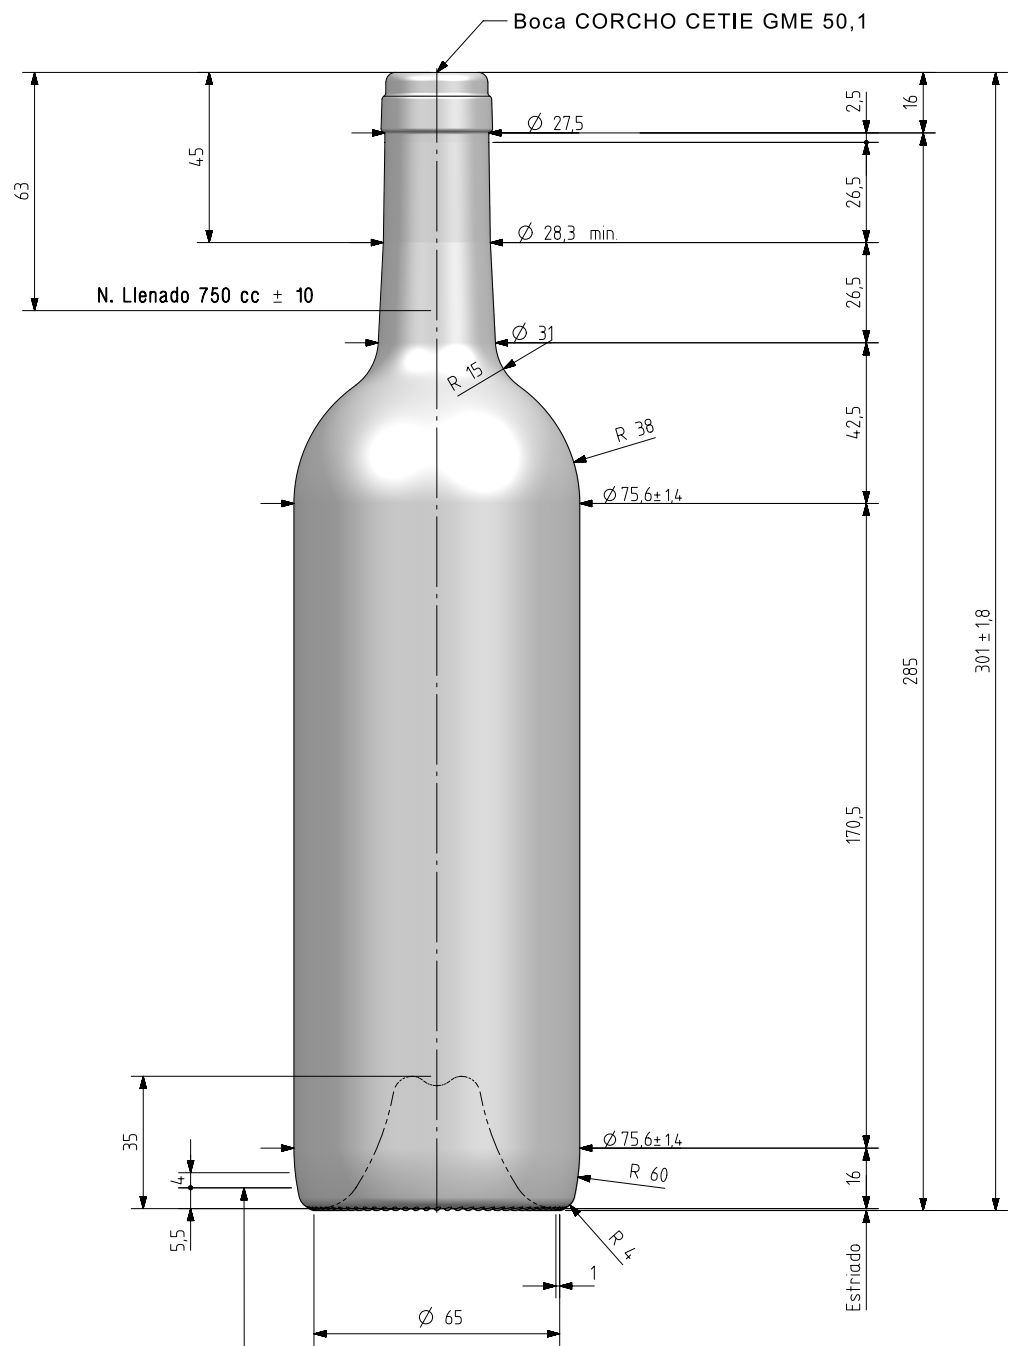

VISTA DEL FONDO

				Peso aprox / Weight approx	500 gr	 Product Design Office www.vidrala.com
				Capacidad N. llenado / Fillpoint Capacity	750 cc ± 10 a 63,0 mm	
				Capacidad a verter / Brimfull Capacity	770,0 cc ± aprox	
				Cámara expansión / Expansion Chamber	2,7 %	
				Recipiente medida / Meas cap	SI	Dibujado / Des : A.L.R.
				Angulo de volcado / Tilt angle	16,9°	CAD: 8505-1prt
				Carbonatación / Gas vol	0,0 Vol CO2 máx	Fecha / Date: 15-11-16
				Presión larga duración / Long Term pressure: 0 Bar Max	Páster: NO	Anula / Annuls: 8505
1	Cambio denominación	30-10-17	A.L.R.	Resistencia choque térmico / Thermal Shock Max:	42 °C	Escala / Escale: 1:1
Rev	Modificación / Modification	Fecha/Date	Firma/Sign			N° Plano: 8505-1
						Retornable / Refillable: NO
						N° Plano: 8505-1
						Modelo: 2123/242
						BD TRADITION NATURA 75 cl.