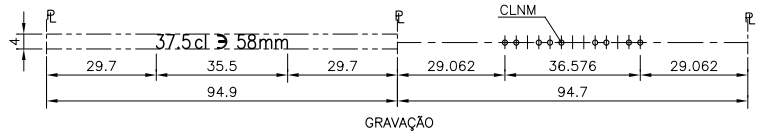

Rev.	Modificación / Modification	Fecha/Date	Firma/Sign	Rev.	Modificación / Modification	Fecha/Date	Firma/Sign
Peso aprox. / Weight approx		280 gr aprox					
Capacidad N. llenado / Fillpoint Capacity		375 cc±8 a 58mm					
Capacidad a verter / Brimfull Capacity		390 cc±8					
Cámara de expansión / Vacuity		4 % 15 cc					
Recipiente medida / Meas cap		SI					
Angulo de volcado / Tilt angle		..					
Carbonatación / Gas vol		.. Vol.CO2 máx					
Presión larga duración / Long Term pressure		.. Bar Max Páster ...					
Resistencia choque térmico / Thermal Shock Max		42 °C					
				Product Design Office www.vidrala.com			
Dibujado /Des		C. Sintra		CAD		27061(4008(242)).dwg	
Fecha / Date		15-06-18		Anula / Annuls		N°13089/20-D	
Escala / Scale		1:1		N° Plano Drawing N°		27062	
Retornable / Returnable		NO					
Modelo Code		4011/254		BD 37,5 CL