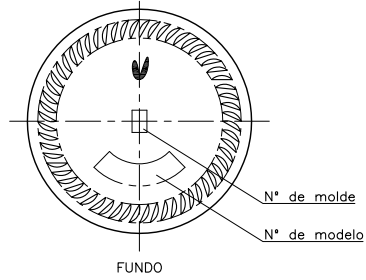

Rev.	Modificación / Modification	Fecha/Date	Firma/Sign	Rev.	Modificación / Modification	Fecha/Date	Firma/Sign
Peso aprox. / Weight approx		280 gr aprox					
Capacidad N. llenado / Fillpoint Capacity		375 cc±8 a 58mm					
Capacidad a verter / Brimfull Capacity		390 cc±8					
Cámara de expansión / Vacuity		4 % 15 cc					
Recipiente medida / Meas cap		SI					
Angulo de volcado / Tilt angle		..					
Carbonatación / Gas vol		.. Vol.CO2 máx					
Presión larga duración / Long Term pressure		.. Bar Max Páster ...					
Resistencia choque térmico / Thermal Shock Max		42 °C					
				Product Design Office www.vidrala.com			
Dibujado /Des		C. Sintra		CAD		27061(4008(242)).dwg	
Fecha / Date		15-06-18		Anula / Annuls		N°13089/20-D	
Escala / Scale		1:1		N° Plano Drawing N°		27062	
Retornable / Returnable		NO					
Modelo Code		4011/254		BD 37,5 CL