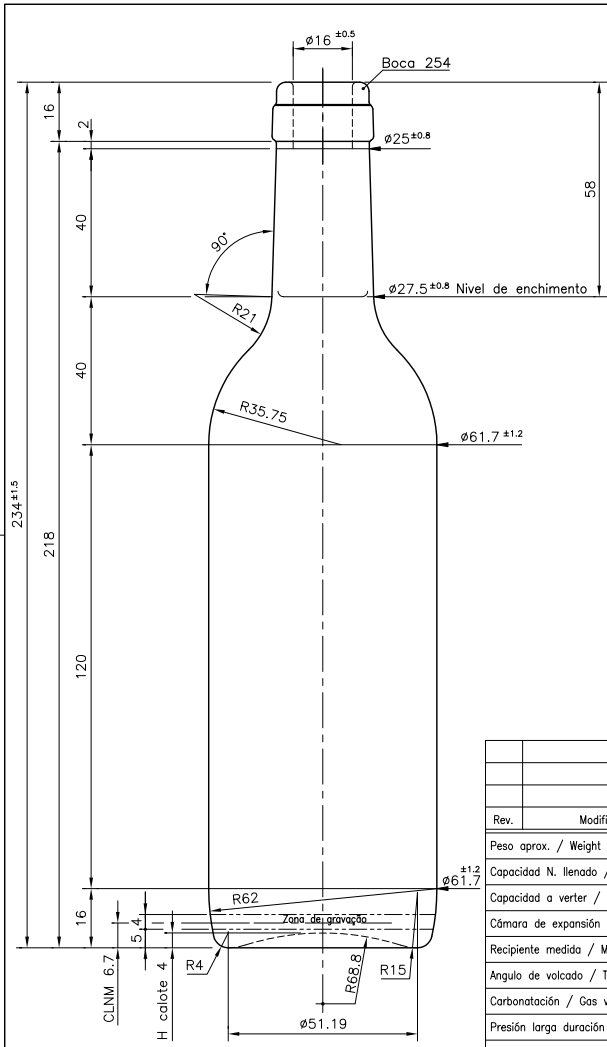

Rev.	Modificación / Modification	Fecha/Date	Firma/Sign	Rev.	Modificación / Modification	Fecha/Date	Firma/Sign
Peso aprox. / Weight approx		280 gr aprox					
Capacidad N. llenado / Fillpoint Capacity		375 cc±8 a 58mm					
Capacidad a verter / Brimfull Capacity		390 cc±8					
Cámara de expansión / Vacuity		4 % 15 cc					
Recipiente medida / Meas cap		SI					
Angulo de volcado / Tilt angle		..					
Carbonatación / Gas vol		.. Vol.CO2 máx					
Presión larga duración / Long Term pressure		.. Bar Max Páster ...					
Resistencia choque térmico / Thermal Shock Max		42 °C					
				Product Design Office www.vidrala.com			
Dibujado /Des		C. Sintra		CAD		27061(4008(242)).dwg	
Fecha / Date		15-06-18		Anula / Annuls		N°13089/20-D	
Escala / Scale		1:1		N° Plano Drawing N°		27062	
Retornable / Returnable		NO					
Modelo Code		4011/254		BD 37,5 CL