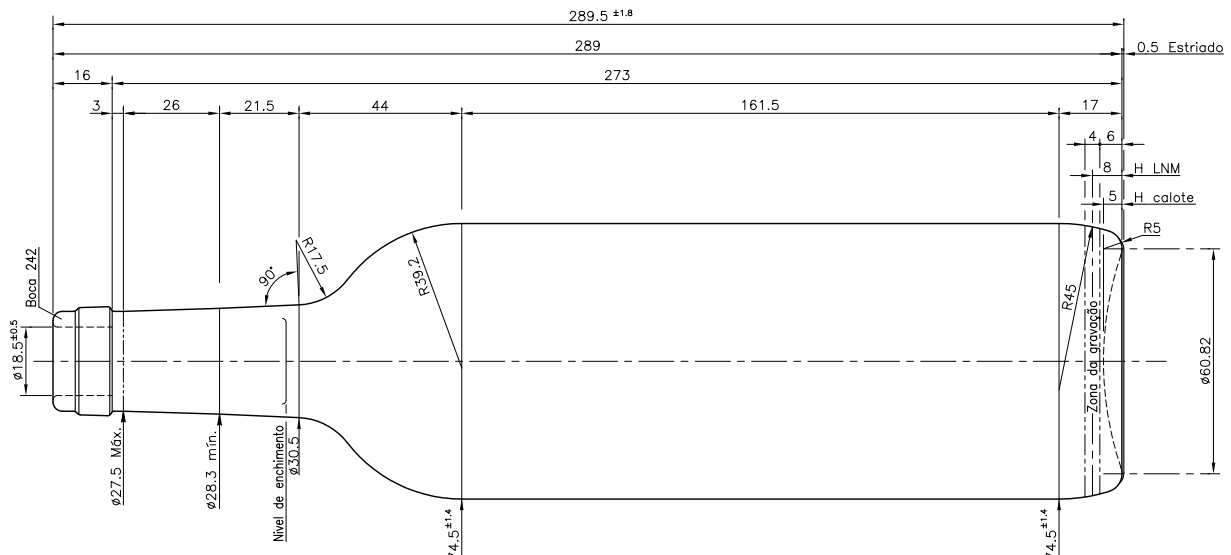

FUNDO

Rev.	Modificación / Modification	Fecha/Date	Firma/Sign
	Peso aprox. / Weight approx	365	gr
	Capacidad N. llenado / Fillpoint Capacity	750	cc ± 10 a 63mm
	Capacidad a verter / Brimfull Capacity	770	cc ± APROX
	Cámara de expansión / Vacuity	2.7	% 20 cc
	Recipiente medida / Meas cap	SI	
	Angulo de volcado / Tilt angle	..	
	Carbonatación / Gas vol	..	Vol.CO2 máx
	Presión larga duración / Long Term pressure	..	Bar Max Páster ...
	Resistencia choque térmico / Thermal Shock Max		42 °C

Rev.	Modificación / Modification	Fecha/Date	Firma/Sign
Product Design Office www.vidrala.com			
Dibujado / Des	C. Sintra	CAD	27111(4304(242)).dwg
Fecha / Date	01-06-18	Anula / Annuls	Nº23423/20
Escala / Scale	1:1	Nº Plano Drawing Nº	27111
Retornable / Returnable	NO		
Modelo Code	4304/242	BD VIVA 75 CL