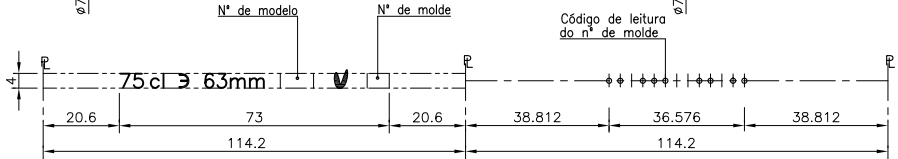

FUNDO

Rev.	Modificación / Modification	Fecha/Date	Firma/Sign
	Peso aprox. / Weight approx	365	gr
	Capacidad N. llenado / Fillpoint Capacity	750	cc ± 10 a 63mm
	Capacidad a verter / Brimfull Capacity	770	cc ± APROX
	Cámara de expansión / Vacuity	2.7	% 20 cc
	Recipiente medida / Meas cap	SI	
	Angulo de volcado / Tilt angle	..	
	Carbonatación / Gas vol	..	Vol.CO2 máx
	Presión larga duración / Long Term pressure	..	Bar Max Páster ...
	Resistencia choque térmico / Thermal Shock Max		42 °C

Rev.	Modificación / Modification	Fecha/Date	Firma/Sign
Product Design Office www.vidrala.com			
Dibujado / Des	C. Sintra	CAD	27111(4304(242)).dwg
Fecha / Date	01-06-18	Anula / Annuls	Nº23423/20
Escala / Scale	1:1	Nº Plano Drawing Nº	27111
Retornable / Returnable	NO		
Modelo Code	4304/242	BD VIVA 75 CL