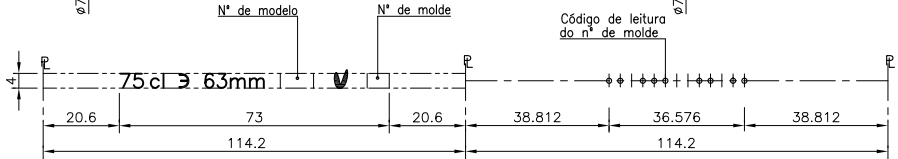

Rev.	Modificación / Modification	Fecha/Date	Firma/Sign

Peso aprox. / Weight approx	365	gr
Capacidad N. llenado / Fillpoint Capacity	750	cc ± 10 a 63mm
Capacidad a verter / Brimfull Capacity	770	cc ± APROX
Cámara de expansión / Vacuity	2.7	% 20 cc
Recipiente medida / Meas cap	SI	
Angulo de volcado / Tilt angle	..	
Carbonatación / Gas vol	..	Vol.CO2 máx
Presión larga duración / Long Term pressure	..	Bar Max Páster ...
Resistencia choque térmico / Thermal Shock Max		42 °C

Rev.	Modificación / Modification	Fecha/Date	Firma/Sign

		Product Design Office www.vidrala.com	
Dibujado / Des	C. Sintra	CAD	27111(4304(242)).dwg
Fecha / Date	01-06-18	Anula / Annuls	Nº23423/20
Escala / Scale	1:1	Nº Plano Drawing Nº	27111
Retornable / Returnable	NO		
Modelo Code	4304/242	BD VIVA 75 CL