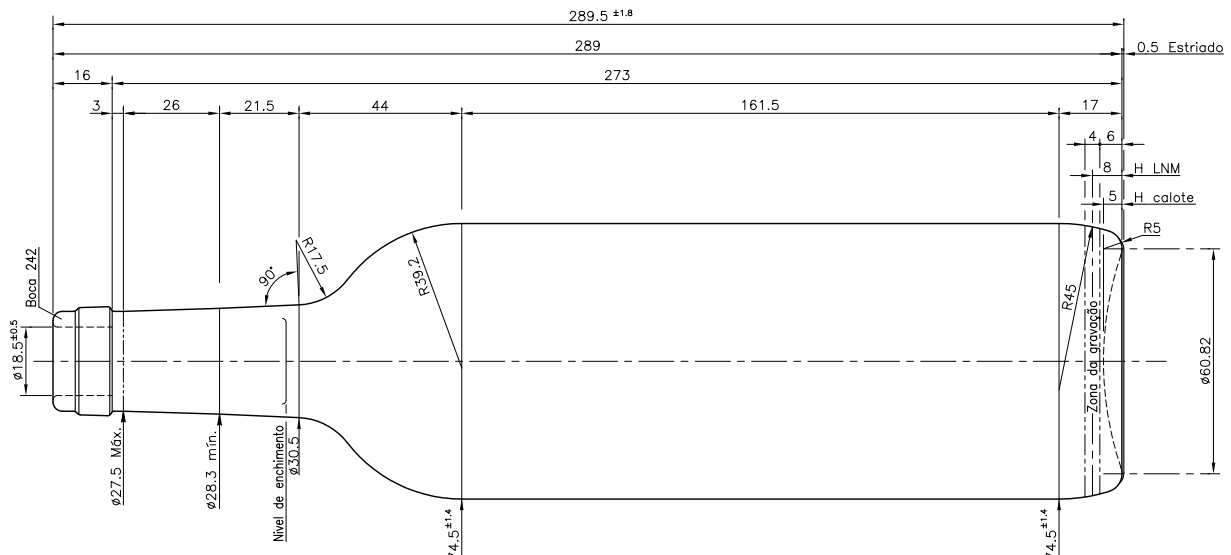

Rev.	Modificación / Modification	Fecha/Date	Firma/Sign

Peso aprox. / Weight approx	365	gr
Capacidad N. llenado / Fillpoint Capacity	750	cc ± 10 a 63mm
Capacidad a verter / Brimfull Capacity	770	cc ± APROX
Cámara de expansión / Vacuity	2.7	% 20 cc
Recipiente medida / Meas cap	SI	
Angulo de volcado / Tilt angle	..	
Carbonatación / Gas vol	..	Vol.CO2 máx
Presión larga duración / Long Term pressure	..	Bar Max Páster ...
Resistencia choque térmico / Thermal Shock Max		42 °C

Rev.	Modificación / Modification	Fecha/Date	Firma/Sign

		Product Design Office www.vidrala.com	
Dibujado / Des	C. Sintra	CAD	27111(4304(242)).dwg
Fecha / Date	01-06-18	Anula / Annuls	Nº23423/20
Escala / Scale	1:1	Nº Plano Drawing Nº	27111
Retornable / Returnable	NO		
Modelo Code	4304/242	BD VIVA 75 CL