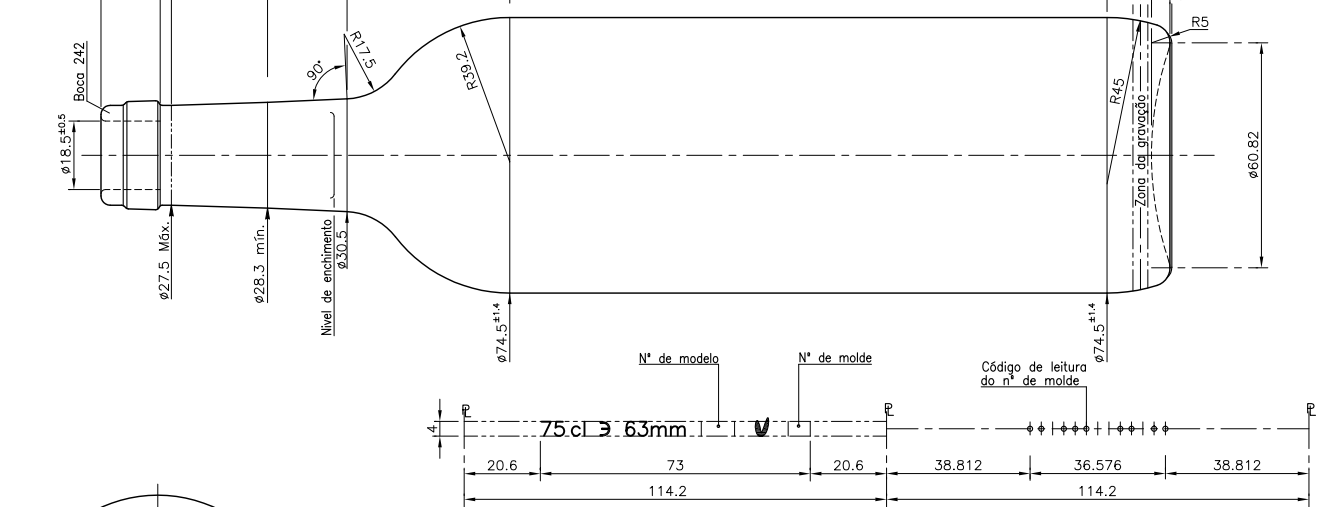

Rev.	Modificación / Modification	Fecha/Date	Firma/Sign

Peso aprox. / Weight approx	365	gr
Capacidad N. llenado / Fillpoint Capacity	750	cc ± 10 a 63mm
Capacidad a verter / Brimfull Capacity	770	cc ± APROX
Cámara de expansión / Vacuity	2.7	% 20 cc
Recipiente medida / Meas cap	SI	
Angulo de volcado / Tilt angle	..	
Carbonatación / Gas vol	..	Vol.CO2 máx
Presión larga duración / Long Term pressure	..	Bar Max Páster ...
Resistencia choque térmico / Thermal Shock Max		42 °C

Rev.	Modificación / Modification	Fecha/Date	Firma/Sign

Dibujado /Des	C. Sintra	CAD	27111(4304(242)).dwg
Fecha / Date	01-06-18	Anula / Annuls	Nº23423/20
Escala / Scale	1:1	Nº Plano Drawing Nº	27111
Retornable / Returnable	NO		
Modelo Code	4304/242		BD VIVA 75 CL

Product Design Office
www.vidrala.com