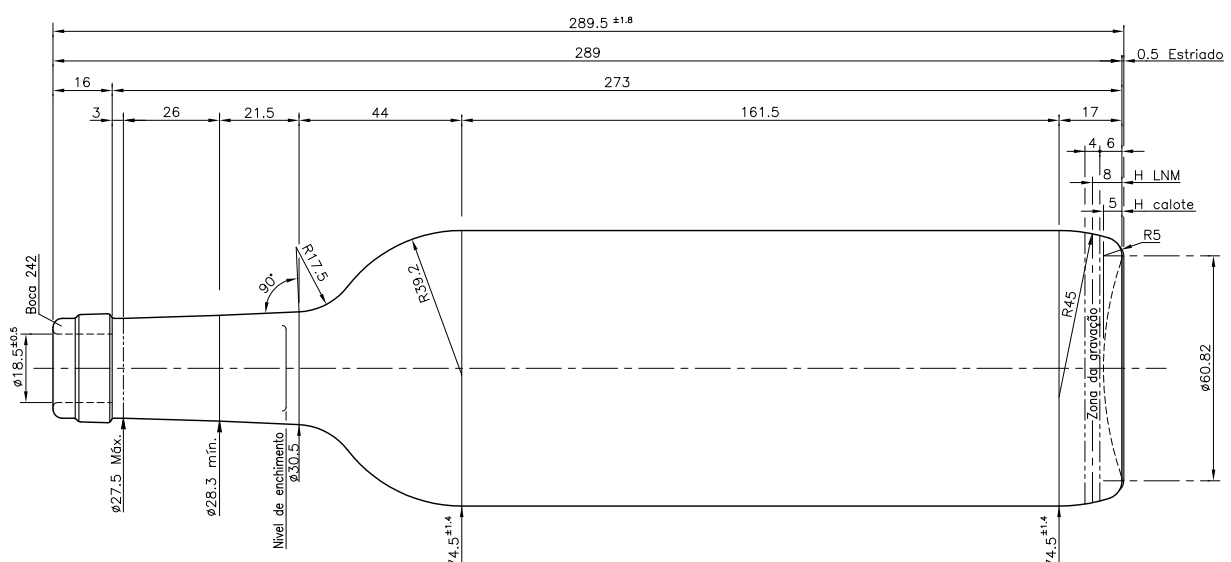

FUNDO

Rev.	Modificación / Modification	Fecha/Date	Firma/Sign

Rev.	Modificación / Modification	Fecha/Date	Firma/Sign

Peso aprox. / Weight approx	365	gr
Capacidad N. llenado / Fillpoint Capacity	750	cc ± 10 a 63mm
Capacidad a verter / Brimful Capacity	770	cc ± APROX
Cámara de expansión / Vacuity	2.7	% 20 cc
Recipiente medida / Meas cap	SI	
Angulo de volcado / Tilt angle	..	
Carbonatación / Gas vol	..	Vol.CO2 máx
Presión larga duración / Long Term pressure	..	Bar Max Páster ...
Resistencia choque térmico / Thermal Shock Max		42 °C

Product Design Office
www.vidrala.com

Dibujado / Des C. Sintra CAD 27111(4304(242)).dwg

Fecha / Date 01-06-18 Anula / Annuls N°23423/20

Escala / Scale 1:1 N° Plano Drawing N° 27111

Retornable / Returnable NO

Modelo Code 4304/242 BD VIVA 75 CL