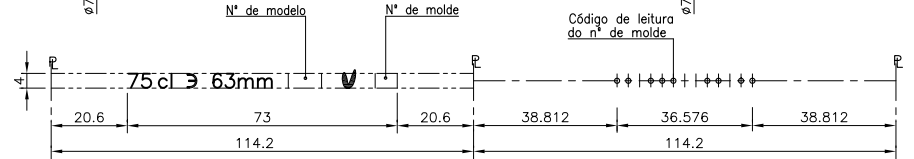

FUNDO

Rev.	Modificación / Modification	Fecha/Date	Firma/Sign

Rev.	Modificación / Modification	Fecha/Date	Firma/Sign

Peso aprox. / Weight approx	365	gr
Capacidad N. llenado / Fillpoint Capacity	750	cc ± 10 a 63mm
Capacidad a verter / Brimful Capacity	770	cc ± APROX
Cámara de expansión / Vacuity	2.7	% 20 cc
Recipiente medida / Meas cap	SI	
Angulo de volcado / Tilt angle	..	
Carbonatación / Gas vol	..	Vol.CO2 máx
Presión larga duración / Long Term pressure	..	Bar Max Páster ...
Resistencia choque térmico / Thermal Shock Max		42 °C

Product Design Office
www.vidrala.com

Dibujado / Des C. Sintra CAD 27111(4304(242)).dwg

Fecha / Date 01-06-18 Anula / Annuls N°23423/20

Escala / Scale 1:1 N° Plano Drawing N° 27111

Retornable / Returnable NO

Modelo Code 4304/242 BD VIVA 75 CL