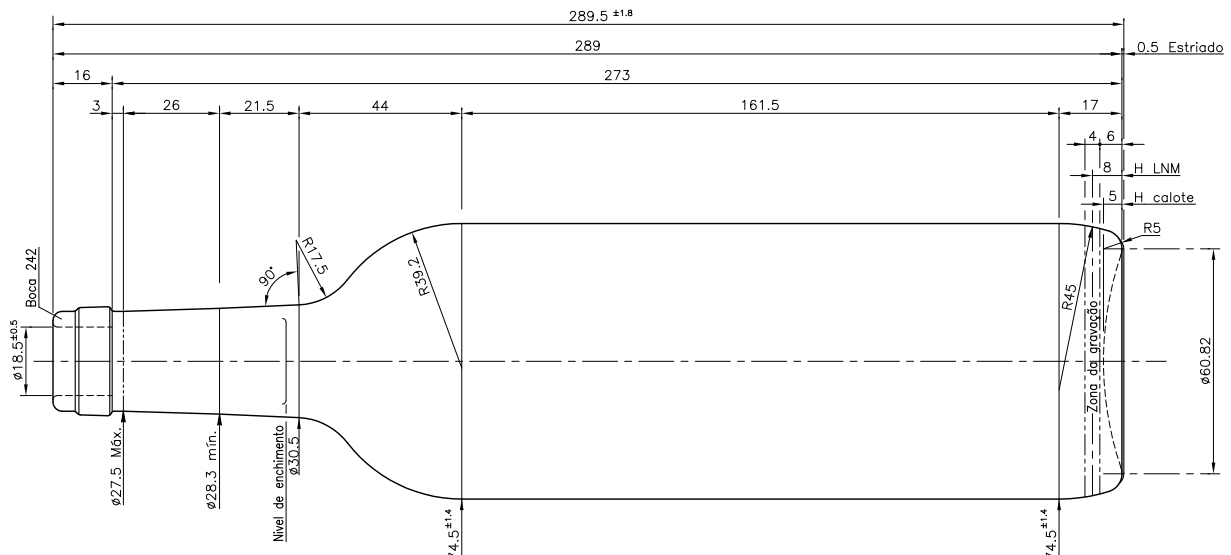

FUNDO

Rev.	Modificación / Modification	Fecha/Date	Firma/Sign	Rev.	Modificación / Modification	Fecha/Date	Firma/Sign
Peso aprox. / Weight approx		365	gr				
Capacidad N. llenado / Fillpoint Capacity		750	cc ± 10 a 63 mm				
Capacidad a verter / Brimfull Capacity		770	cc ± APROX				
Cámara de expansión / Vacuity		2.7	% 20				
Recipiente medida / Meas cap		SI					
Angulo de volcado / Tilt angle		..					
Carbonatación / Gas vol		..	Vol.CO2 máx				
Presión larga duración / Long Term pressure		..	Bar Max Páster ...				
Resistencia choque térmico / Thermal Shock Max			42 °C				
				Product Design Office www.vidrala.com			
				Dibujado / Des C. Sintra		CAD 27111(4304(242)).dwg	
				Fecha / Date 01-06-18		Anula / Annuls N°23423/20	
				Escala / Scale 1:1		N° Plano Drawing N° 27111	
				Retornable / Returnable NO			
				Modelo Code 4304/242		BD VIVA 75 CL