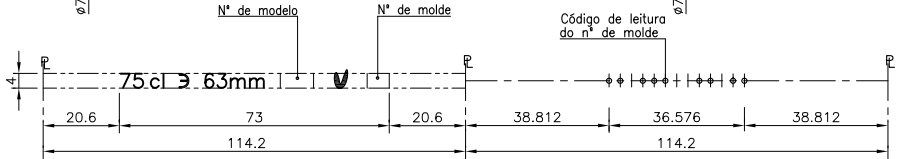

FUNDO

Rev.	Modificación / Modification	Fecha/Date	Firma/Sign	Rev.	Modificación / Modification	Fecha/Date	Firma/Sign
Peso aprox. / Weight approx		365	gr				
Capacidad N. llenado / Fillpoint Capacity		750	cc ± 10 a 63 mm				
Capacidad a verter / Brimfull Capacity		770	cc ± APROX				
Cámara de expansión / Vacuity		2.7	% 20				
Recipiente medida / Meas cap		SI					
Angulo de volcado / Tilt angle		..					
Carbonatación / Gas vol		..	Vol.CO2 máx				
Presión larga duración / Long Term pressure		..	Bar Max Páster ...				
Resistencia choque térmico / Thermal Shock Max			42 °C				
				Product Design Office www.vidrala.com			
				Dibujado / Des C. Sintra		CAD 27111(4304(242)).dwg	
				Fecha / Date 01-06-18		Anula / Annuls N°23423/20	
				Escala / Scale 1:1		N° Plano Drawing N° 27111	
				Retornable / Returnable NO			
				Modelo Code 4304/242		BD VIVA 75 CL