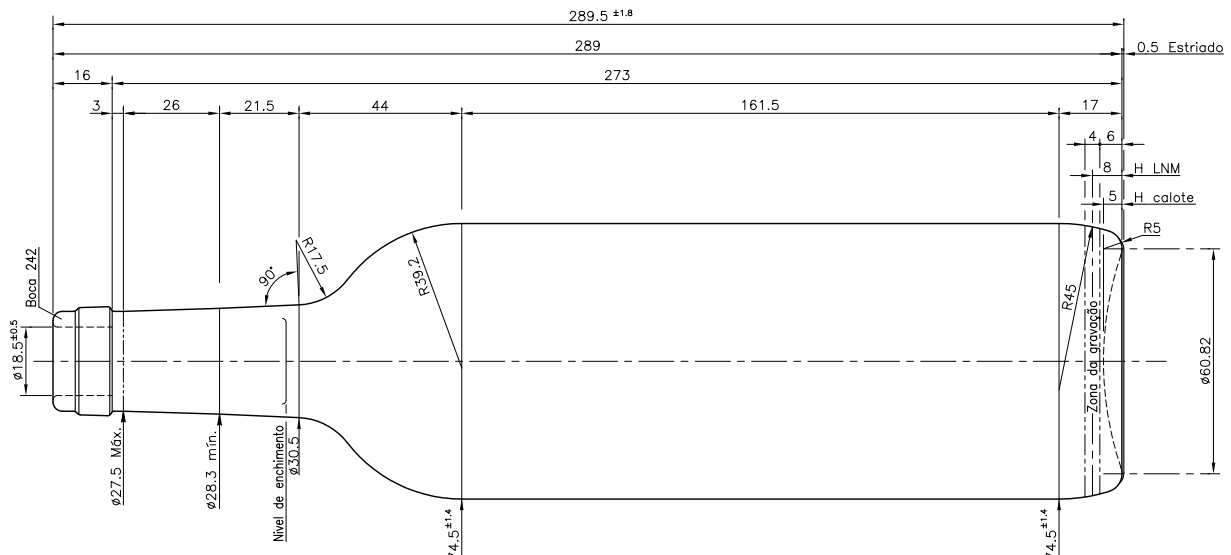

Rev.	Modificación / Modification	Fecha/Date	Firma/Sign

Peso aprox. / Weight approx	365	gr
Capacidad N. llenado / Fillpoint Capacity	750	cc ± 10 a 63mm
Capacidad a verter / Brimful Capacity	770	cc ± APROX
Cámara de expansión / Vacuity	2.7	% 20 cc
Recipiente medida / Meas cap	SI	
Angulo de volcado / Tilt angle	..	
Carbonatación / Gas vol	..	Vol.CO2 máx
Presión larga duración / Long Term pressure	..	Bar Max Páster ...
Resistencia choque térmico / Thermal Shock Max		42 °C

Rev.	Modificación / Modification	Fecha/Date	Firma/Sign

		Product Design Office www.vidrala.com	
Dibujado / Des	C. Sintra	CAD	27111(4304(242)).dwg
Fecha / Date	01-06-18	Anula / Annuls	Nº23423/20
Escala / Scale	1:1	Nº Plano / Drawing Nº	27111
Retornable / Returnable	NO		
Modelo / Code	4304/242	BD VIVA 75 CL