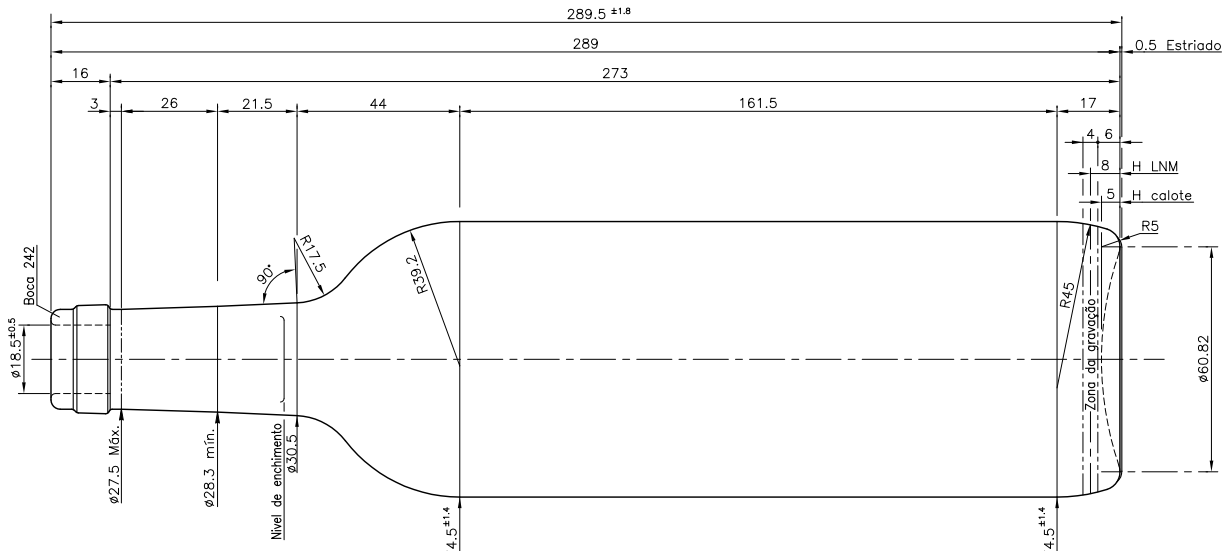

FUNDO

Rev.	Modificación / Modification	Fecha/Date	Firma/Sign	Rev.	Modificación / Modification	Fecha/Date	Firma/Sign
Peso aprox. / Weight approx		365 gr		Product Design Office www.vidrala.com			
Capacidad N. llenado / Fillpoint Capacity		750 cc ± 10 a 63 mm		Dibujado / Des C. Sintra CAD 27111(4304(242)).dwg			
Capacidad a verter / Brimful Capacity		770 cc ± APROX		Fecha / Date 01-06-18 Anula / Annuls N°23423/20			
Cámara de expansión / Vacuity		2.7 % 20 cc		Escala / Scale 1:1 N° Plano Drawing N° 27111			
Recipiente medida / Meas cap		SI		Retornable / Returnable NO			
Angulo de volcado / Tilt angle		..		Modelo Code 4304/242 BD VIVA 75 CL			
Carbonatación / Gas vol		.. Vol.CO2 máx					
Presión larga duración / Long Term pressure		.. Bar Max Páster ..					
Resistencia choque térmico / Thermal Shock Max		42 °C