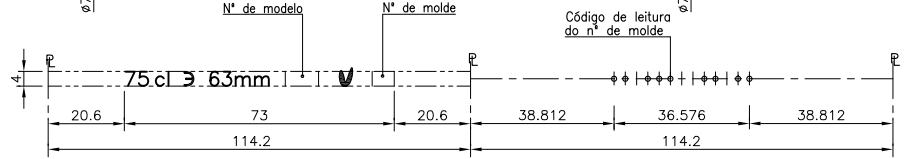

FUNDO

Rev.	Modificación / Modification	Fecha/Date	Firma/Sign	Rev.	Modificación / Modification	Fecha/Date	Firma/Sign
Peso aprox. / Weight approx		365 gr		Product Design Office www.vidrala.com			
Capacidad N. llenado / Fillpoint Capacity		750 cc ± 10 a 63 mm		Dibujado / Des C. Sintra CAD 27111(4304(242)).dwg			
Capacidad a verter / Brimful Capacity		770 cc ± APROX		Fecha / Date 01-06-18 Anula / Annuls N°23423/20			
Cámara de expansión / Vacuity		2.7 % 20 cc		Escala / Scale 1:1 N° Plano Drawing N° 27111			
Recipiente medida / Meas cap		SI		Retornable / Returnable NO			
Angulo de volcado / Tilt angle		..		Modelo Code 4304/242 BD VIVA 75 CL			
Carbonatación / Gas vol		.. Vol.CO2 máx					
Presión larga duración / Long Term pressure		.. Bar Max Páster ..					
Resistencia choque térmico / Thermal Shock Max		42 °C