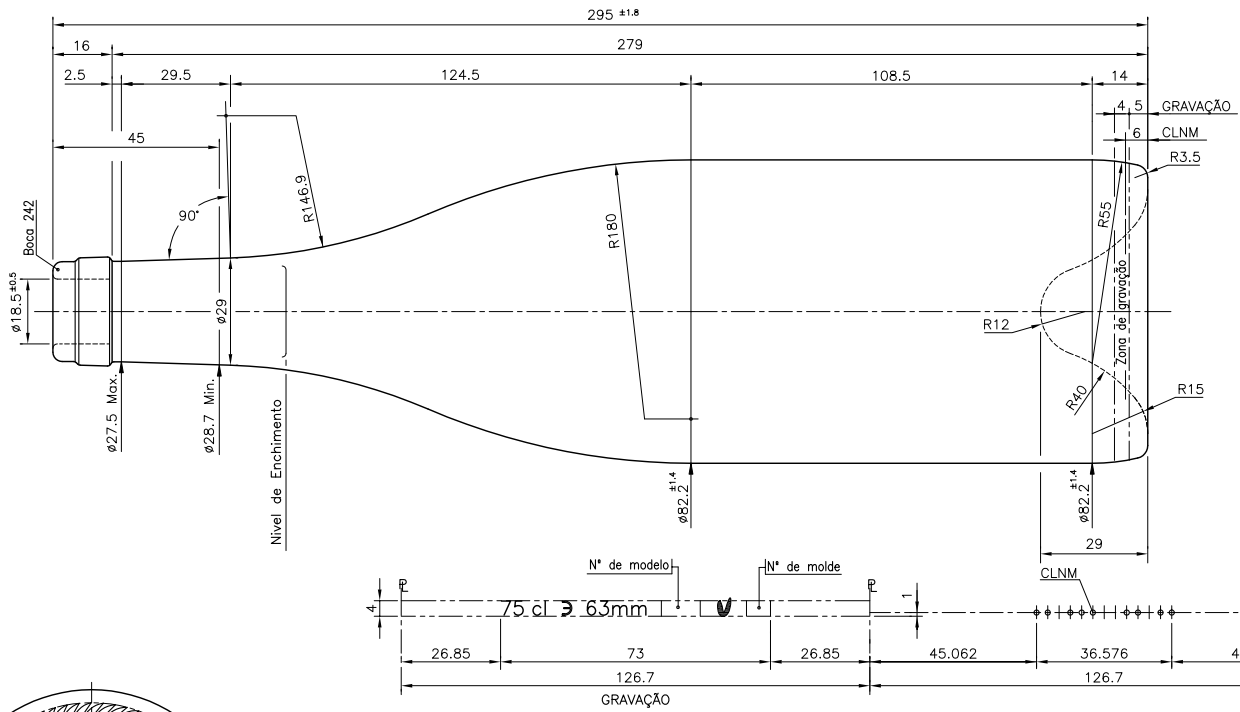

FUNDO

Rev.	Modificación / Modification	Fecha/Date	Firma/Sign	Rev.	Modificación / Modification	Fecha/Date	Firma/Sign
	Peso aprox. / Weight approx	580	gr± 20				
	Capacidad N. llenado / Fillpoint Capacity	750	cc± 10 a 63mm				
	Capacidad a verter / Brimfull Capacity	770	cc± 10				
	Cámara de expansión / Vacuity	2.7	% 20 cc				
	Recipiente medida / Meas cap	SI					
	Angulo de volcado / Tilt angle	..					
	Carbonatación / Gas vol	..	Vol.CO2 máx				
	Presión larga duración / Long Term pressure	..	Bar Max Páster ...				
	Resistencia choque térmico / Thermal Shock Max		42 °C				

Product Design Office
www.vidrala.com

Dibujado / Des	C. Sintra	CAD	27166(4762(242)).dwg
Fecha / Date	04-05-18	Anula / Annuls	Nº20731/20-E
Escala / Scale	1:1	Nº Plano Drawing Nº	27166
Retornable / Returnable	NO		
Modelo Code	4762/242	BG TRADIÇÃO 75 CL