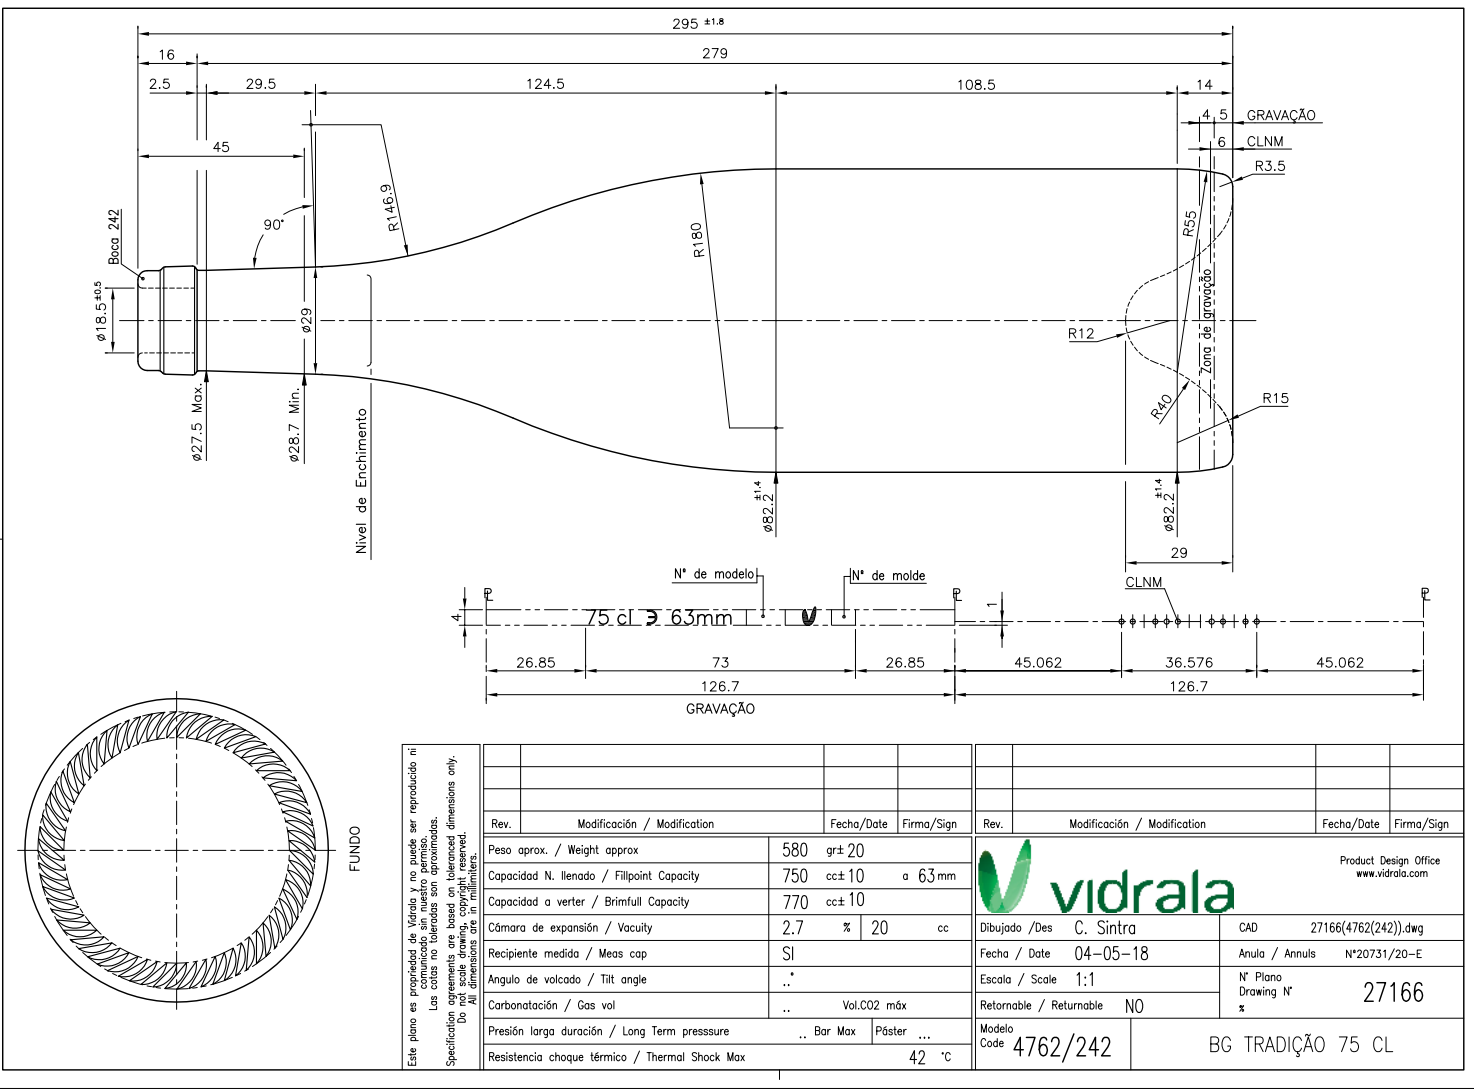

Rev.	Modificación / Modification	Fecha/Date	Firma/Sign

Peso aprox. / Weight approx	580	gr± 20
Capacidad N. llenado / Fillpoint Capacity	750	cc± 10 a 63mm
Capacidad a verter / Brimfull Capacity	770	cc± 10
Cámara de expansión / Vacuity	2.7	% 20 cc
Recipiente medido / Meas cap	SI	
Angulo de volcado / Tilt angle	..	
Carbonatación / Gas vol	..	Vol.CO2 máx
Presión larga duración / Long Term pressure	..	Bar Max Páster ...
Resistencia choque térmico / Thermal Shock Max		42 °C

Rev.	Modificación / Modification	Fecha/Date	Firma/Sign

Product Design Office
www.vidrala.com

Dibujado / Des	C. Sintra	CAD	27166(4762(242)).dwg
Fecha / Date	04-05-18	Anula / Annuls	Nº20731/20-E
Escala / Scale	1:1	Nº Plano Drawing Nº	27166
Retornable / Returnable	NO		
Modelo Code	4762/242	BG TRADIÇÃO 75 CL