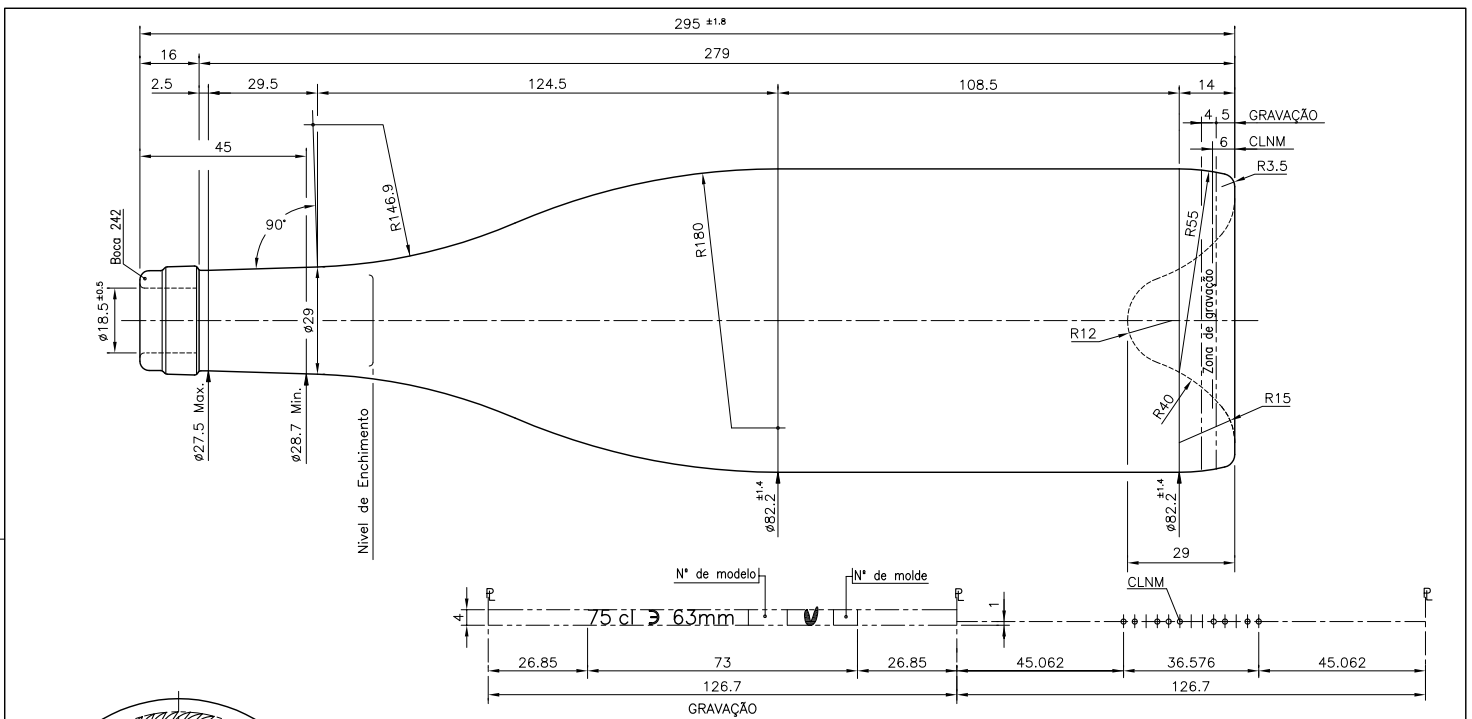

Rev.	Modificación / Modification	Fecha/Date	Firma/Sign	Rev.	Modificación / Modification	Fecha/Date	Firma/Sign
Peso aprox. / Weight approx		580	gr± 20				
Capacidad N. llenado / Fillpoint Capacity		750	cc± 10 a 63mm				
Capacidad a verter / Brimfull Capacity		770	cc± 10				
Cámara de expansión / Vacuity		2.7	% 20 cc				
Recipiente medida / Meas cap		SI					
Angulo de volcado / Tilt angle		..					
Carbonatación / Gas vol		..	Vol.C02 máx				
Presión larga duración / Long Term pressure		..	Bar Max Páster ...				
Resistencia choque térmico / Thermal Shock Max			42 °C				
				Product Design Office www.vidrala.com			
Dibujado / Des		C. Sintra		CAD		27166(4762(242)).dwg	
Fecha / Date		04-05-18		Anula / Annuls		N°20731/20-E	
Escala / Scale		1:1		N° Plano Drawing N°		27166	
Retornable / Returnable		NO					
Modelo Code		4762/242		BG TRADIÇÃO 75 CL