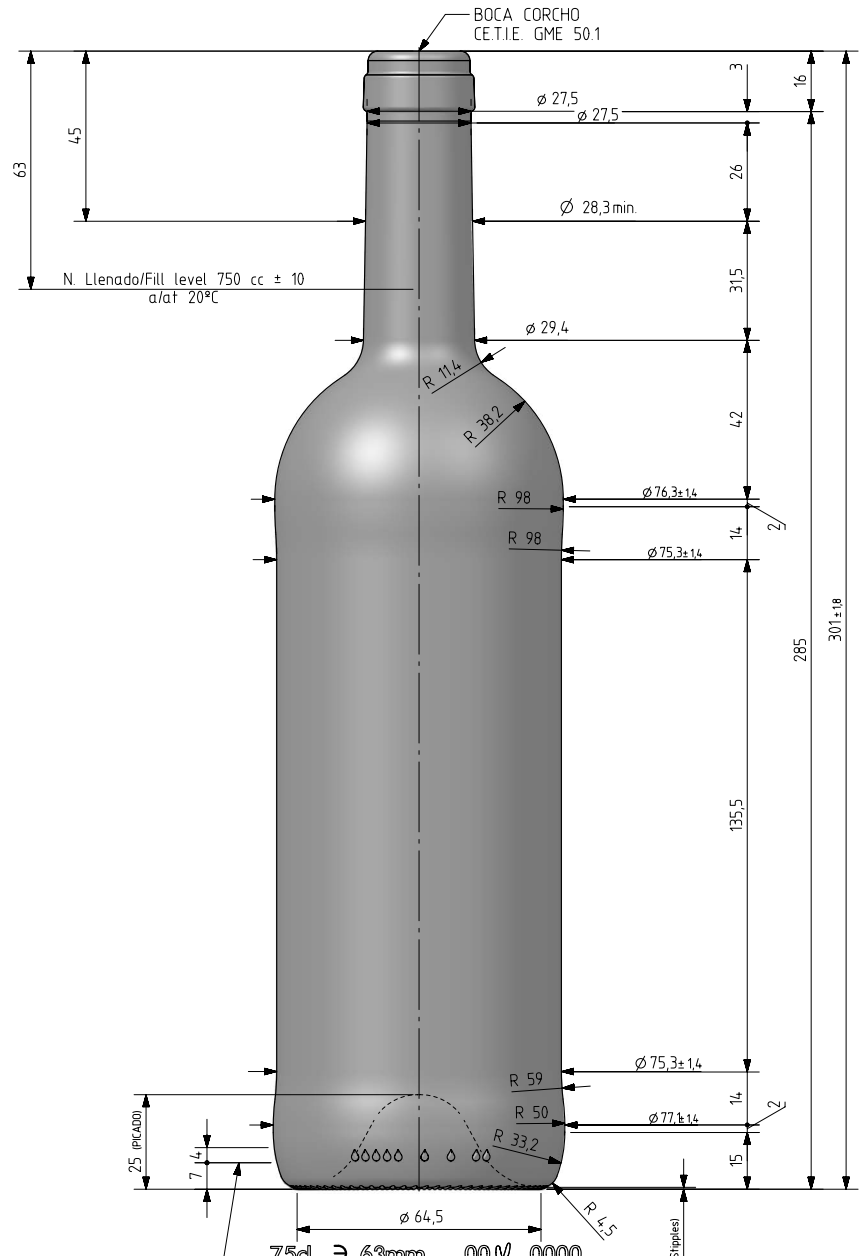

# BD TRADITION LIGHT 75 CL v2

Características del producto:

<b>Código</b>	4487/242
<b>Capacidad</b>	750 ml
<b>Boca</b>	CORCHO CETIE
<b>Colores</b>	
<b>Peso</b>	450 gr
<b>Altura total</b>	301.00 mm
<b>Diámetro</b>	77.10 mm
<b>Palé</b>	1.561 unidades

Rev	Denominación	Fecha/Date	Firma/Sign
-1		29-1-18	AEA
Este plano es propiedad de Vidrala, no puede ser reproducido ni comunicado sin nuestro permiso. Las cotas no toleradas son aproximadas. Specification agreements are based on toleranced dimensions only. Do not scale drawing, copyright reserved. Not to be copied in whole or part without written permission from Vidrala. All dimensions are in millimeters.			

Peso aprox / Weight approx	450 gr
Capacidad N. llenado / Fillpoint Capacity	750 cc ± 10 a 63 mm
Capacidad a verter / Brimfull Capacity	770 cc ± aprox
Cámara expansión / Vacuity	2,7 % 20 cc
Recipiente medida / Meas cap	SI
Angulo de volcado / Tilt angle	16,7°
Carbonatación / Gas vol	0,0 Vol CO2 máx
Presión larga duración / Long Term pressure:	0 Bar Max Páster: NO
Resistencia. choque térmico / Thermal Shock Max:	42 °C

Product Design Office  
www.vidrala.com

Dibujado / Des : J. Ochoa	CAD: 7583-1prt
Fecha / Date: 05-01-18	Anula / Annuls:
Escala / Scale: 1:1	N° Plano: 7583-1
Retornable / Returnable NO	Drawing N°: 62,1%
Modelo: 4487/242	BD TRADITION LIGHT 75CL V2 BCETIE