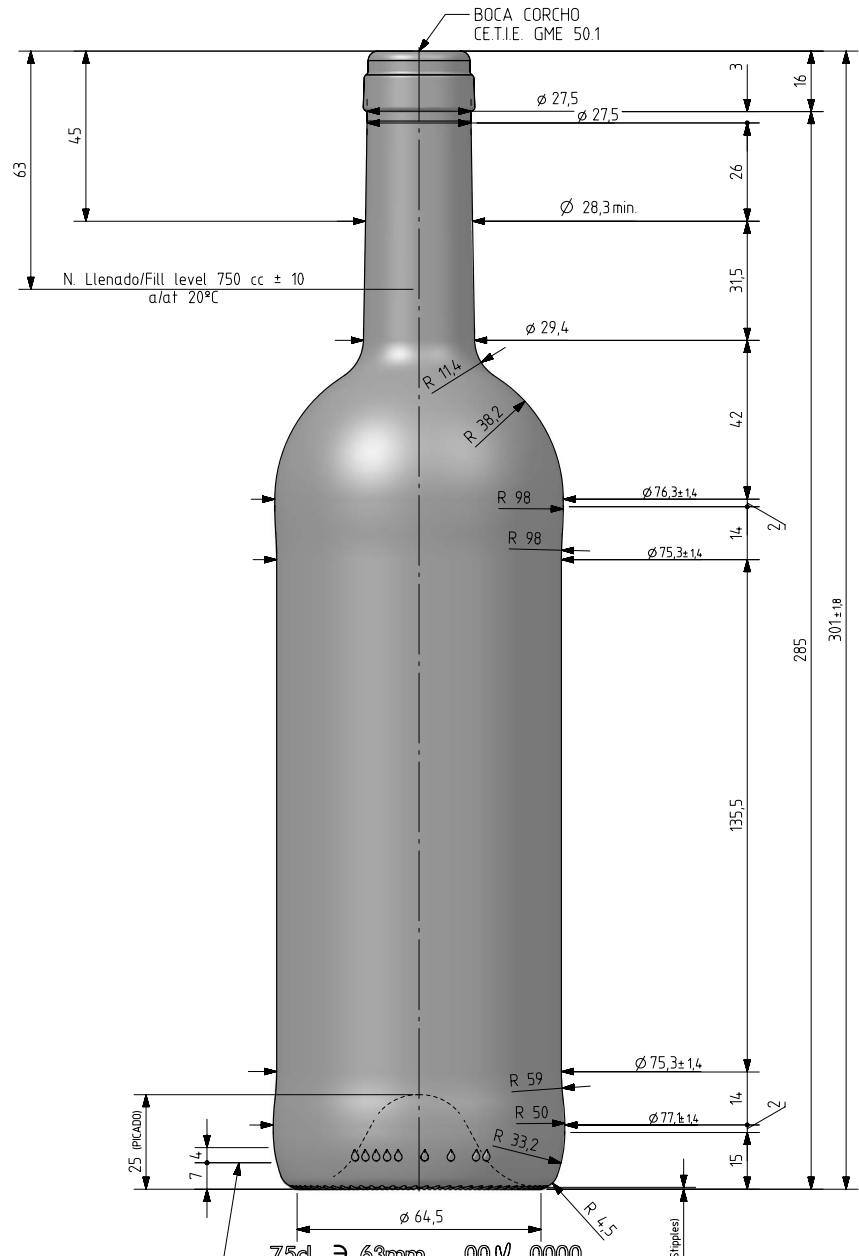

# BD TRADITION LIGHT 75 CL v2

Características del producto:

<b>Código</b>	4487/242
<b>Capacidad</b>	750 ml
<b>Boca</b>	CORCHO CETIE
<b>Colores</b>	
<b>Peso</b>	450 gr
<b>Altura total</b>	301.00 mm
<b>Diámetro</b>	77.10 mm
<b>Palé</b>	1.561 unidades

ZONA DE GRABADOS / HEEL EMBOSSING  
(Opuesto al código de pntos / Oposite to dot code)

N° MOLDE  
(CAVITY NUMBER)

N° MODELO  
(JOB No)

ANAGRAMA  
(PUNTMARK VIDRALA)

ESTRIADO UÑAS  
(STIPPLING)

VISTA DEL FONDO  
(BOTTOM VIEW)

Rev	Denominación	Fecha/Date	Firma/Sign
-1		29-1-18	AEA
Este plano es propiedad de Vidrala, no puede ser reproducido ni comunicado sin nuestro permiso. Las cotas no toleradas son aproximadas. Especification agreements are based on toleranced dimensions only. Do not scale drawing, copyright reserved. Not to be copied in whole or part without written permission from Vidrala. All dimensions are in millimeters.			

Peso aprox / Weight approx	450 gr
Capacidad N. llenado / Fillpoint Capacity	750 cc ± 10 a 63 mm
Capacidad a verter / Brimfull Capacity	770 cc ± aprox
Cámara expansión / Vacuity	2,7 % 20 cc
Recipiente medida / Meas cap	SI
Angulo de volcado / Tilt angle	16,7°
Carbonatación / Gas vol	0,0 Vol CO2 máx
Presión larga duración / Long Term pressure:	0 Bar Max Páster: NO
Resistencia. choque térmico / Thermal Shock Max:	42 °C