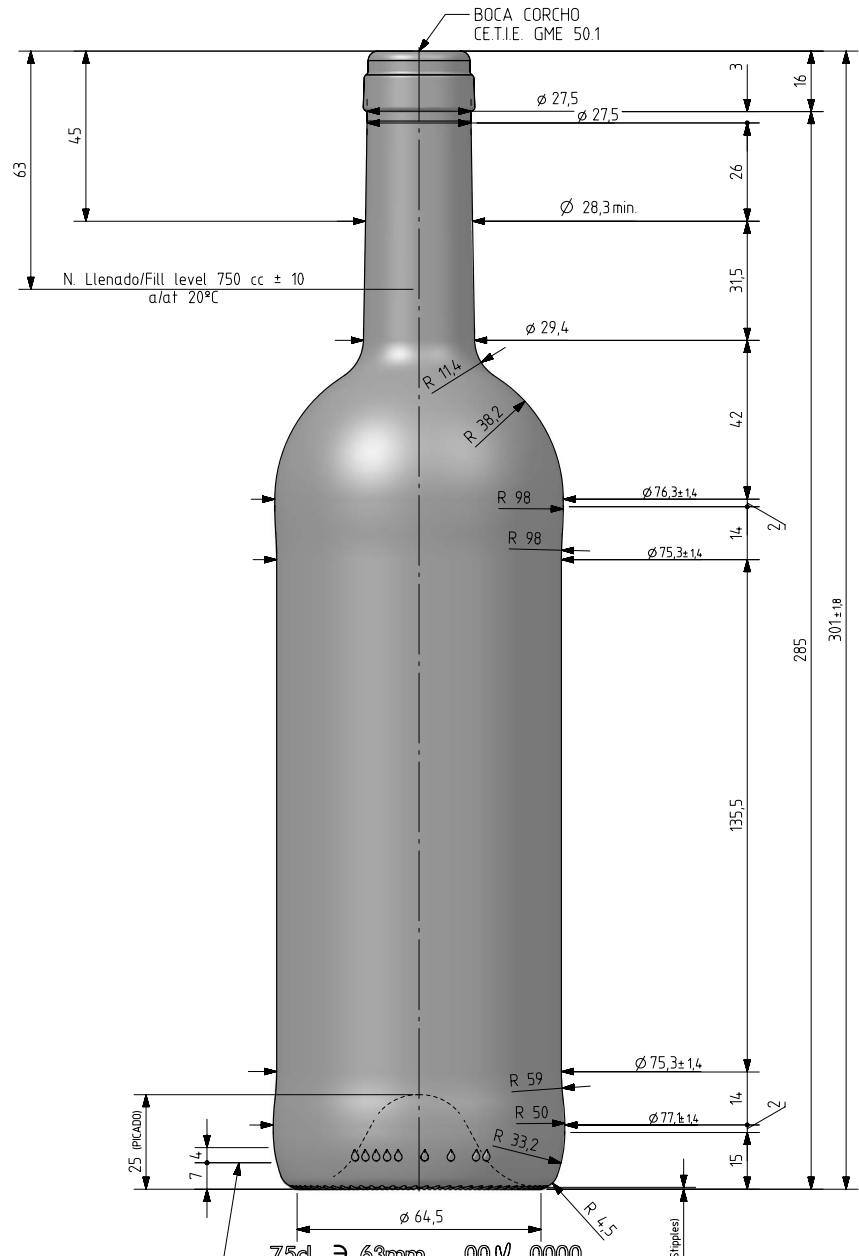

BD TRADITION LIGHT 75 CL v2

Características do produto

Código	4487/242
Capacidade	750 ml
Boca	CORCHO CETIE
Cores	
Peso	450 gr
Altura Total	301.00 mm
Diâmetro	77.10 mm
Paquete	1.561 Unidades

ZONA DE GRABADOS / HEEL EMBOSSING
(Opuesto al código de pntos / Opposite to dot code)

N° MOLDE
(CAVITY NUMBER)

N° MODELO
(JOB No)

ANAGRAMA
(PUNTMARK VIDRALA)

ESTRIADO UÑAS
(STIPPLING)

VISTA DEL FONDO
(BOTTOM VIEW)

Rev	Denominación	Fecha/Date	Firma/Sign
-1	Modificación / Modification	29-1-18	AEA
<p>Este plano es propiedad de Vidrala, no puede ser reproducido ni comunicado sin nuestro permiso. Las cotas no toleradas son aproximadas. Specification agreements are based on toleranced dimensions only. Do not scale drawing, copyright reserved. Not to be copied in whole or part without written permission from Vidrala. All dimensions are in millimeters.</p>			

Peso aprox / Weight approx	450 gr
Capacidad N. llenado / Fillpoint Capacity	750 cc ± 10 a 63 mm
Capacidad a verter / Brimfull Capacity	770 cc ± aprox
Cámara expansión / Vacuity	2,7 % 20 cc
Recipiente medida / Meas cap	SI
Angulo de volcado / Tilt angle	16,7°
Carbonatación / Gas vol	0,0 Vol CO2 máx
Presión larga duración / Long Term pressure:	0 Bar Max Páster: NO
Resistencia. choque térmico / Thermal Shock Max:	42 °C

Product Design Office
www.vidrala.com

Dibujado / Des : J. Ochoa	CAD: 7583-1prt
Fecha / Date: 05-01-18	Anula / Annuls:
Escala / Scale: 1:1	N° Plano: 7583-1
Retornable / Returnable NO	Drawing N°: 62,1%
Modelo: 4487/242	BD TRADITION LIGHT 75CL V2 BCETIE